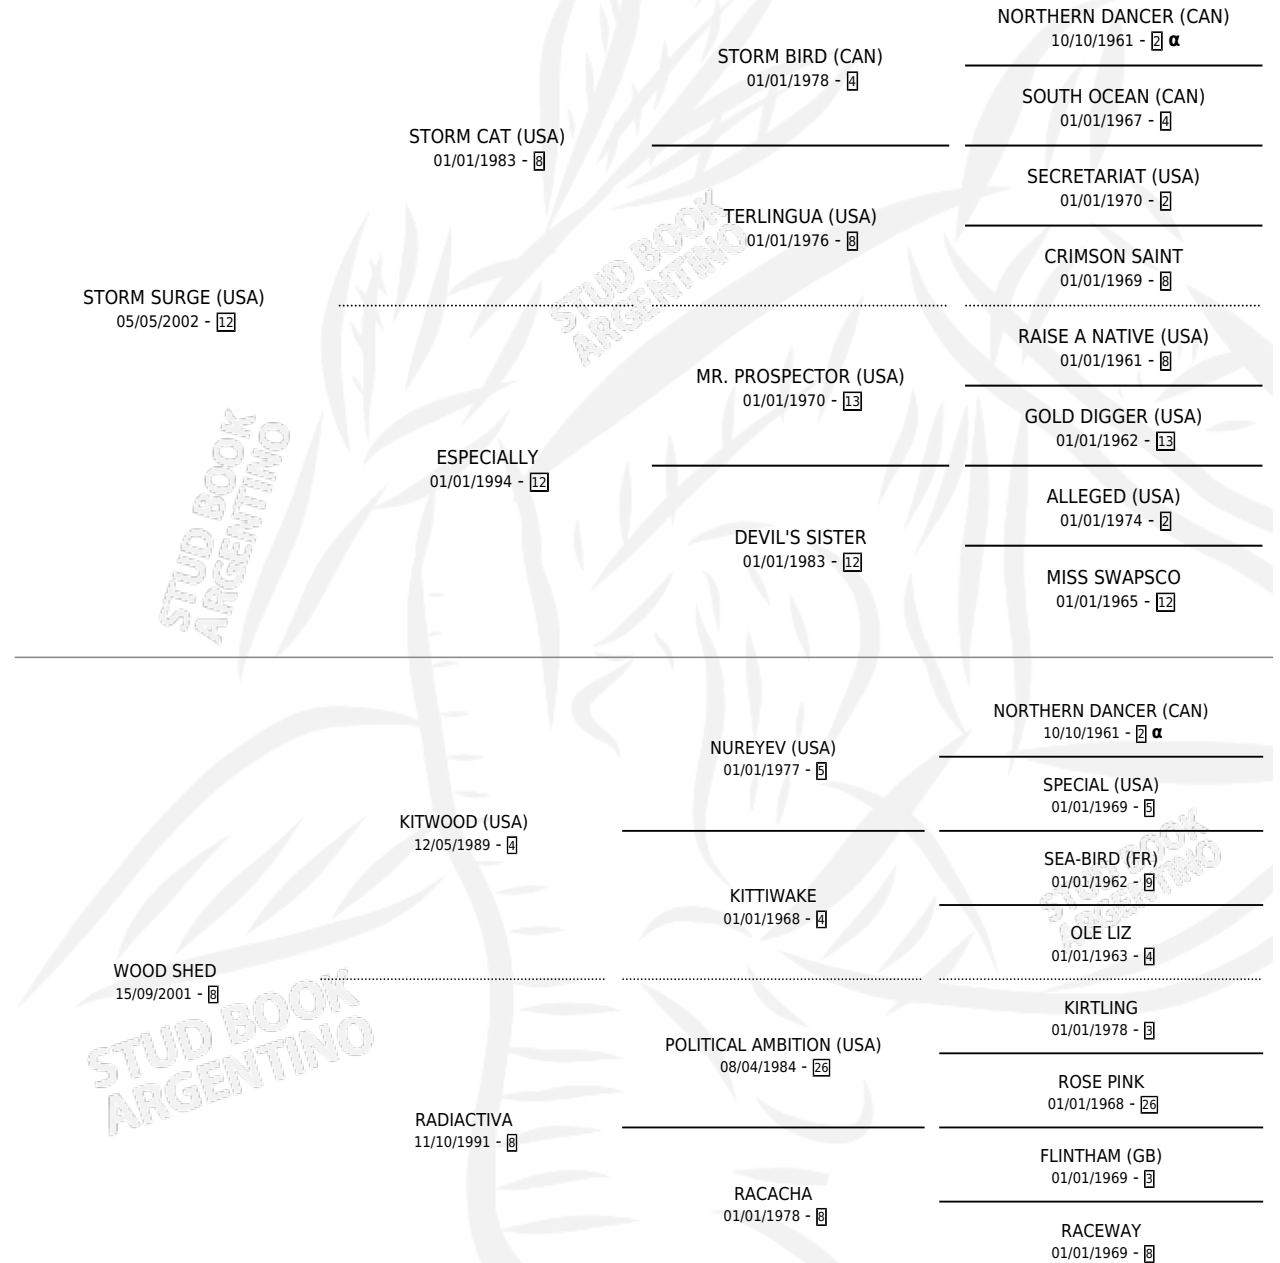

WOOD SURGE

por **STORM SURGE (USA)** y **WOOD SHED** por **KITWOOD (USA)**

Argentina · Hembra · Zaino · SP · 15/10/2015
Familia 8-k · Volumen 42

ESTADO

TIPIFICACIÓN SANGUÍNEA	X
TIPIFICACIÓN POR ADN	✓
PASAPORTE	✓
IDENTIFICACIÓN POR MICROCHIP	✓
REPRODUCTOR	✓

Lugar de nacimiento: Costa Del Rio
Criador: Ribas Carlos Jorge

PEDIGREE

INBREEDING : α