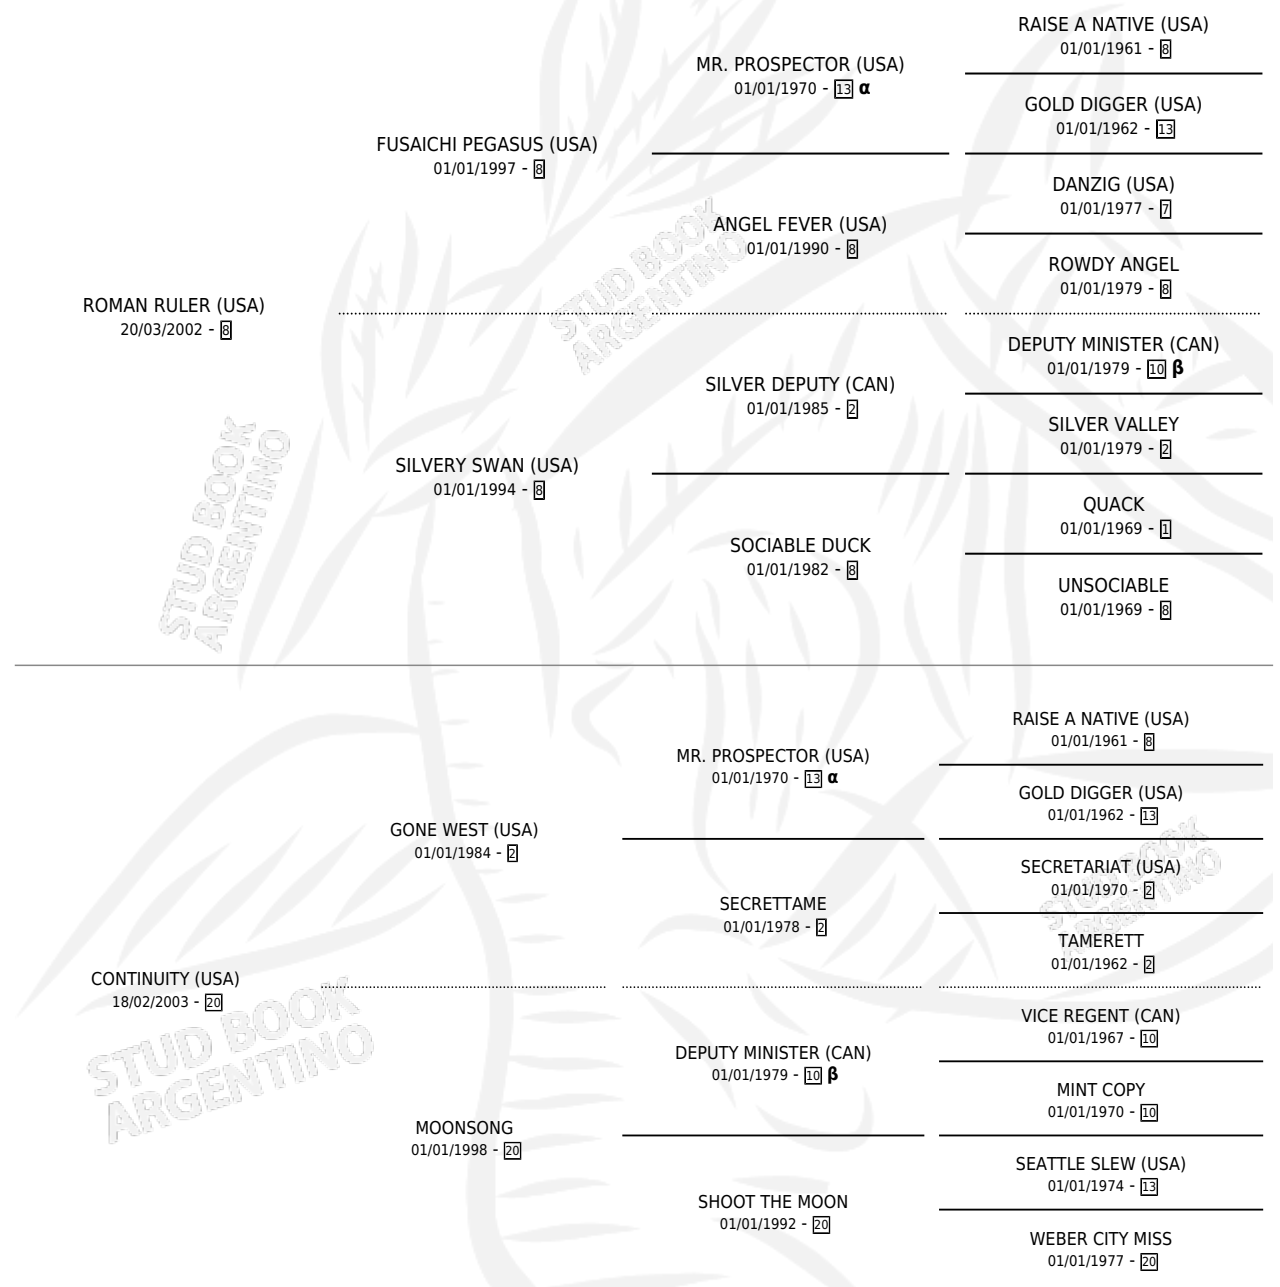

CARAVACA ROMANA

por ROMAN RULER (USA) y CONTINUITY (USA) por GONE WEST (USA)

PEDIGREE

Argentina · Hembra · Zaino · SP · 18/10/2015
Familia 20 · Volumen 42

ESTADO

TIPIFICACIÓN SANGUÍNEA	X
TIPIFICACIÓN POR ADN	✓
PASAPORTE	✓
IDENTIFICACIÓN POR MICROCHIP	✓
REPRODUCTOR	✓

Lugar de nacimiento: Costa Del Rio
Criador: Cabeza Blanca S.A.

~

HIJOS

	MACHOS	HEMBRAS
1 NACIERON	0	1
SIN ACTUACIONES		

INBREEDING : **α,β**

S

mientos 1 / Efectividad 33.33%

PADRILLO	PRODUCTO	CRIADOR	1ER SERVICIO	ÚLTIMO SERVICIO
SAFETY CHECK (IRE)	Ø		31/10/2024	31/10/2024
CARAVACA ROMANA	Ø		04/11/2022	06/11/2022
Datos oficiales del Stud Book Argentino				
AFOGATO	TIA RULER (H Z, 03/09/2021)	CABEZA BLANCA	19/09/2020	23/09/2020