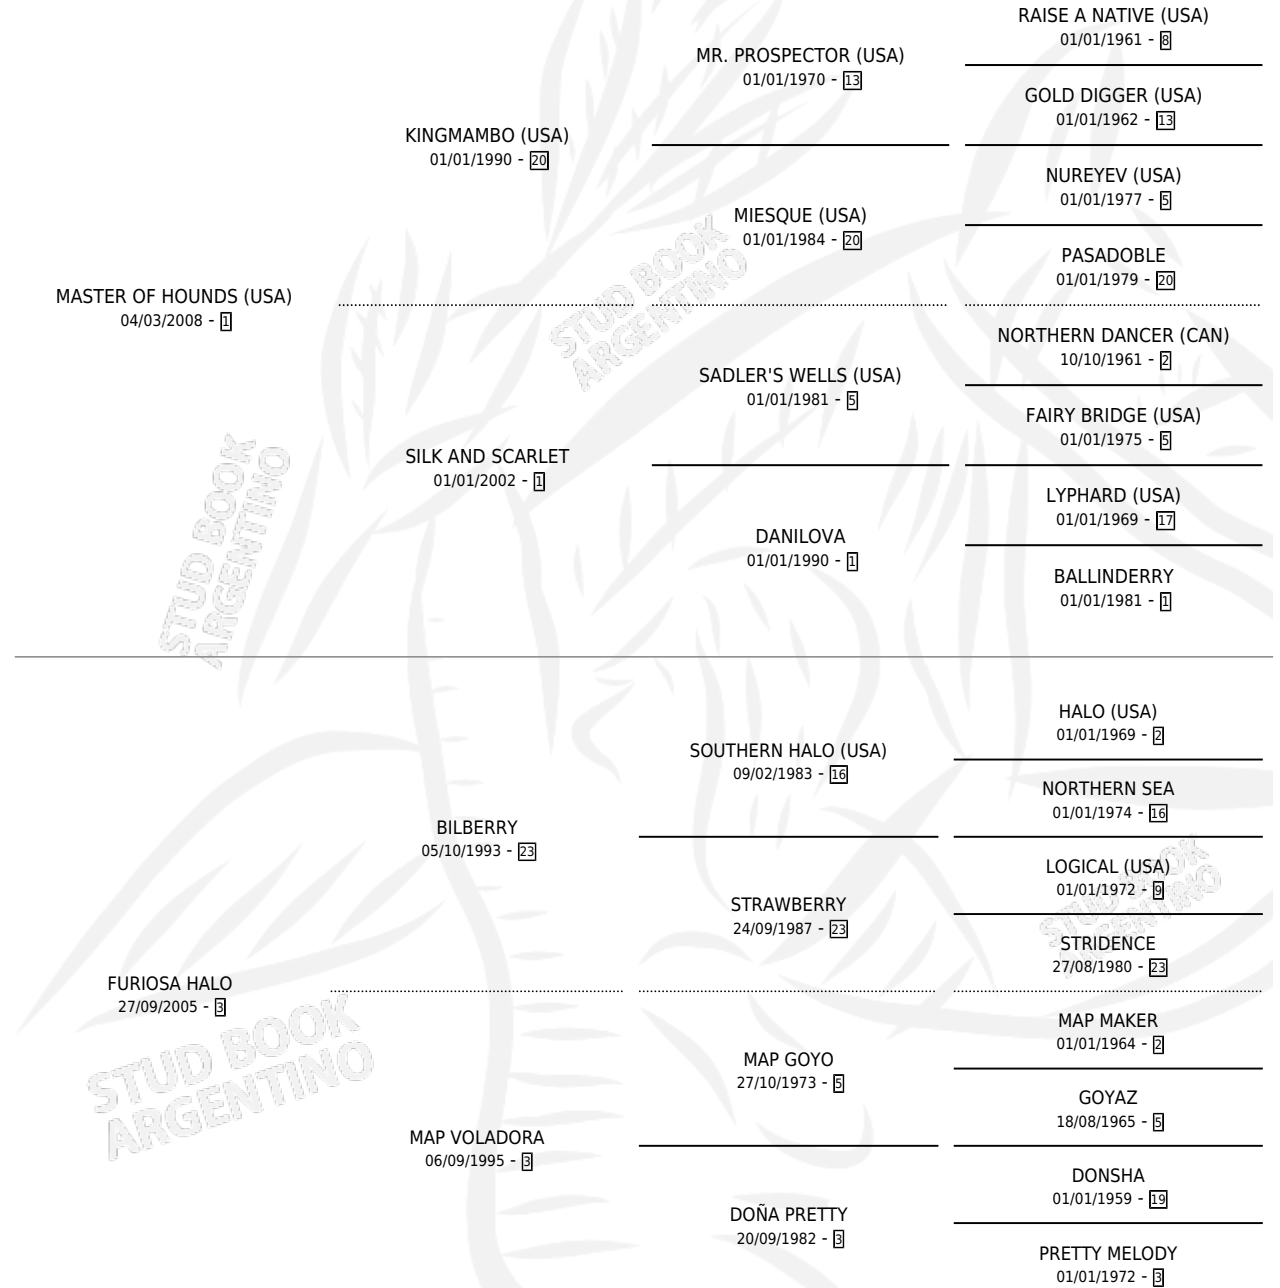

GRAN PALLARES

por MASTER OF HOUNDS (USA) y FURIOSA HALO por
BILBERRY

Argentina · Macho · Zaino · SP · 20/10/2015
Familia 3-e · Volumen 42

ESTADO

TIPIFICACIÓN SANGUÍNEA	X
TIPIFICACIÓN POR ADN	✓
PASAPORTE	✓
IDENTIFICACIÓN POR MICROCHIP	✓
REPRODUCTOR	X

Lugar de nacimiento: Costa Del Rio
Criador: Pedroche Alejandro Fabian

PEDIGREE

CAMPAÑA

Solo carreras oficiales de Argentina

POR EDAD

EDAD	CC	1°	2°	3°	4°	5°	NP	CLC	CLG	CLCG1	CLGG1	IMPORTE	GANANCIA / CC
3 AÑOS	3	0	0	0	0	0	3	0	0	0	0	\$0	\$0
4 AÑOS	1	0	0	0	0	0	1	0	0	0	0	\$0	\$0
5 AÑOS	9	0	0	0	0	1	8	0	0	0	0	\$23,000	\$2,556
TOTALES	13	0	0	0	0	1	12	0	0	0	0	\$23,000	\$1,769
%		0.0%	0.0%	0.0%	0.0%	7.7%	92.3%	0.0%	0.0%	0.0%	0.0%		