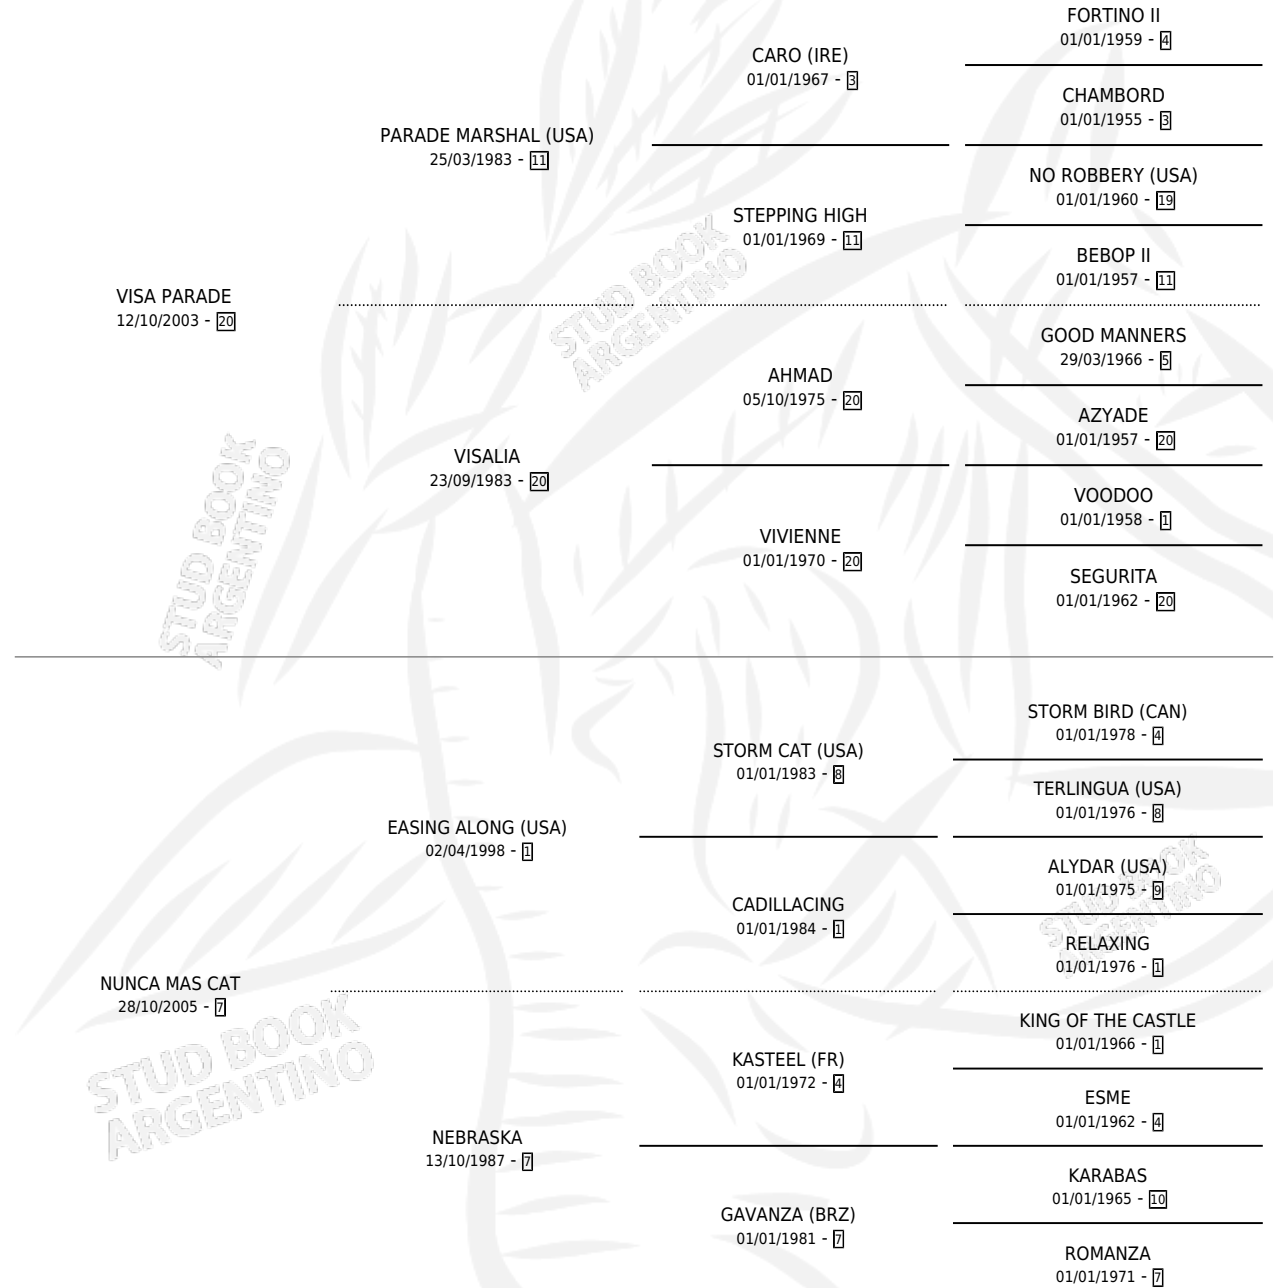

CHAMPAQUI

por VISA PARADE y NUNCA MAS CAT por EASING ALONG (USA)

Argentina · Macho · Alazan · SP · 20/10/2015
Familia 7-a · Volumen 42

ESTADO

TIPIFICACIÓN SANGUÍNEA	X
TIPIFICACIÓN POR ADN	✓
PASAPORTE	✓
IDENTIFICACIÓN POR MICROCHIP	✓
REPRODUCTOR	X

Lugar de nacimiento: Milenaria
Criador: Stud Aladino S.R.L.

PEDIGREE

CAMPAÑA

Solo carreras oficiales de Argentina

POR EDAD

EDAD	CC	1°	2°	3°	4°	5°	NP	CLC	CLG	CLCG1	CLGG1	IMPORTE	GANANCIA / CC
3 AÑOS	3	0	0	0	0	0	3	0	0	0	0	\$0	\$0
4 AÑOS	5	0	0	0	1	0	4	0	0	0	0	\$12,200	\$2,440
5 AÑOS	4	0	1	0	0	1	2	0	0	0	0	\$34,400	\$8,600
TOTALES	12	0	1	0	1	1	9	0	0	0	0	\$46,600	\$3,883
%		0.0%	8.3%	0.0%	8.3%	8.3%	75.0%	0.0%	0.0%	0.0%	0.0%		