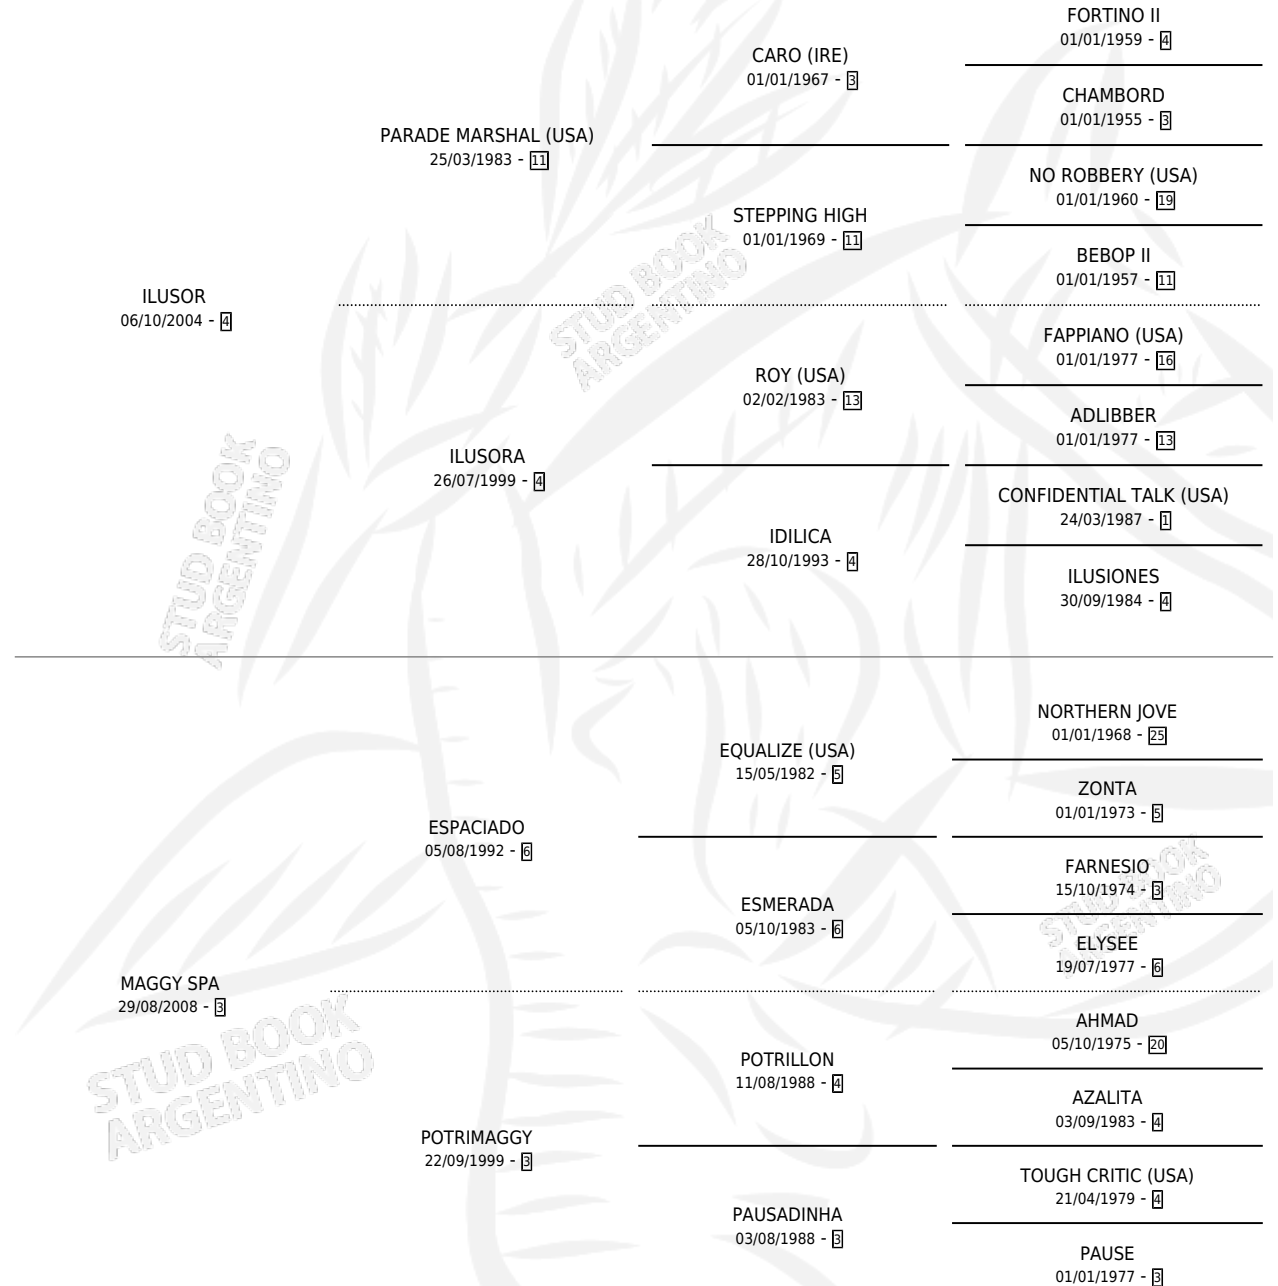

MAGGY ILUSIONADA

por ILUSOR y MAGGY SPA por ESPACIADO

Argentina · Hembra · Zaino · SP · 27/10/2015
Familia 3-b · Volumen 42

ESTADO

TIPIFICACIÓN SANGUÍNEA	X
TIPIFICACIÓN POR ADN	✓
PASAPORTE	✓
IDENTIFICACIÓN POR MICROCHIP	✓
REPRODUCTOR	✓

Lugar de nacimiento: Milenaria

Criador: La Caballeriza S.A.

PEDIGREE

S

mientos **0** / Efectividad **0.00%**

PADRILLO

PRODUCTO

CRIADOR