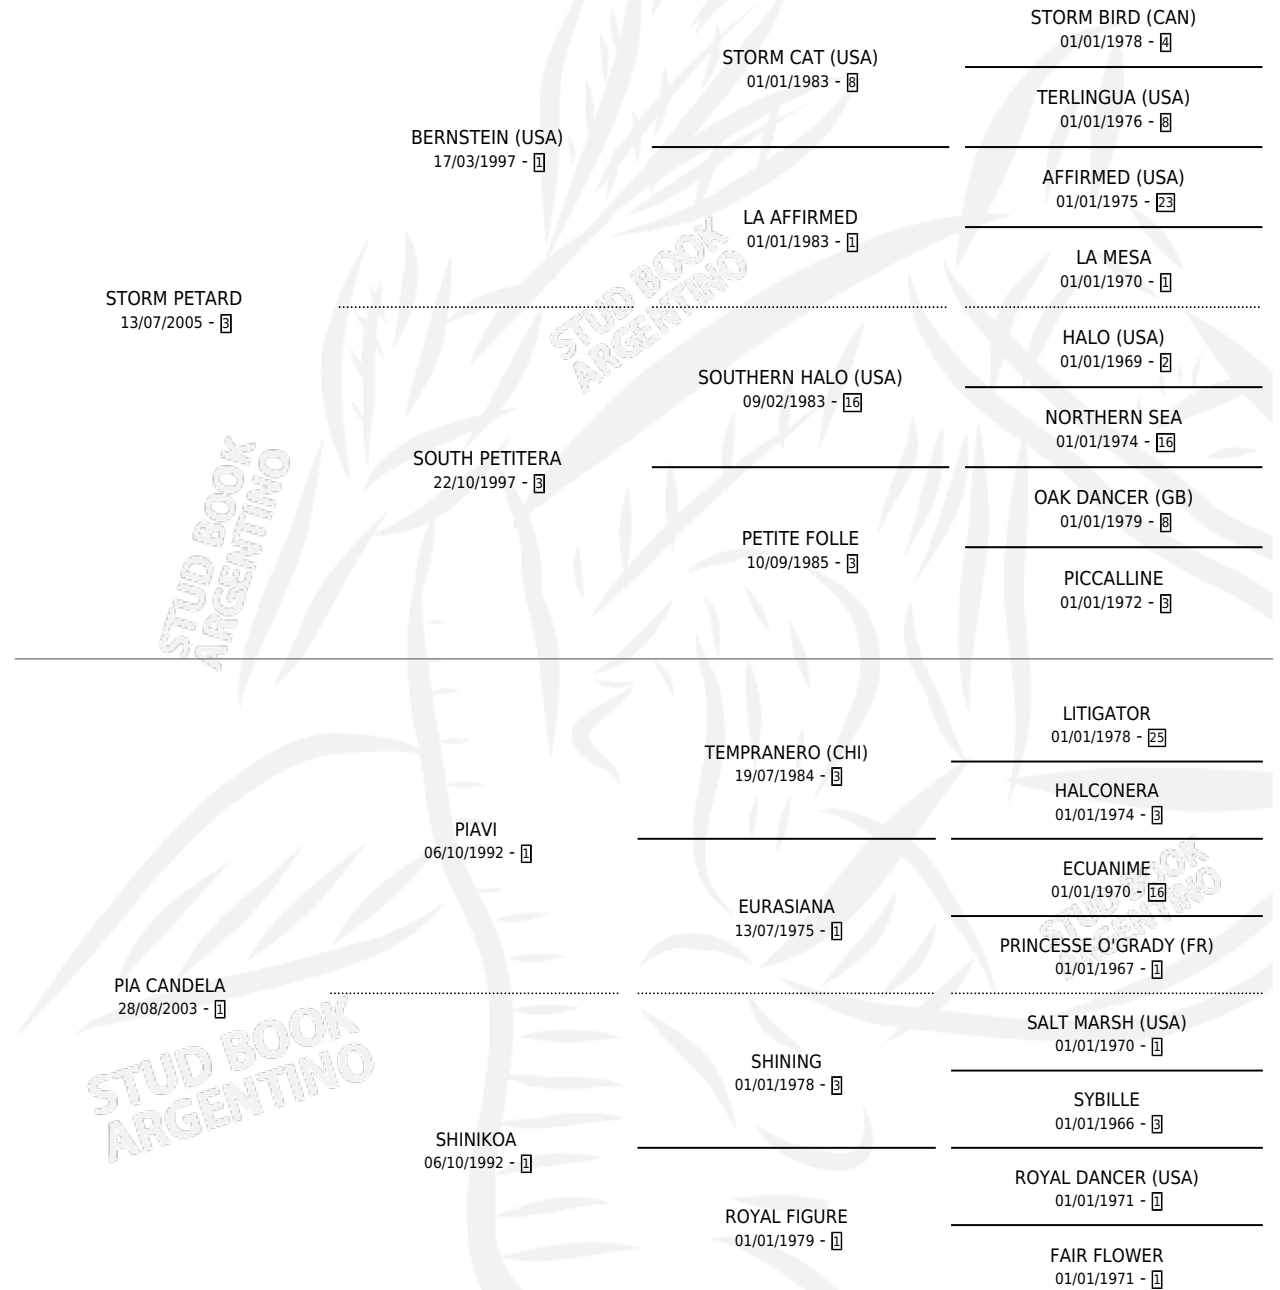

STORM CLASICA

por **STORM PETARD** y **PIA CANDELA** por **PIAVI**

Argentina · Hembra · Zaino · SP · 04/11/2015
Familia 1 · Volumen 42

ESTADO

TIPIFICACIÓN SANGUÍNEA	X
TIPIFICACIÓN POR ADN	✓
PASAPORTE	X
IDENTIFICACIÓN POR MICROCHIP	✓
REPRODUCTOR	✓

Lugar de nacimiento: Carlos Julio

Criador: Meolans Stella Maris

PEDIGREE