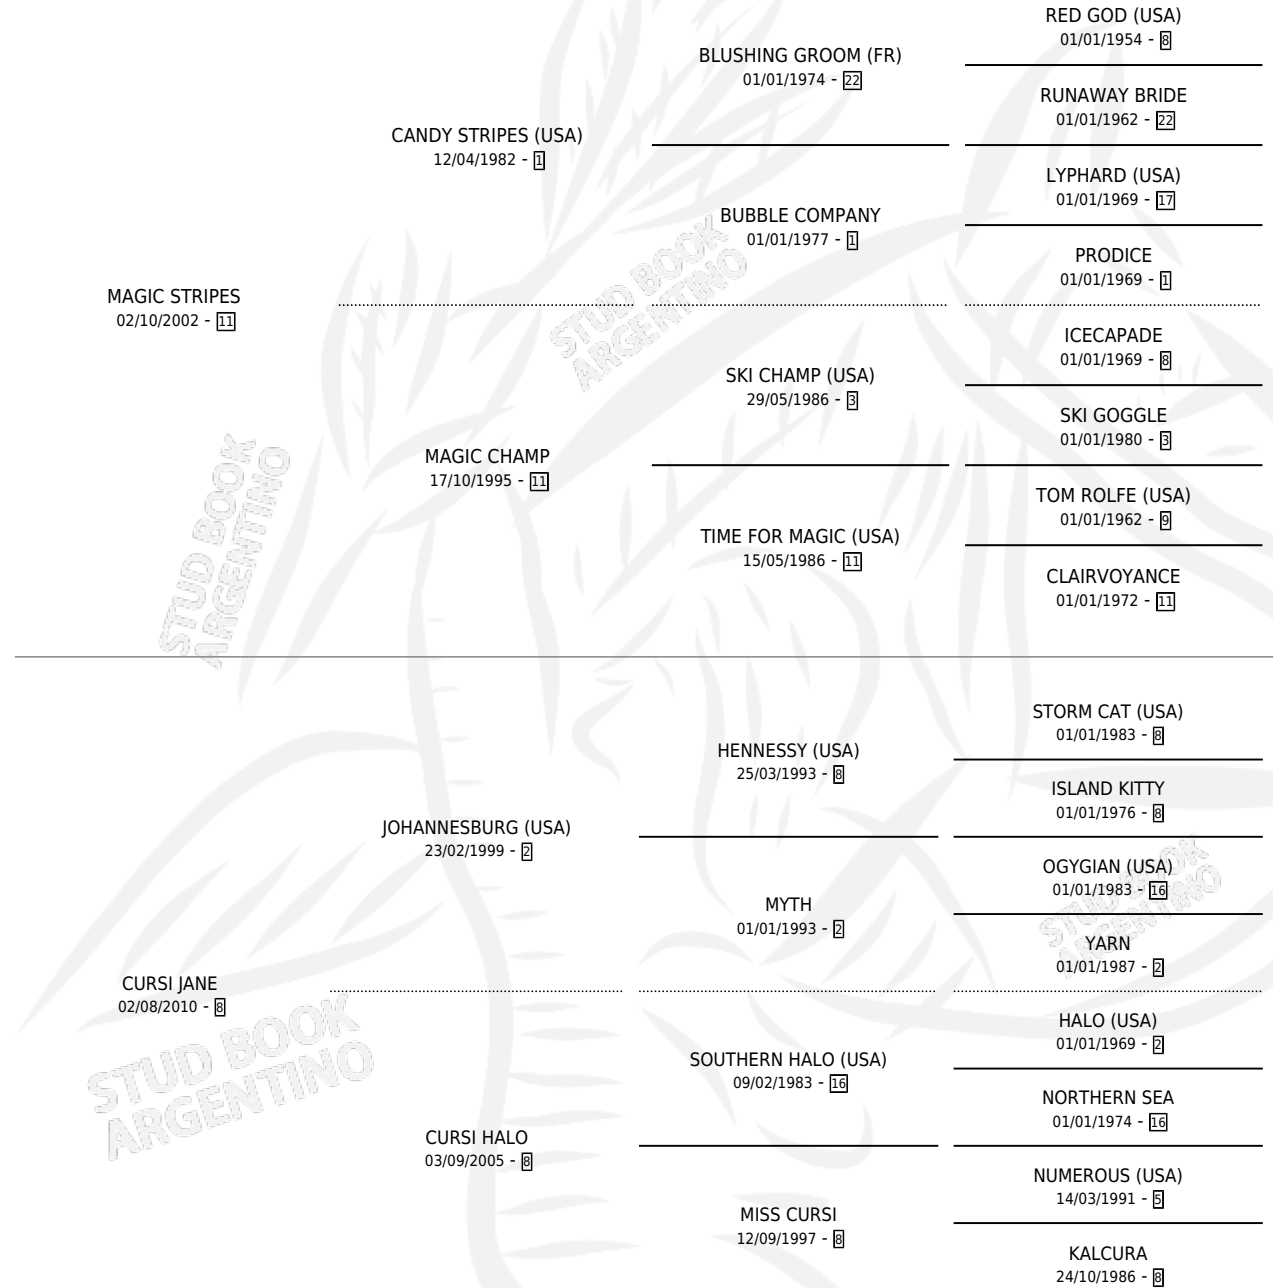

CURSI MAGICO

por **MAGIC STRIPES** y **CURSI JANE** por **JOHANNESBURG (USA)**

Argentina · Macho · Alazan · SP · 01/11/2015
Familia 8-f · Volumen 42

ESTADO

TIPIFICACIÓN SANGUÍNEA	X
TIPIFICACIÓN POR ADN	X
PASAPORTE	X
IDENTIFICACIÓN POR MICROCHIP	X
REPRODUCTOR	X

Lugar de nacimiento: Mi Martincito

Criador: Mi Martincito

PEDIGREE

CURSI MAGICO

Datos oficiales del Stud Book Argentino

Documento generado el 11/05/2026

studbook.org.ar