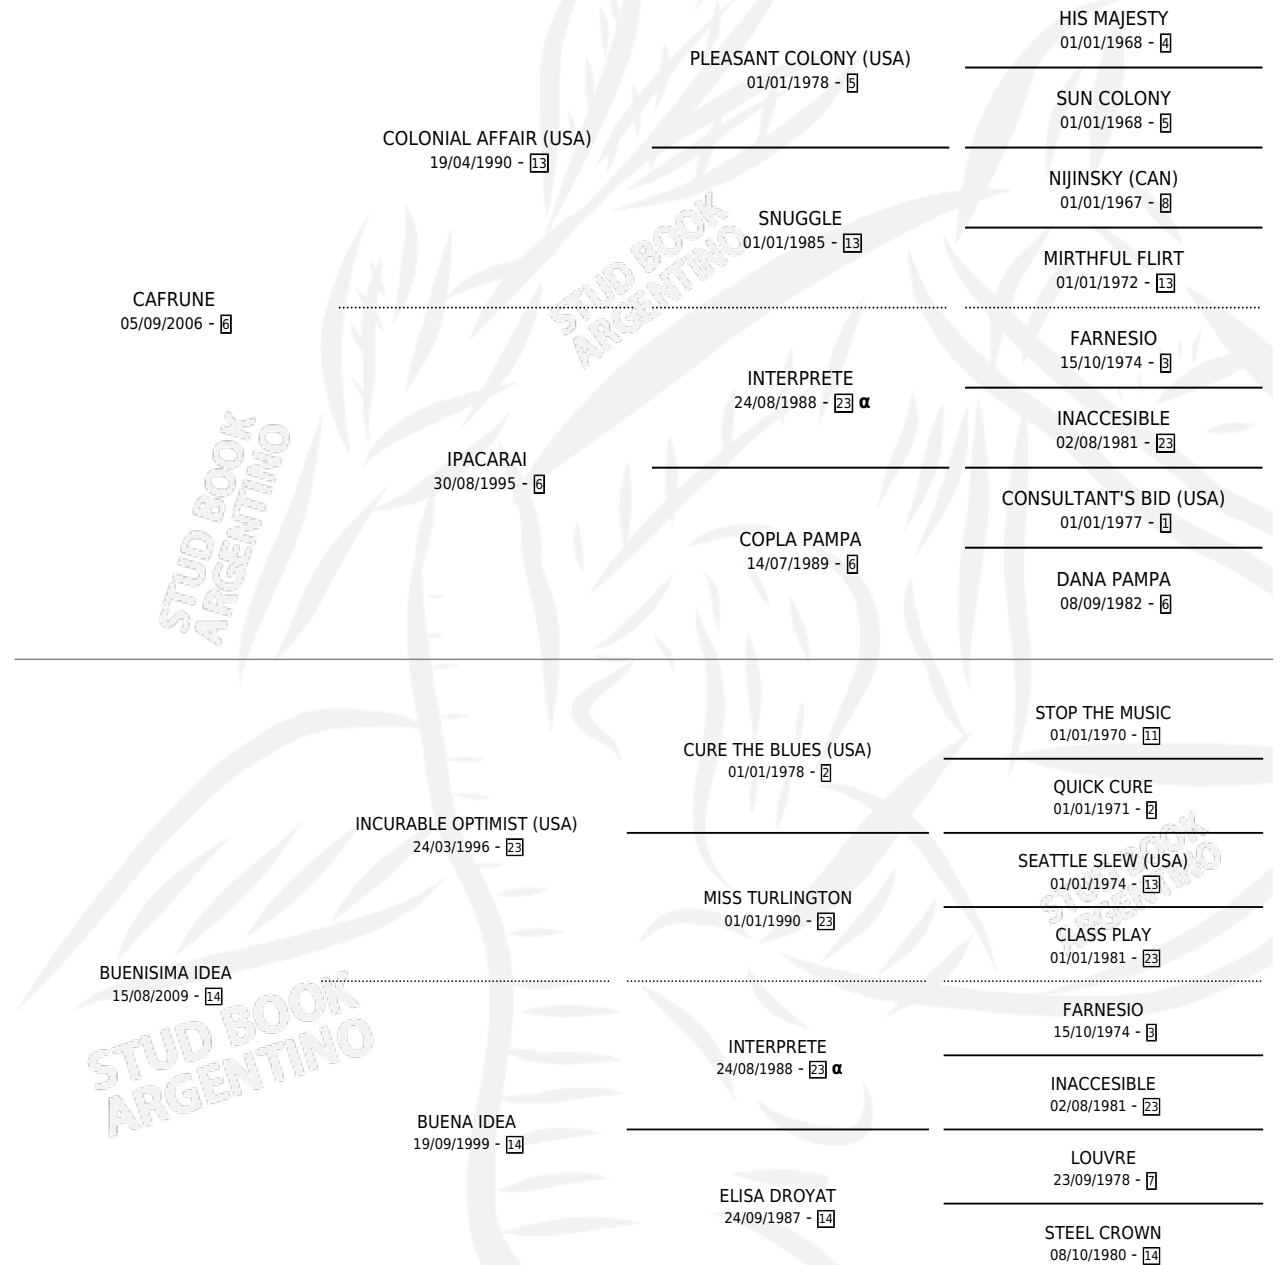

QUE IDEA

por **CAFRUNE** y **BUENISIMA IDEA** por **INCURABLE OPTIMIST (USA)**

Argentina · Hembra · Zaino · SP · 28/10/2015
Familia 14-c · Volumen 42

ESTADO

TIPIFICACIÓN SANGUÍNEA	X
TIPIFICACIÓN POR ADN	✓
PASAPORTE	✓
IDENTIFICACIÓN POR MICROCHIP	✓
REPRODUCTOR	X

Lugar de nacimiento: Don Teo

Criador: Don Teo

PEDIGREE

INBREEDING : α

CAMPAÑA

Solo carreras oficiales de Argentina

POR EDAD

EDAD	CC	1°	2°	3°	4°	5°	NP	CLC	CLG	CLCG1	CLGG1	IMPORTE	GANANCIA / CC
3 AÑOS	9	0	0	0	0	0	9	0	0	0	0	\$6,400	\$711
4 AÑOS	4	0	0	0	0	0	4	0	0	0	0	\$0	\$0
TOTALES	13	0	0	0	0	0	13	0	0	0	0	\$6,400	\$492
%		0.0%	0.0%	0.0%	0.0%	0.0%	100%	0.0%	0.0%	0.0%	0.0%		