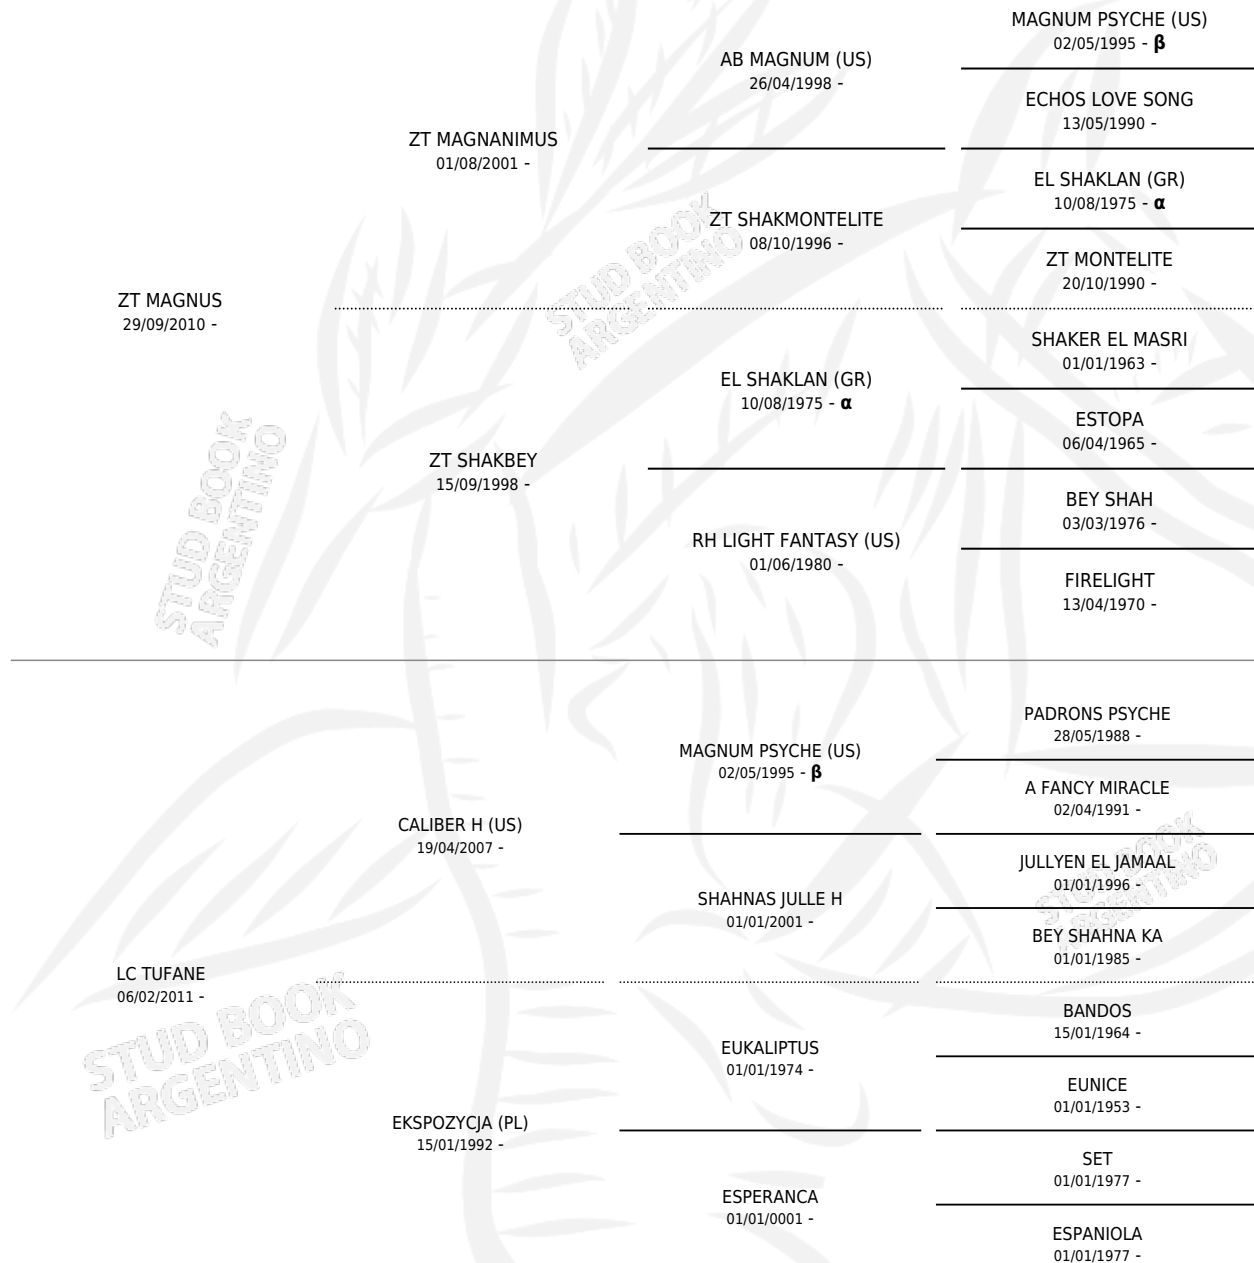

LP MAHIRIMAH

por ZT MAGNUS y LC TUFANE por CALIBER H (US)

Argentina · Hembra · Zaino Colorado · AP · 06/11/2015
Familia · Volumen 42

ESTADO

TIPIFICACIÓN SANGUÍNEA	X
TIPIFICACIÓN POR ADN	X
PASAPORTE	X
IDENTIFICACIÓN POR MICROCHIP	X
REPRODUCTOR	✓

Lugar de nacimiento: La Paz
Criador: Bueno Ricardo Javier

PEDIGREE

INBREEDING : α, β

S

mientos 0 / Efectividad 0.00%

PADRILLO

PRODUCTO

CRIADOR