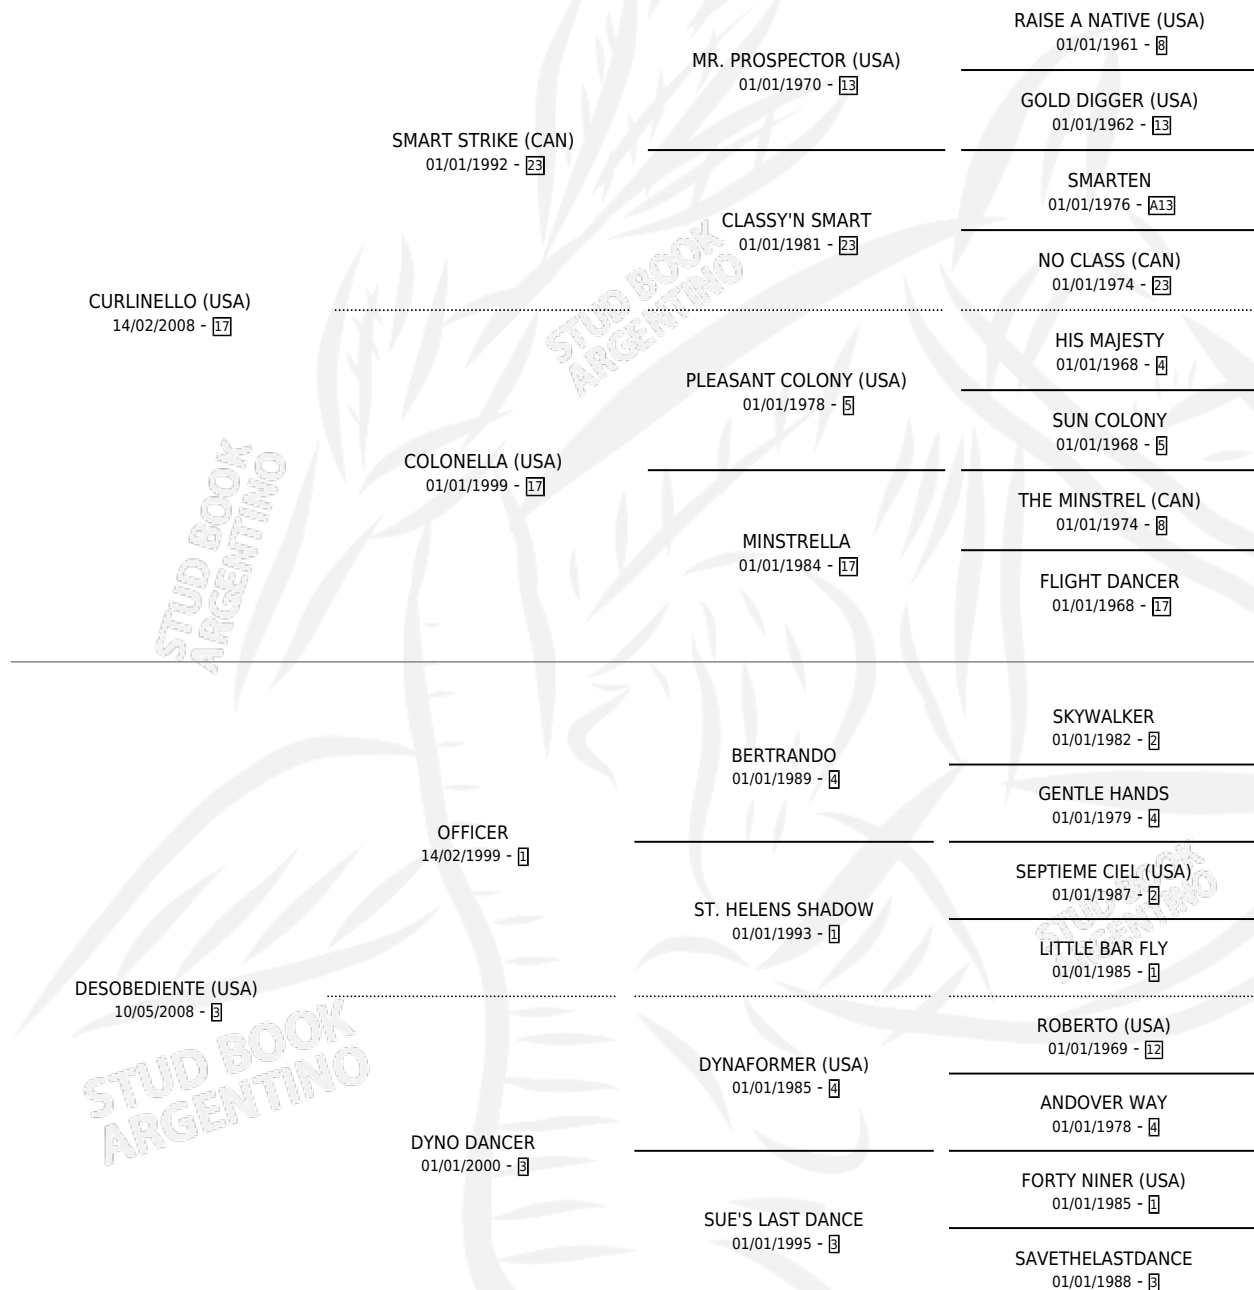

DIRECT STRIKE

por **CURLINELLO (USA)** y **DESOBEDIENTE (USA)** por **OFFICER**

Argentina · Macho · Alazan · SP · 22/10/2015
Familia 3-g · Volumen 42

ESTADO

TIPIFICACIÓN SANGUÍNEA	X
TIPIFICACIÓN POR ADN	✓
PASAPORTE	X
IDENTIFICACIÓN POR MICROCHIP	✓
REPRODUCTOR	X

Lugar de nacimiento: Orilla Del Monte

Criador: Orilla Del Monte

PEDIGREE

EXPORTACIÓN / IMPORTACIÓN

FECHA	MOVIMIENTO	PAÍS
17/02/2016	EXPORTADO	URUGUAY

DIRECT STRIKE

Datos oficiales del Stud Book Argentino

Documento generado el 03/05/2026