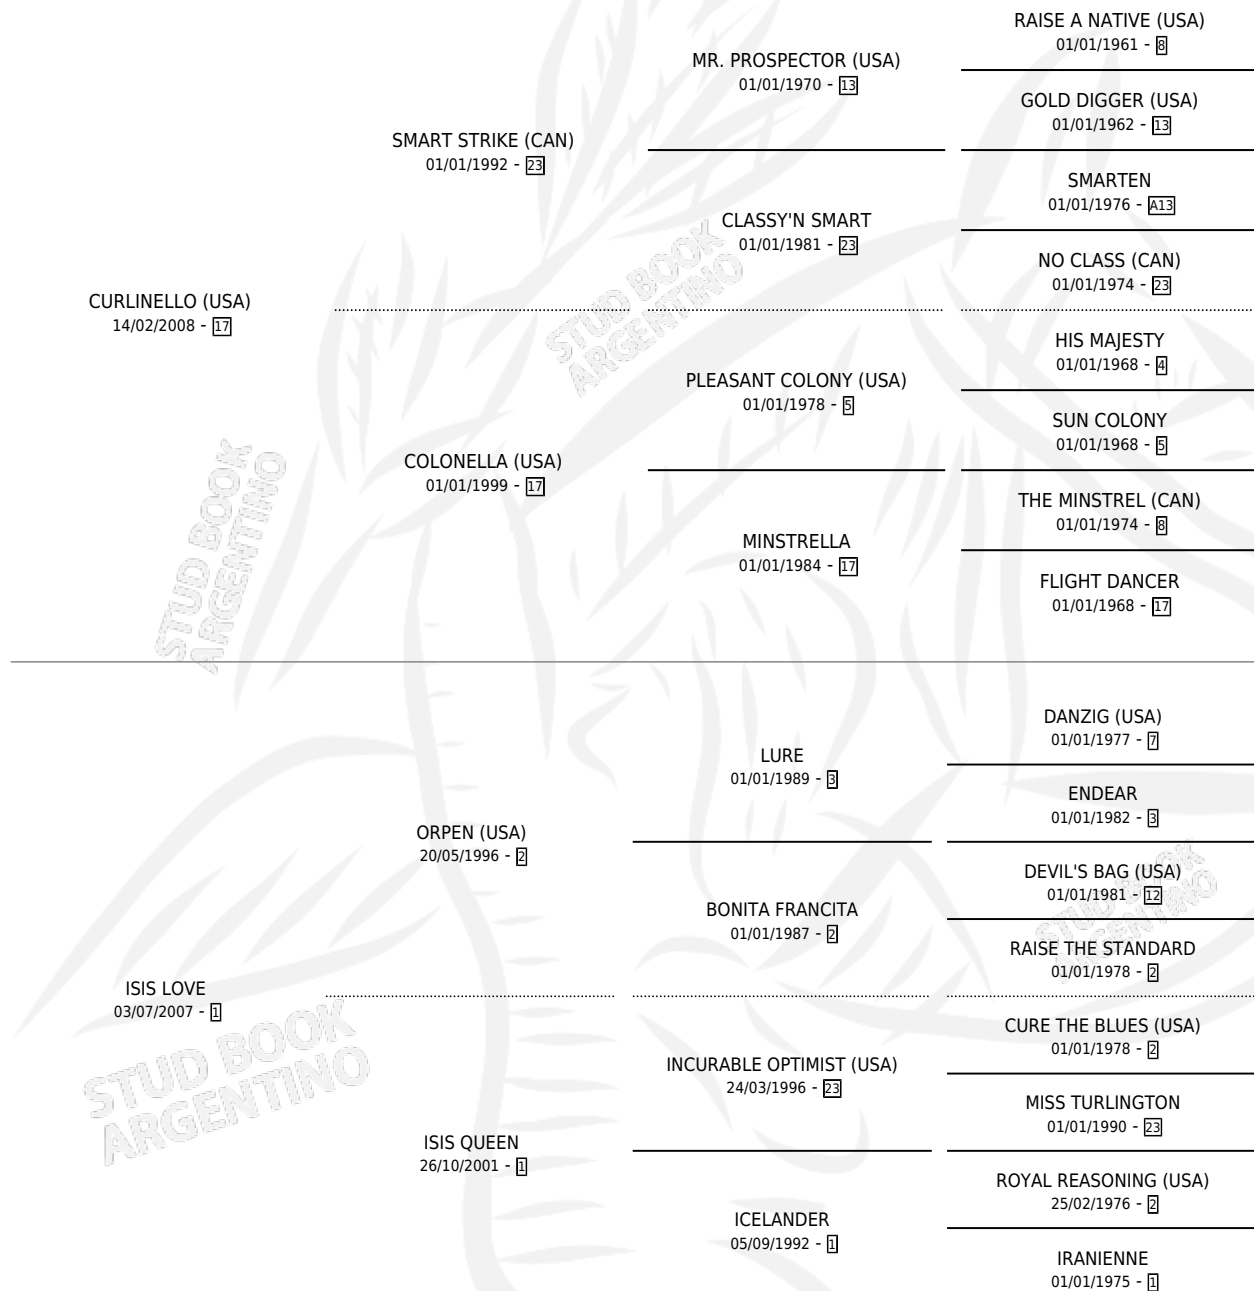

ISIS LEGEND

por **CURLINELLO (USA)** y **ISIS LOVE** por **ORPEN (USA)**

Argentina · Hembra · Alazan · SP · 28/10/2015
Familia 1-e · Volumen 42

ESTADO

TIPIFICACIÓN SANGUÍNEA	X
TIPIFICACIÓN POR ADN	✓
PASAPORTE	X
IDENTIFICACIÓN POR MICROCHIP	✓
REPRODUCTOR	X

Lugar de nacimiento: Orilla Del Monte

Criador: Orilla Del Monte

PEDIGREE

EXPORTACIÓN / IMPORTACIÓN

FECHA	MOVIMIENTO	PAÍS
17/02/2016	EXPORTADO	URUGUAY

ISIS LEGEND

Datos oficiales del Stud Book Argentino

Documento generado el 04/05/2026