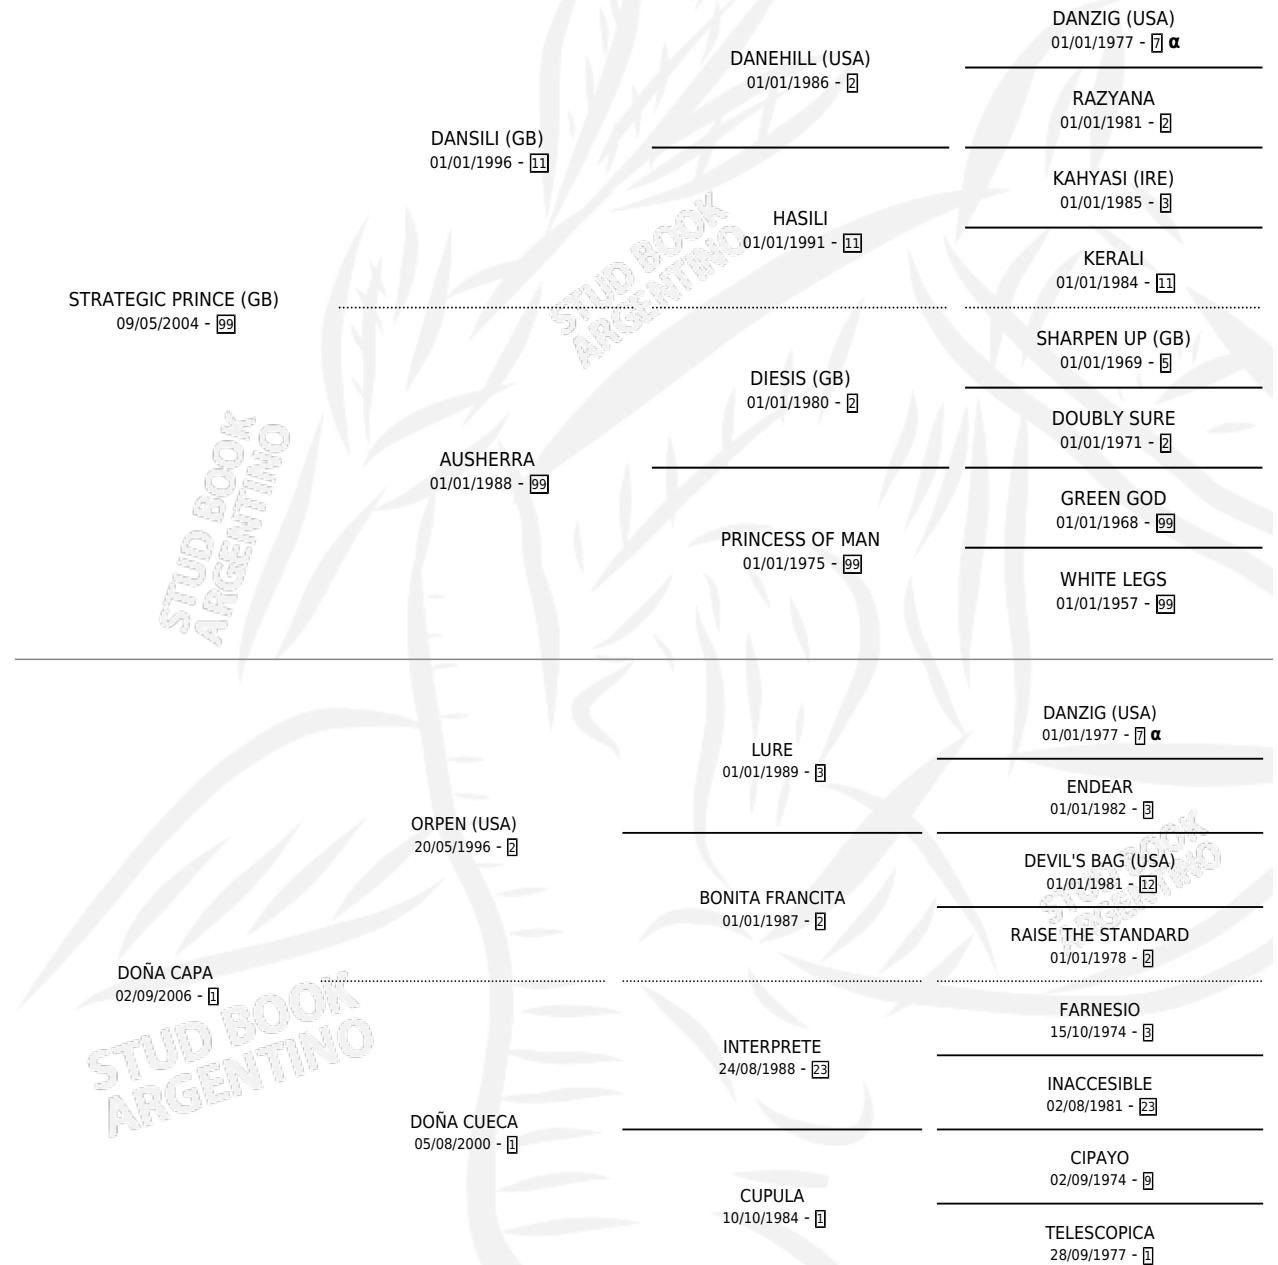

CAPATAZO

por **STRATEGIC PRINCE (GB)** y **DOÑA CAPA** por **ORPEN (USA)**

Argentina · Macho · Zaino Colorado · SP · 04/11/2015
Familia 1-s · Volumen 42

ESTADO

TIPIFICACIÓN SANGUÍNEA	X
TIPIFICACIÓN POR ADN	✓
PASAPORTE	✓
IDENTIFICACIÓN POR MICROCHIP	✓
REPRODUCTOR	X

Lugar de nacimiento: Masama
Criador: Masama

PEDIGREE

INBREEDING : α

CAMPAÑA

Solo carreras oficiales de Argentina

POR EDAD

EDAD	CC	1°	2°	3°	4°	5°	NP	CLC	CLG	CLCG1	CLGG1	IMPORTE	GANANCIA / CC
3 AÑOS	4	0	0	0	0	0	4	0	0	0	0	\$0	\$0
4 AÑOS	5	0	0	2	0	0	3	0	0	0	0	\$43,400	\$8,680
5 AÑOS	1	0	0	0	0	1	0	0	0	0	0	\$3,000	\$3,000
TOTALES	10	0	0	2	0	1	7	0	0	0	0	\$46,400	\$4,640
%		0.0%	0.0%	20.0%	0.0%	10.0%	70.0%	0.0%	0.0%	0.0%	0.0%		

Placés en Palermo y San Isidro en 10 carreras disputadas.

POR DISTANCIA

HIPODROMO	CC	1°	2°	3°	4°	5°	NP	CLC	CLG	CLCG1	CLGG1	IMPORTE
PALERMO	6	0	0	1	0	1	4	0	0	0	0	\$22,000
1000 MTS	5	0	0	1	0	1	3	0	0	0	0	\$22,000
1200 MTS	1	0	0	0	0	0	1	0	0	0	0	\$0
SAN ISIDRO	4	0	0	1	0	0	3	0	0	0	0	\$24,400
1200 MTS	2	0	0	1	0	0	1	0	0	0	0	\$24,400
1000 MTS	1	0	0	0	0	0	1	0	0	0	0	\$0
1400 MTS	1	0	0	0	0	0	1	0	0	0	0	\$0