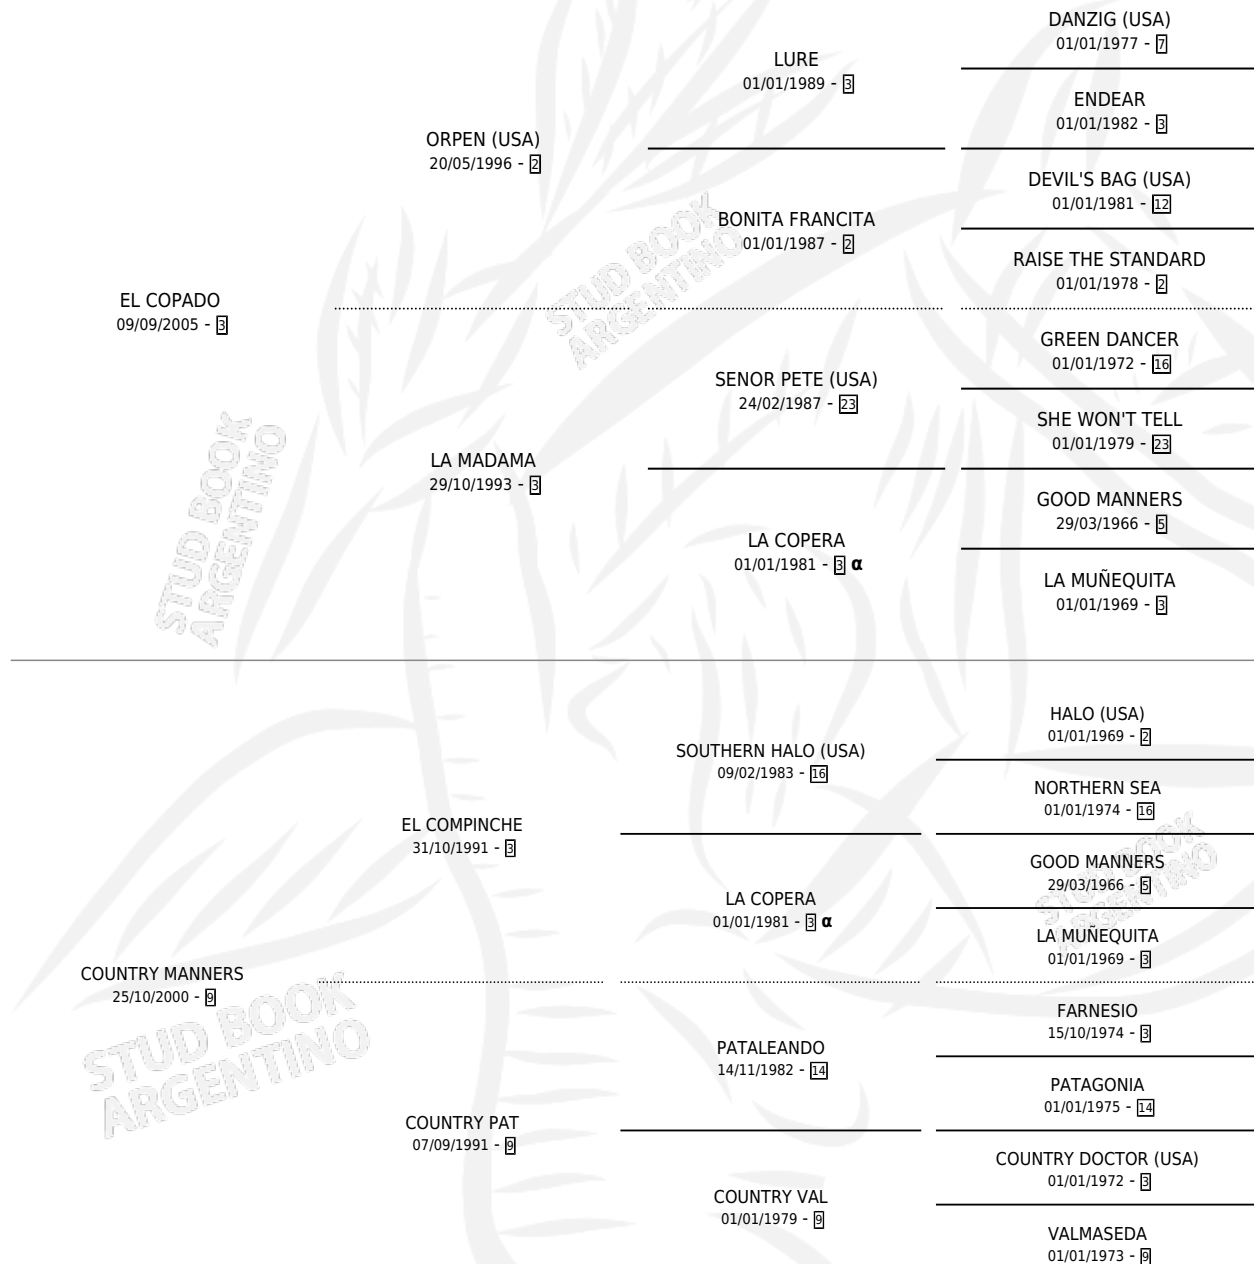

LA MANNERS

por EL COPADO y COUNTRY MANNERS por EL COMPINCHE

Argentina · Hembra · Alazan · SP · 05/11/2015
Familia 9-b · Volumen 42

ESTADO

TIPIFICACIÓN SANGUÍNEA	X
TIPIFICACIÓN POR ADN	✓
PASAPORTE	✓
IDENTIFICACIÓN POR MICROCHIP	✓
REPRODUCTOR	X

Lugar de nacimiento: Masama
Criador: Alfonso Marcos Fernando

PEDIGREE

INBREEDING : α