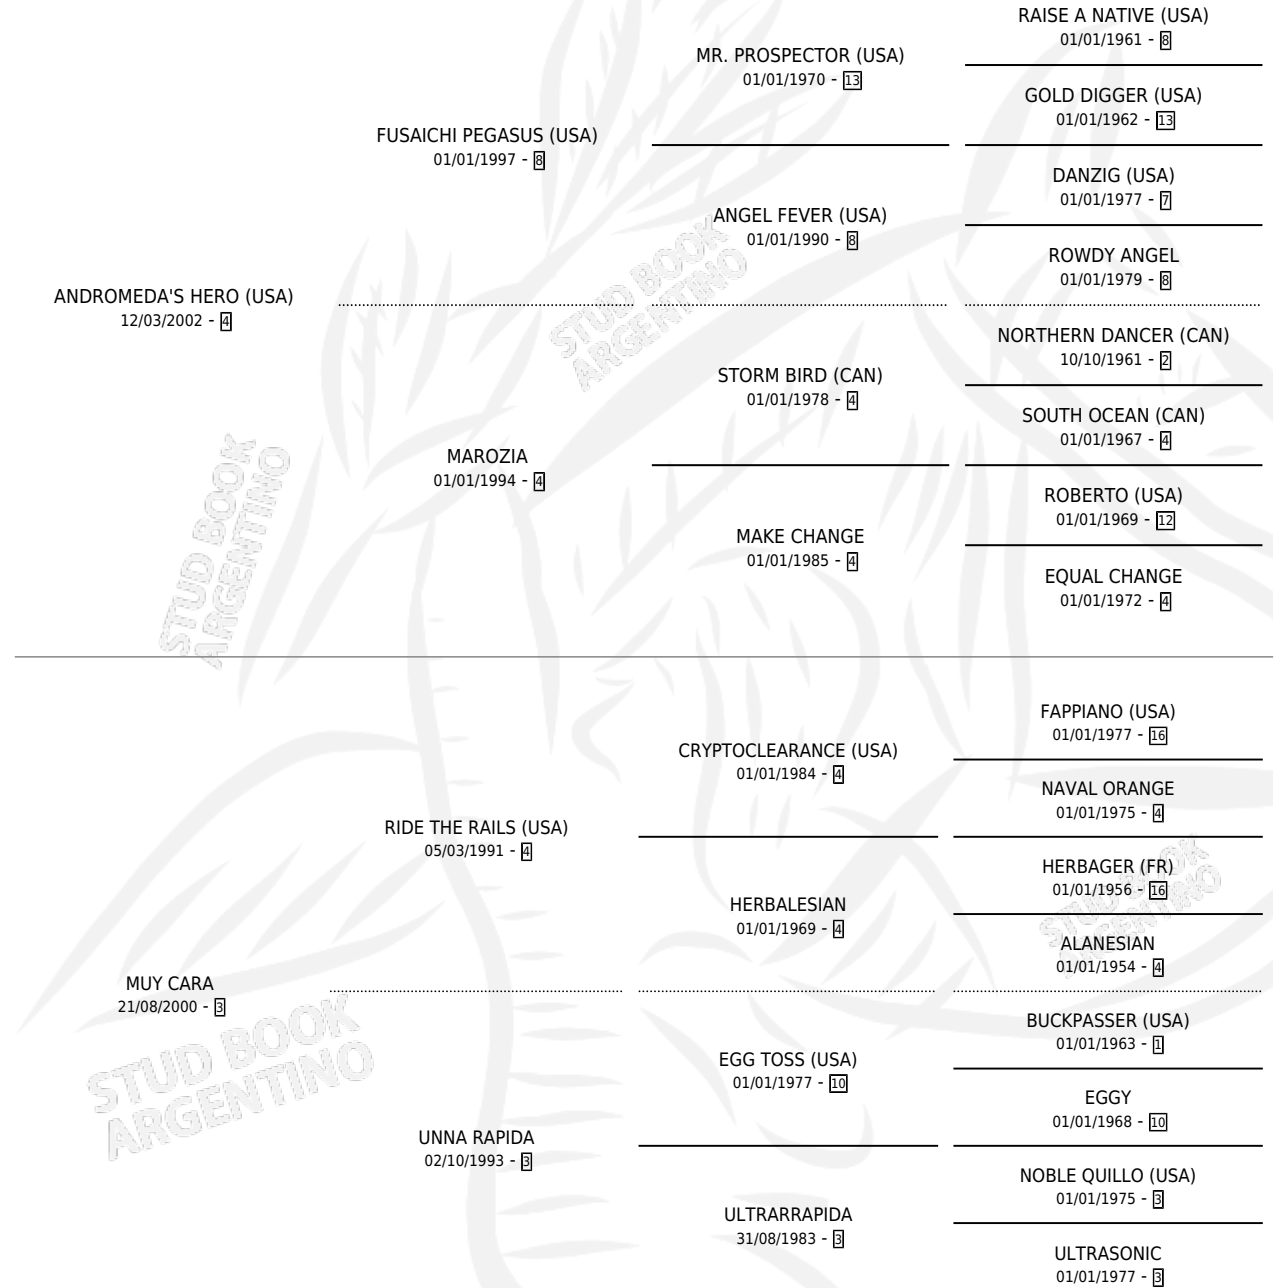

MUY HEROE

por **ANDROMEDA'S HERO (USA)** y **MUY CARA** por **RIDE THE RAILS (USA)**

Argentina · Macho · Alazan · SP · 05/11/2015
Familia 3-d · Volumen 42

ESTADO

TIPIFICACIÓN SANGUÍNEA	X
TIPIFICACIÓN POR ADN	✓
PASAPORTE	✓
IDENTIFICACIÓN POR MICROCHIP	✓
REPRODUCTOR	X

Lugar de nacimiento: Masama
Criador: Masama

PEDIGREE