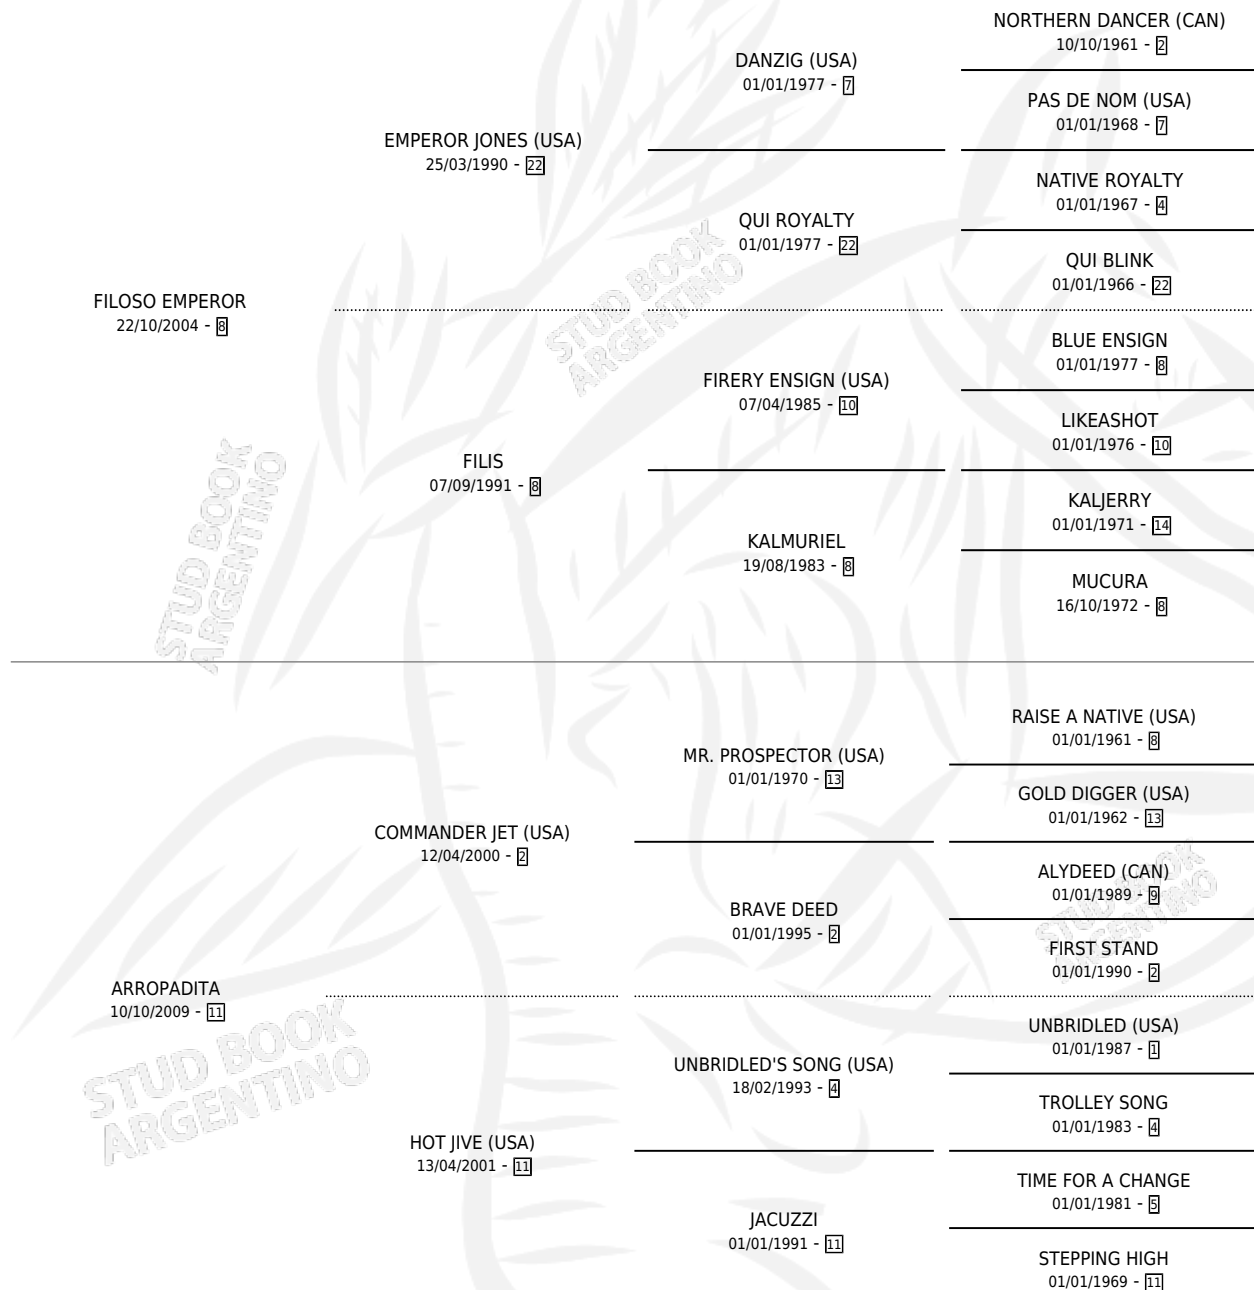

POR QUE TENGA

por **FILOSO EMPEROR** y **ARROPADITA** por **COMMANDER JET (USA)**

Argentina · Hembra · Zaino · SP · 27/10/2015
Familia 11-g · Volumen 42

ESTADO

TIPIFICACIÓN SANGUÍNEA	X
TIPIFICACIÓN POR ADN	✓
PASAPORTE	✓
IDENTIFICACIÓN POR MICROCHIP	✓
REPRODUCTOR	✓

Lugar de nacimiento: Los Desagues

Criador: Los Desagues

~

HIJOS

	MACHOS	HEMBRAS
1 NACIERON	1	0
SIN ACTUACIONES		

PEDIGREE

CAMPAÑA

Solo carreras oficiales de Argentina