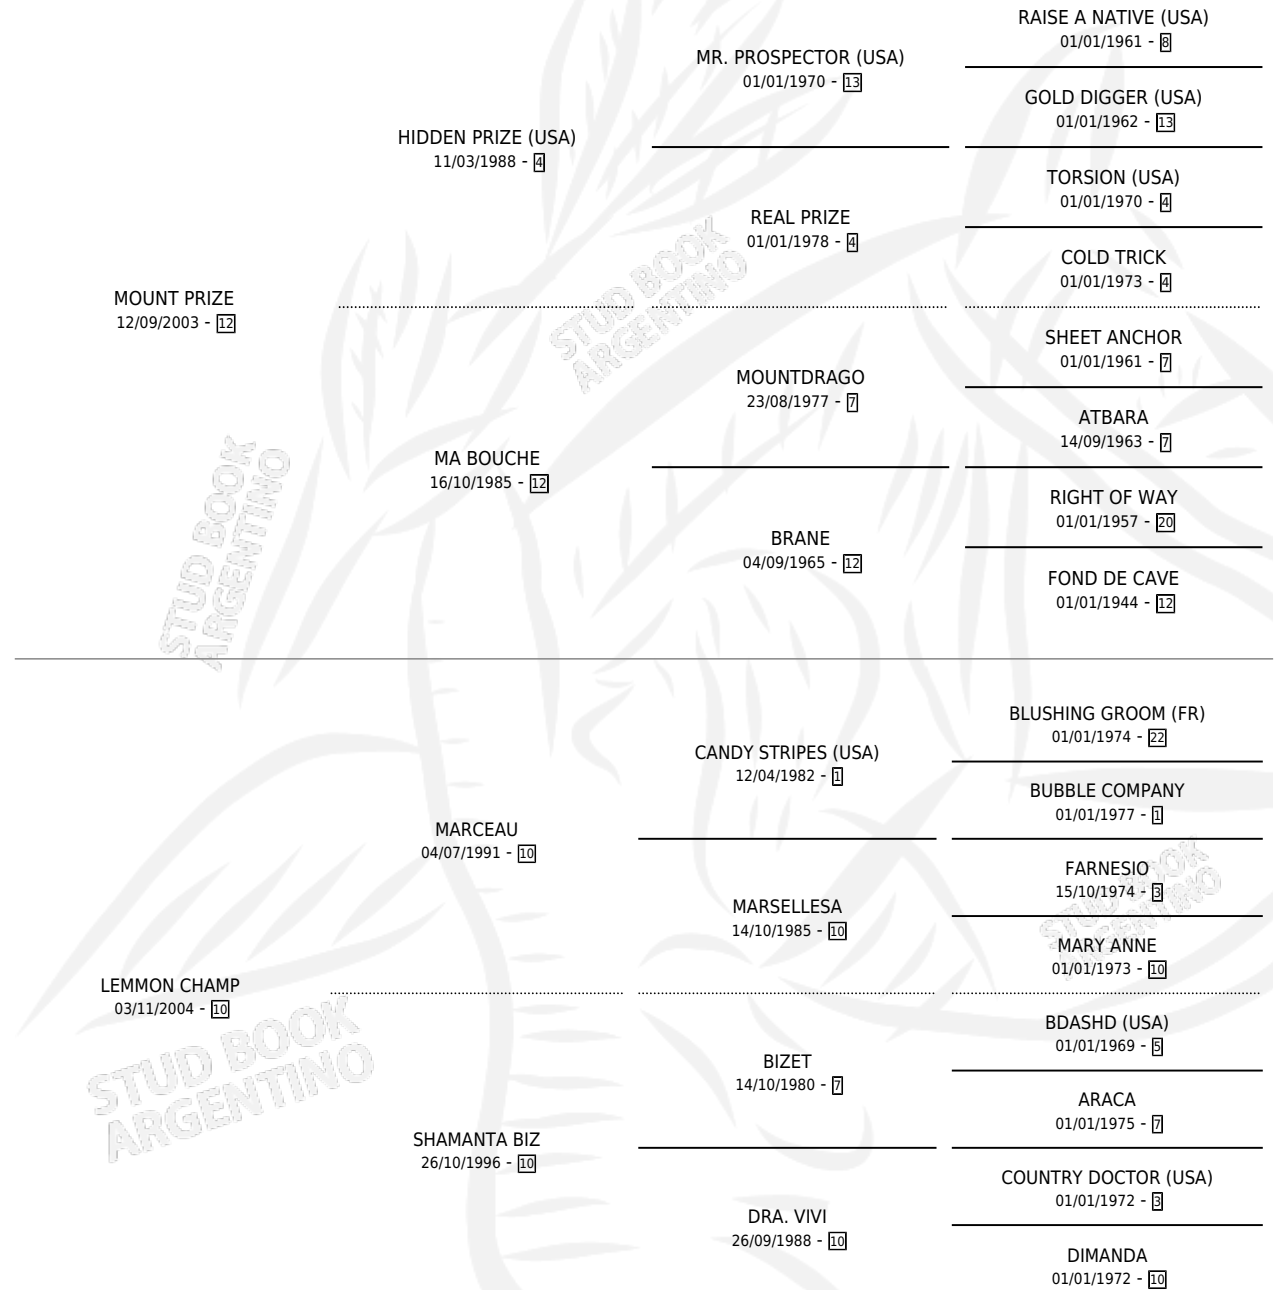

Lugar de nacimiento: La Balbina

Criador: La Balbina

~

HIJOS

	MACHOS	HEMBRAS
1 NACIERON	0	1

SIN ACTUACIONES

PEDIGREE

CAMPAÑA

Solo carreras oficiales de Argentina

POR EDAD

EDAD	CC	1°	2°	3°	4°	5°	NP	CLC	CLG	CLCG1	CLGG1	IMPORTE	GANANCIA / CC
4 AÑOS	3	0	0	0	0	0	3	0	0	0	0	\$0	\$0
5 AÑOS	7	0	1	0	0	1	5	0	0	0	0	\$54,500	\$7,786
TOTALES	10	0	1	0	0	1	8	0	0	0	0	\$54,500	\$5,450
%		0.0%	10.0%	0.0%	0.0%	10.0%	80.0%	0.0%	0.0%	0.0%	0.0%		