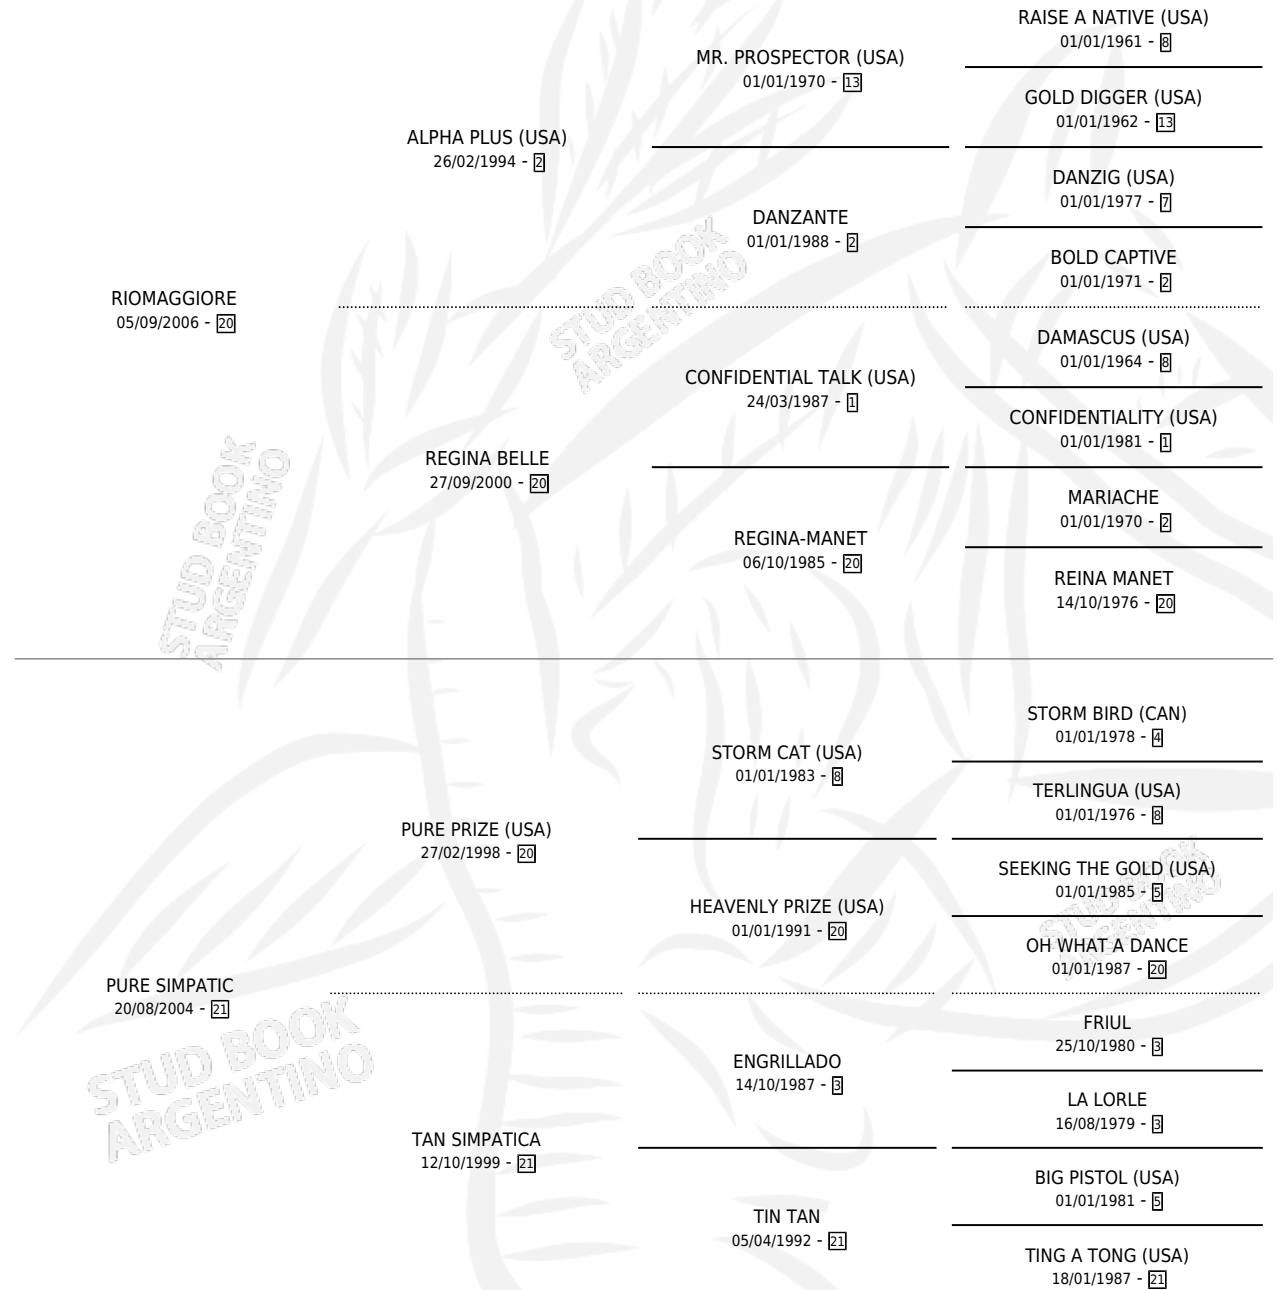

JULEPE RIO

por RIOMAGGIORE y PURE SIMPATIC por PURE PRIZE
(USA)

Argentina · Macho · Zaino · SP · 03/11/2015
Familia 21-a · Volumen 42

ESTADO

TIPIFICACIÓN SANGUÍNEA	X
TIPIFICACIÓN POR ADN	✓
PASAPORTE	✓
IDENTIFICACIÓN POR MICROCHIP	✓
REPRODUCTOR	X

Lugar de nacimiento: Fortin Pampa
Criador: Fortin Pampa

PEDIGREE

JULEPE RIO

Datos oficiales del Stud Book Argentino

Documento generado el 03/05/2026

studbook.org.ar