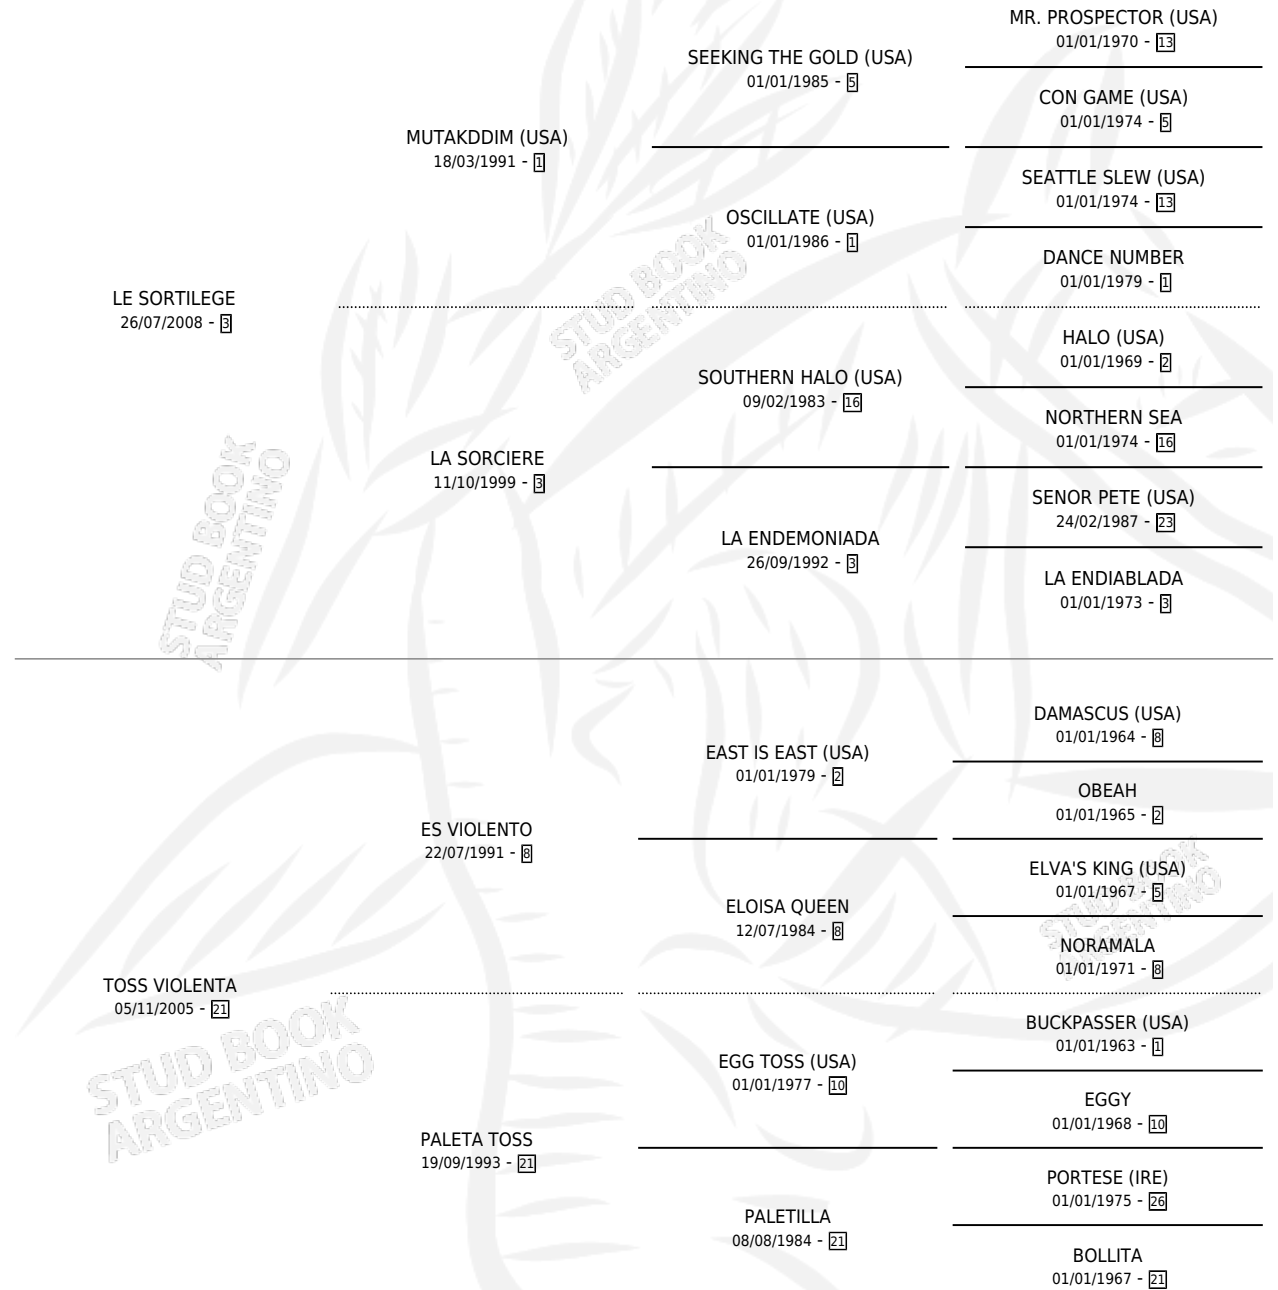

MISS VALENBREN

por LE SORTILEGE y TOSS VIOLENTA por ES VIOLENTO

Argentina · Hembra · Alazan · SP · 18/10/2015
Familia 21 · Volumen 42

ESTADO

TIPIFICACIÓN SANGUÍNEA	X
TIPIFICACIÓN POR ADN	✓
PASAPORTE	✓
IDENTIFICACIÓN POR MICROCHIP	✓
REPRODUCTOR	✓

Lugar de nacimiento: Los Desagues

Criador: Malvassora Jose Ivan

PEDIGREE

CAMPAÑA

Solo carreras oficiales de Argentina

POR EDAD

EDAD	CC	1°	2°	3°	4°	5°	NP	CLC	CLG	CLCG1	CLGG1	IMPORTE	GANANCIA / CC
4 AÑOS	2	0	0	0	0	0	2	0	0	0	0	\$0	\$0
TOTALES	2	0	0	0	0	0	2	0	0	0	0	\$0	\$0
%		0.0%	0.0%	0.0%	0.0%	0.0%	100%	0.0%	0.0%	0.0%	0.0%		