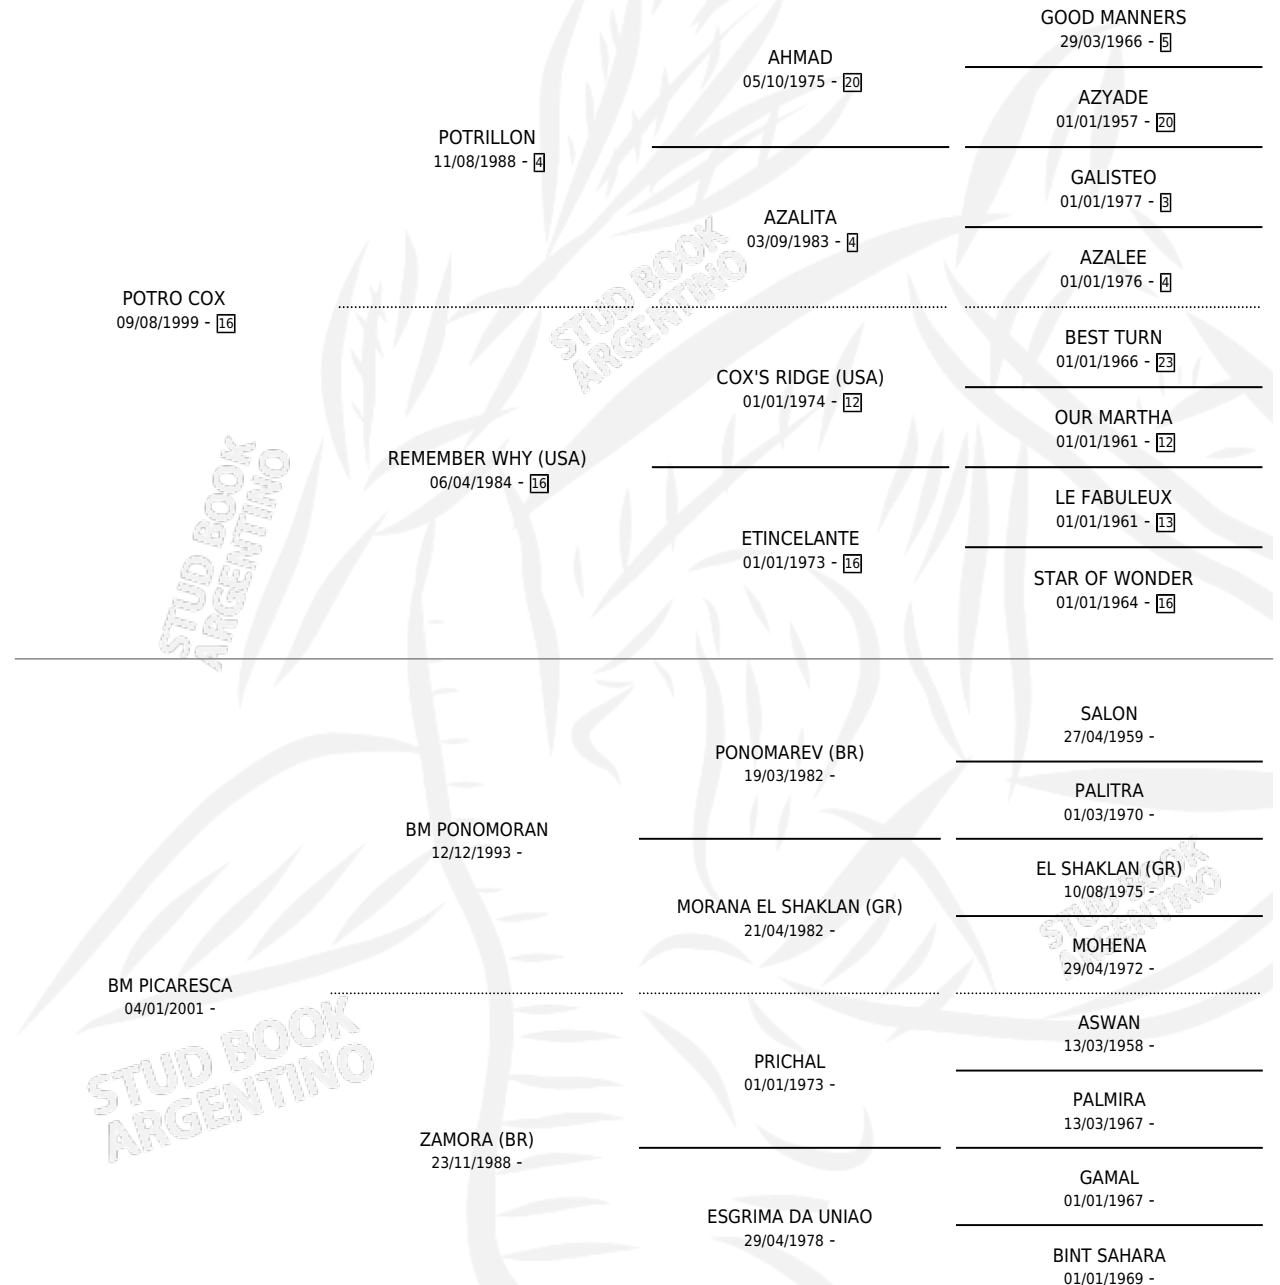

MM DYNA

por **POTRO COX** y **BM PICARESCA** por **BM PONOMORAN**

Argentina · Hembra · Tordillo · AA · 31/10/2015
Familia · Volumen 42

ESTADO

TIPIFICACIÓN SANGUÍNEA	X
TIPIFICACIÓN POR ADN	✓
PASAPORTE	X
IDENTIFICACIÓN POR MICROCHIP	✓
REPRODUCTOR	✓

Lugar de nacimiento: Los Talas

Criador: Los Talas

PEDIGREE

S

mientos **0** / Efectividad **0.00%**

PADRILLO

PRODUCTO

CRIADOR

1ER SERVICIO

ÚLTIMO SERVICIO

ZT MAGHJOL

∅

13/10/2018

15/10/2018

MM DYNA

Datos oficiales del Stud Book Argentino