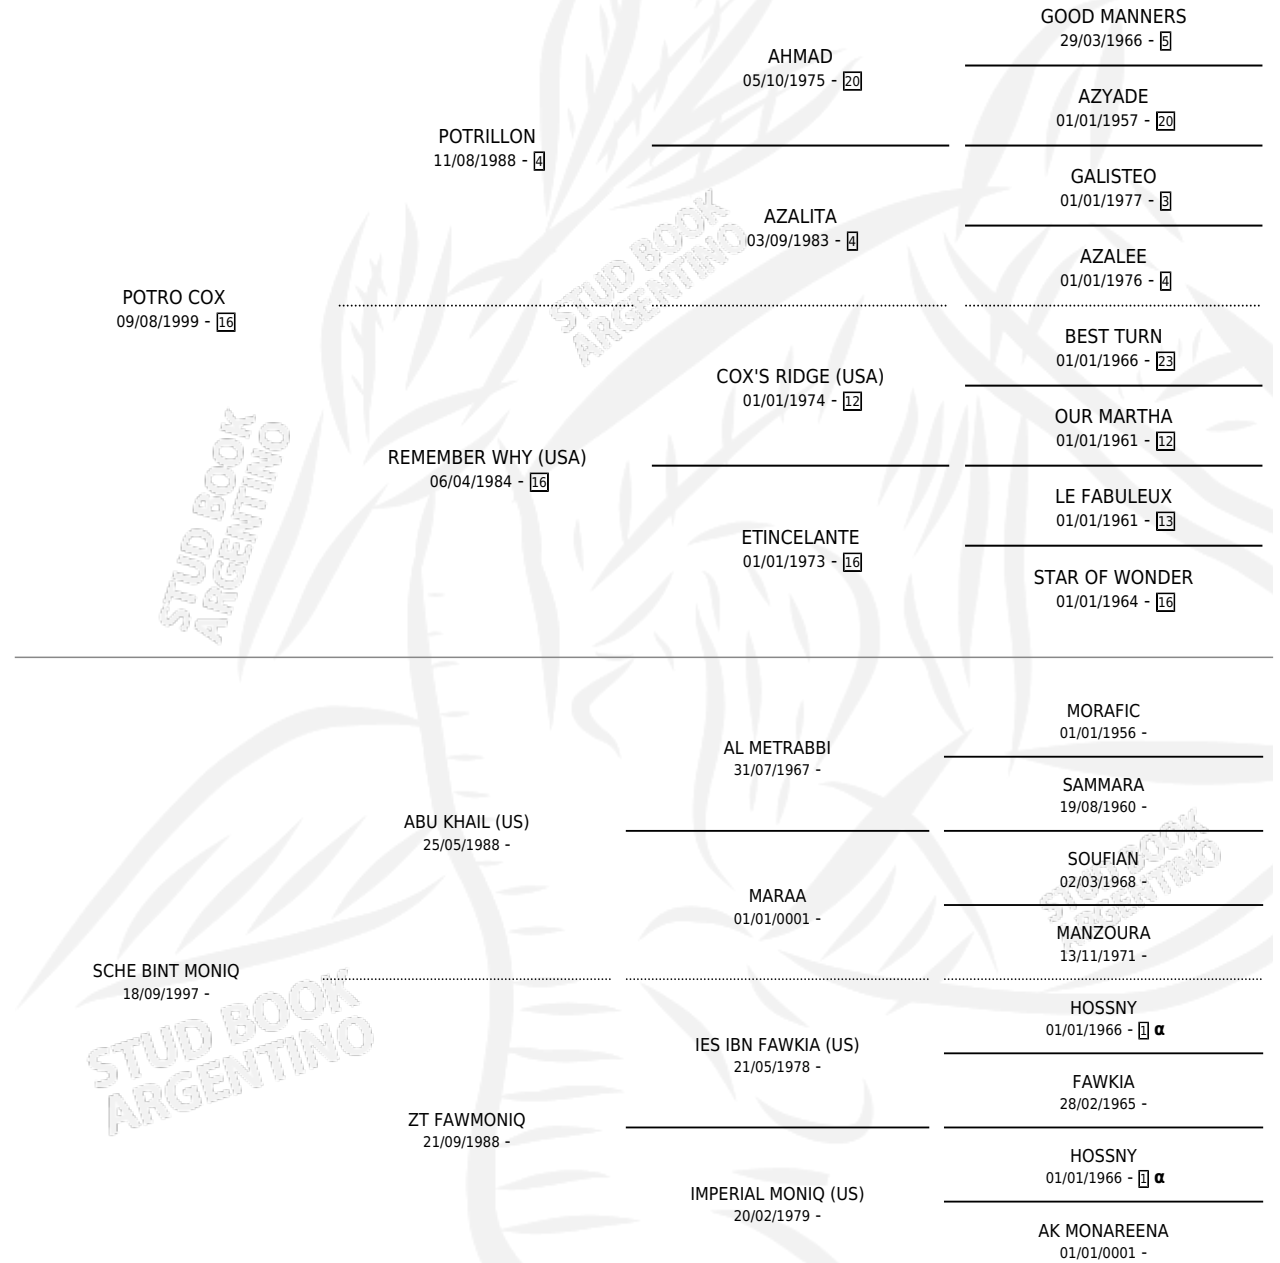

MM DAMALIS

por **POTRO COX** y **SCHE BINT MONIQ** por **ABU KHAIL (US)**

Argentina · Hembra · Tordillo · AA · 14/10/2015
Familia · Volumen 42

ESTADO

TIPIFICACIÓN SANGUÍNEA	X
TIPIFICACIÓN POR ADN	X
PASAPORTE	X
IDENTIFICACIÓN POR MICROCHIP	X
REPRODUCTOR	X

Lugar de nacimiento: Los Talas

Criador: Los Talas

PEDIGREE

INBREEDING : α

MM DAMALIS

Datos oficiales del Stud Book Argentino

Documento generado el 11/06/2026

studbook.org.ar