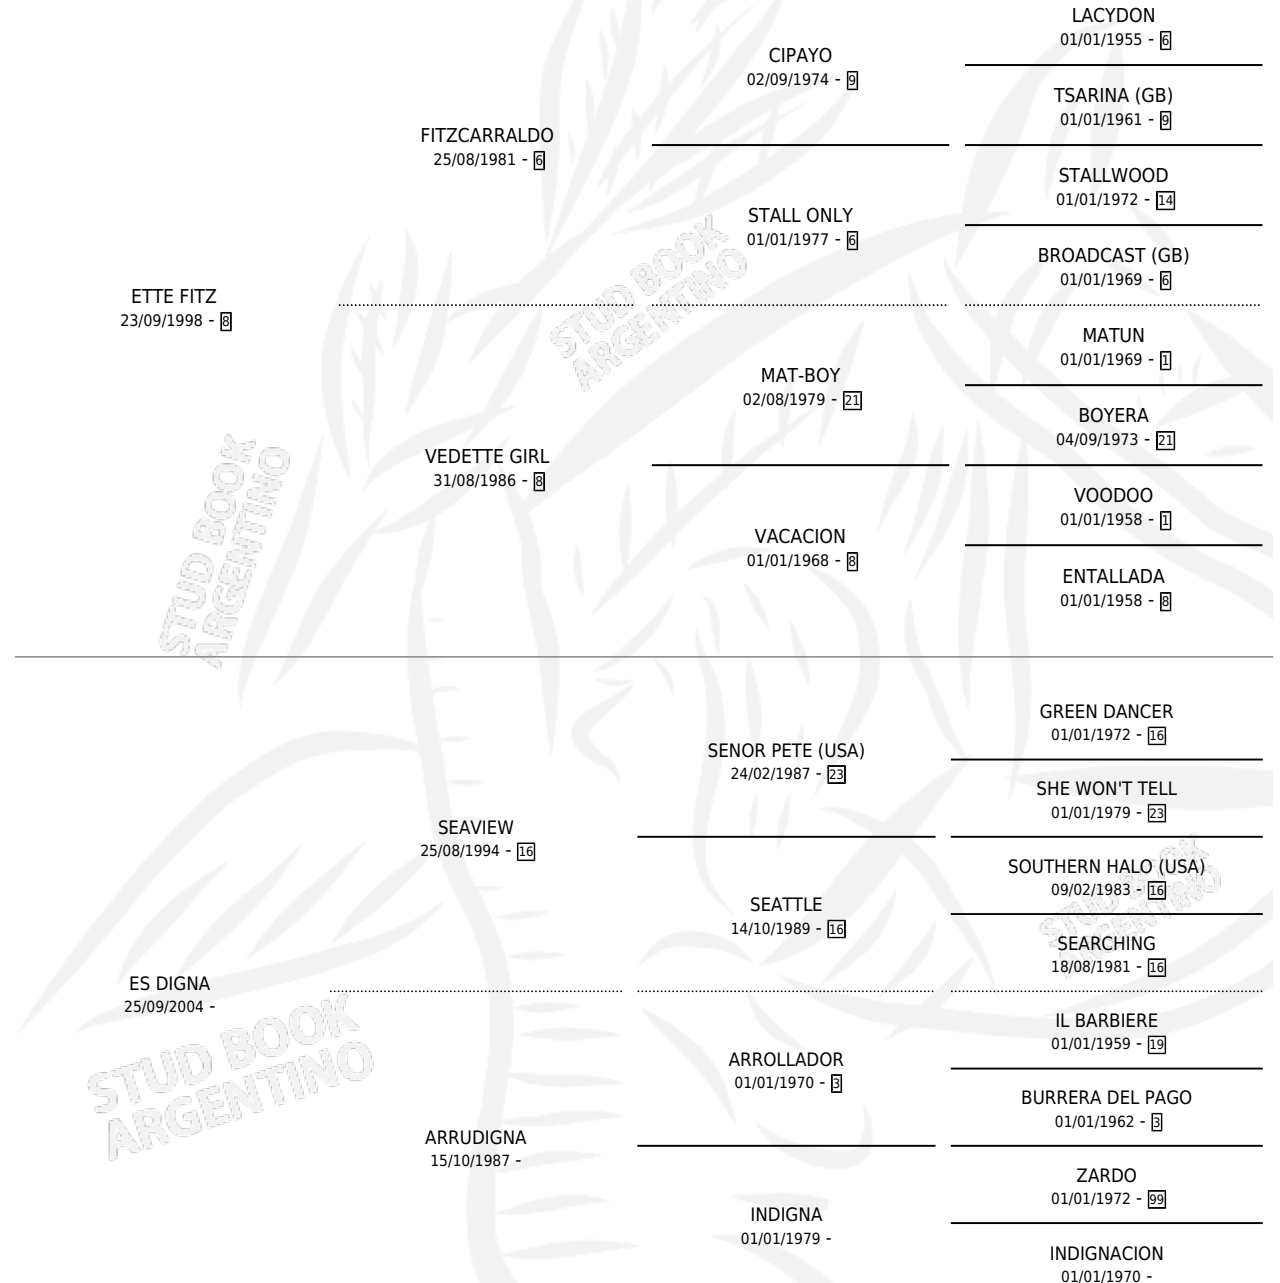

COPO LA BANCA

por **ETTE FITZ** y **ES DIGNA** por **SEAVIEW**

Argentina · Macho · Zaino · SP · 10/10/2015
Familia · Volumen 42

ESTADO

TIPIFICACIÓN SANGUÍNEA	X
TIPIFICACIÓN POR ADN	X
PASAPORTE	X
IDENTIFICACIÓN POR MICROCHIP	X
REPRODUCTOR	X

Lugar de nacimiento: El Zonda

Criador: El Zonda

PEDIGREE

COPO LA BANCA

Datos oficiales del Stud Book Argentino

Documento generado el 12/05/2026

studbook.org.ar