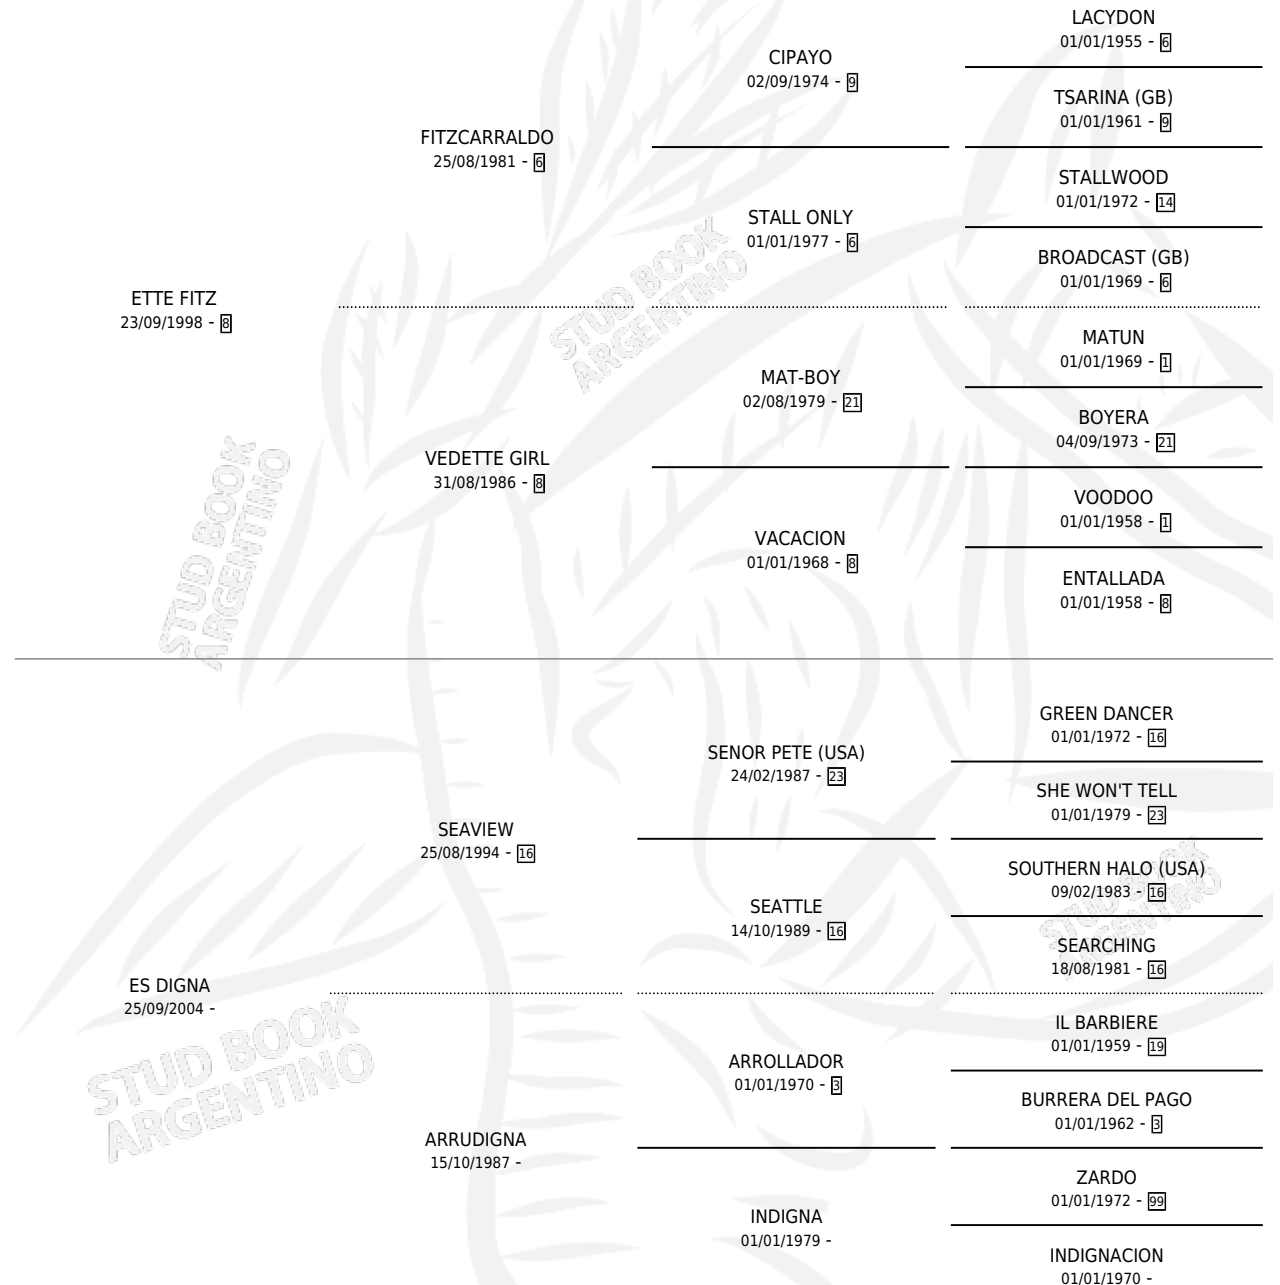

COPO LA BANCA

por **ETTE FITZ** y **ES DIGNA** por **SEAVIEW**

Argentina · Macho · Zaino · SP · 10/10/2015
Familia · Volumen 42

ESTADO

TIPIFICACIÓN SANGUÍNEA	X
TIPIFICACIÓN POR ADN	X
PASAPORTE	X
IDENTIFICACIÓN POR MICROCHIP	X
REPRODUCTOR	X

Lugar de nacimiento: El Zonda

Criador: El Zonda

PEDIGREE

COPO LA BANCA

Datos oficiales del Stud Book Argentino

Documento generado el 12/05/2026

studbook.org.ar