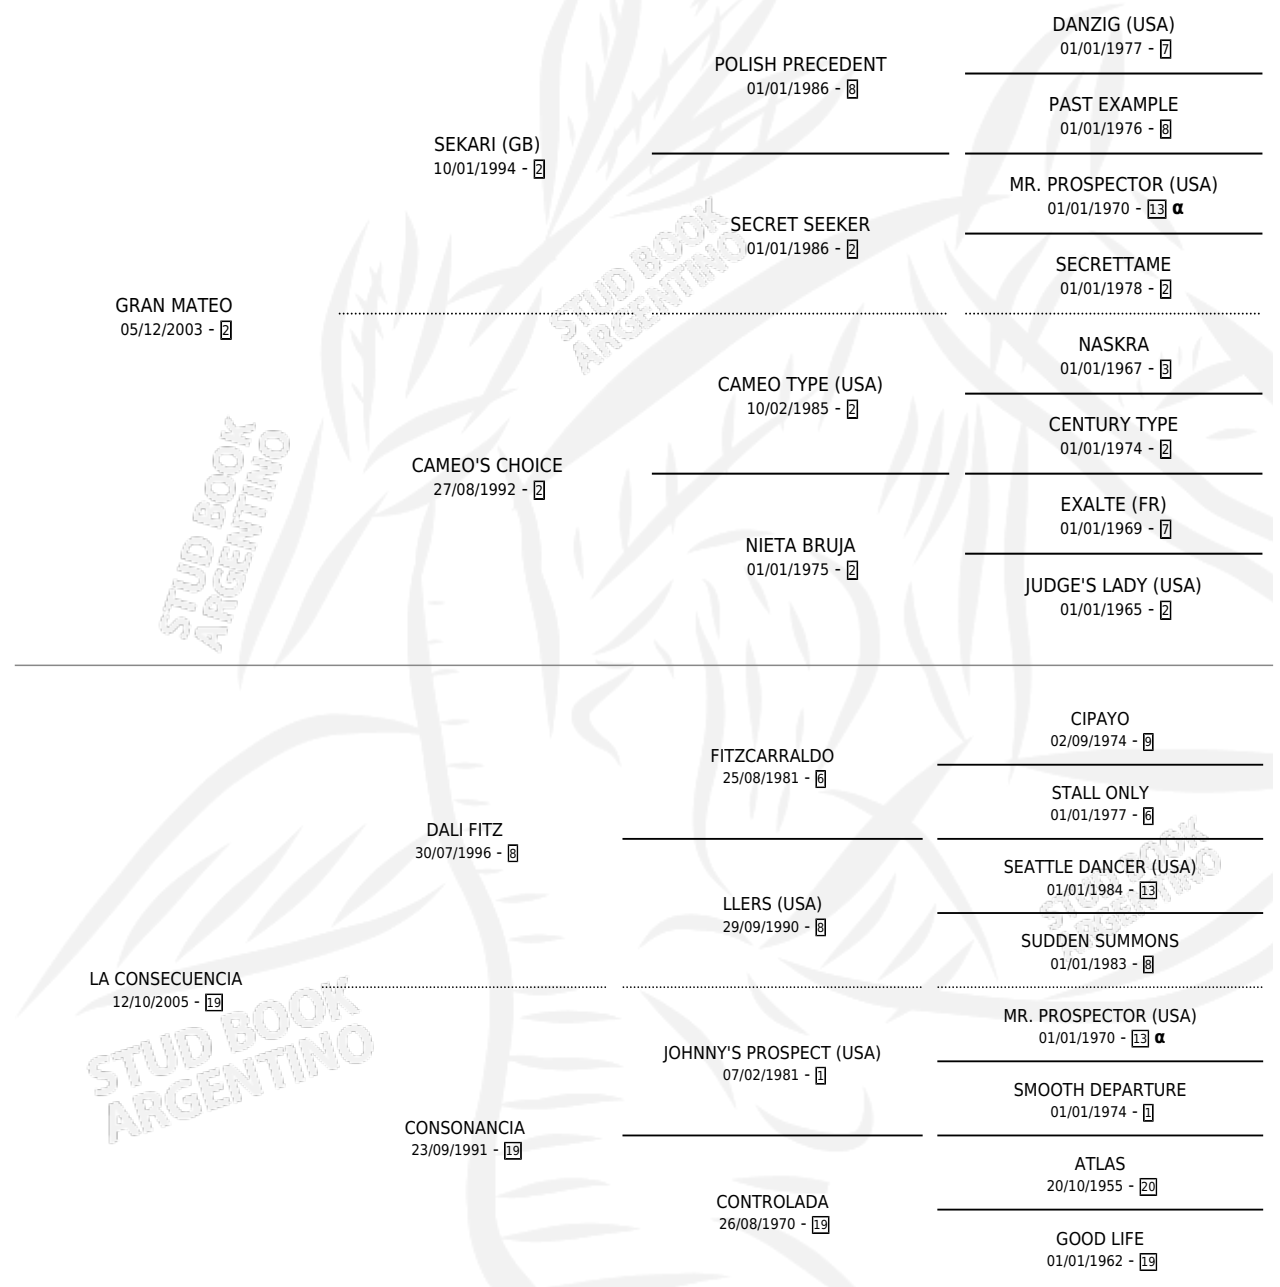

GRAN RESUELTA

por GRAN MATEO y LA CONSECUENCIA por DALI FITZ

Argentina · Hembra · Zaino · SP · 19/11/2015
Familia 19-c · Volumen 42

ESTADO

TIPIFICACIÓN SANGUÍNEA	X
TIPIFICACIÓN POR ADN	✓
PASAPORTE	✓
IDENTIFICACIÓN POR MICROCHIP	✓
REPRODUCTOR	X

Lugar de nacimiento: Tata
Criador: Otero Juan Carlos

PEDIGREE

INBREEDING : α

CAMPAÑA

Solo carreras oficiales de Argentina

POR EDAD

EDAD	CC	1°	2°	3°	4°	5°	NP	CLC	CLG	CLCG1	CLGG1	IMPORTE	GANANCIA / CC
3 AÑOS	1	0	0	0	0	0	1	0	0	0	0	\$0	\$0
4 AÑOS	1	0	0	0	0	0	1	0	0	0	0	\$0	\$0
TOTALES	2	0	0	0	0	0	2	0	0	0	0	\$0	\$0
%		0.0%	0.0%	0.0%	0.0%	0.0%	100%	0.0%	0.0%	0.0%	0.0%		