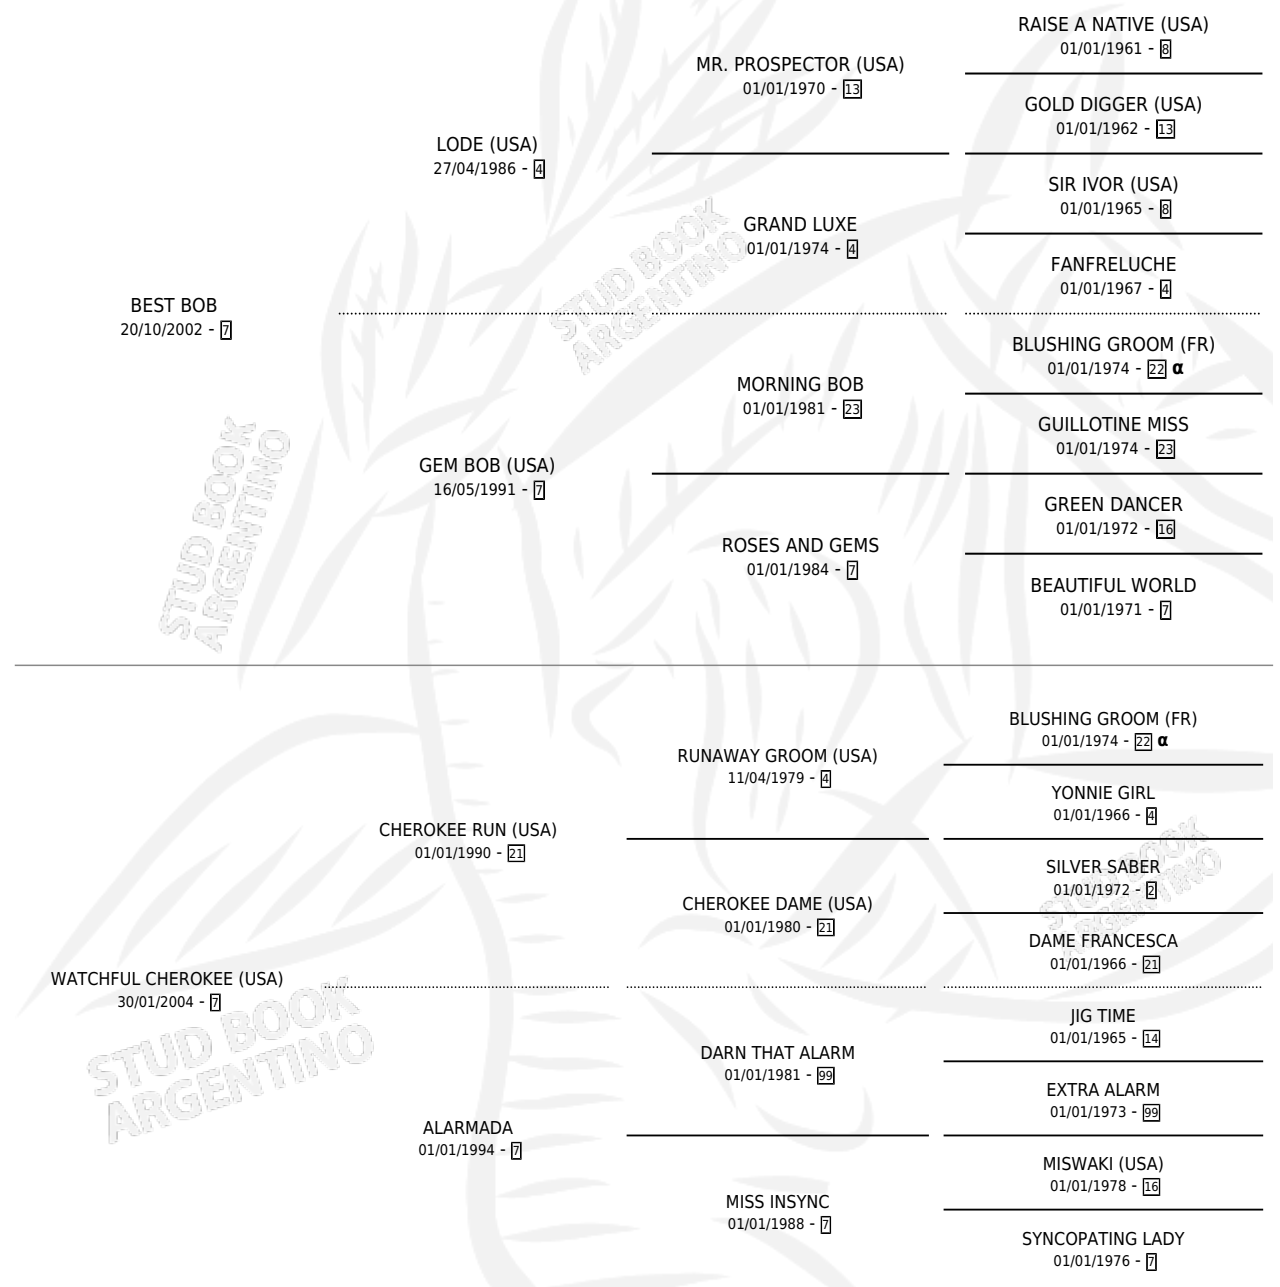

Lugar de nacimiento: Las Taperas
Criador: Garaventa Marcos Sucesion

~

HIJOS

	MACHOS	HEMBRAS
2 NACIERON	2	0
SIN ACTUACIONES		

PEDIGREE

INBREEDING : α

CAMPAÑA

Solo carreras oficiales de Argentina