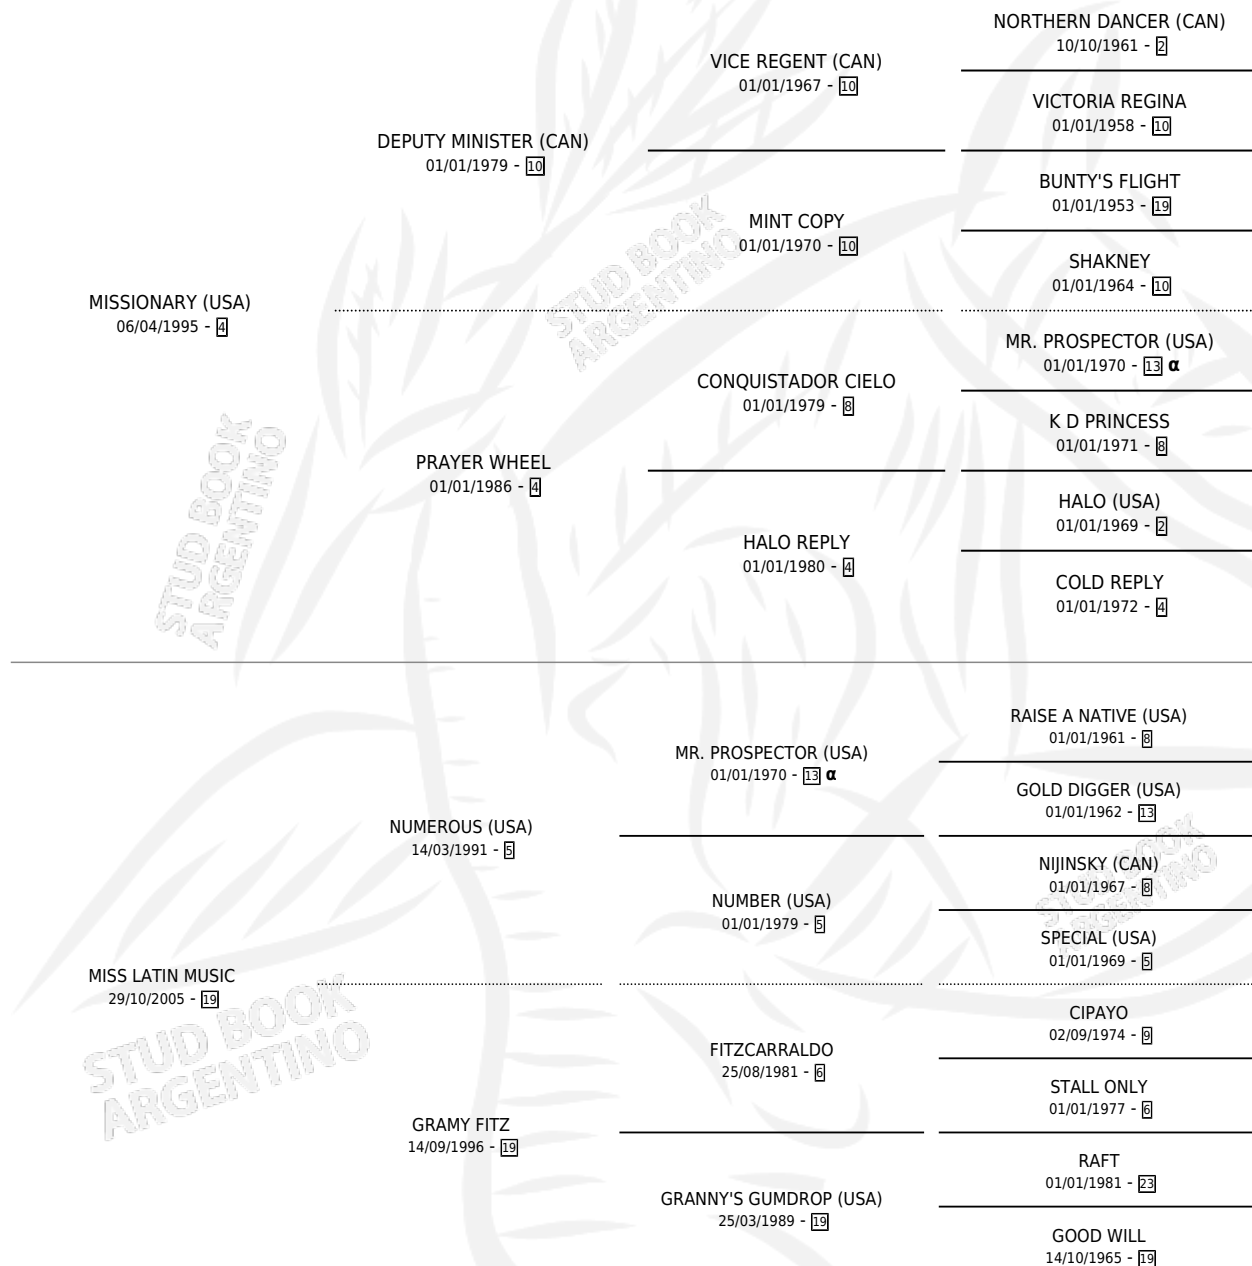

EL LATINO

por MISSIONARY (USA) y MISS LATIN MUSIC por
NUMEROUS (USA)

Argentina · Macho · Alazan · SP · 25/10/2015
Familia 19-c · Volumen 42

ESTADO

TIPIFICACIÓN SANGUÍNEA	X
TIPIFICACIÓN POR ADN	X
PASAPORTE	X
IDENTIFICACIÓN POR MICROCHIP	X
REPRODUCTOR	X

Lugar de nacimiento: Las Camelias
Criador: Las Camelias

PEDIGREE

INBREEDING : α

EL LATINO

Datos oficiales del Stud Book Argentino

Documento generado el 12/06/2026

studbook.org.ar