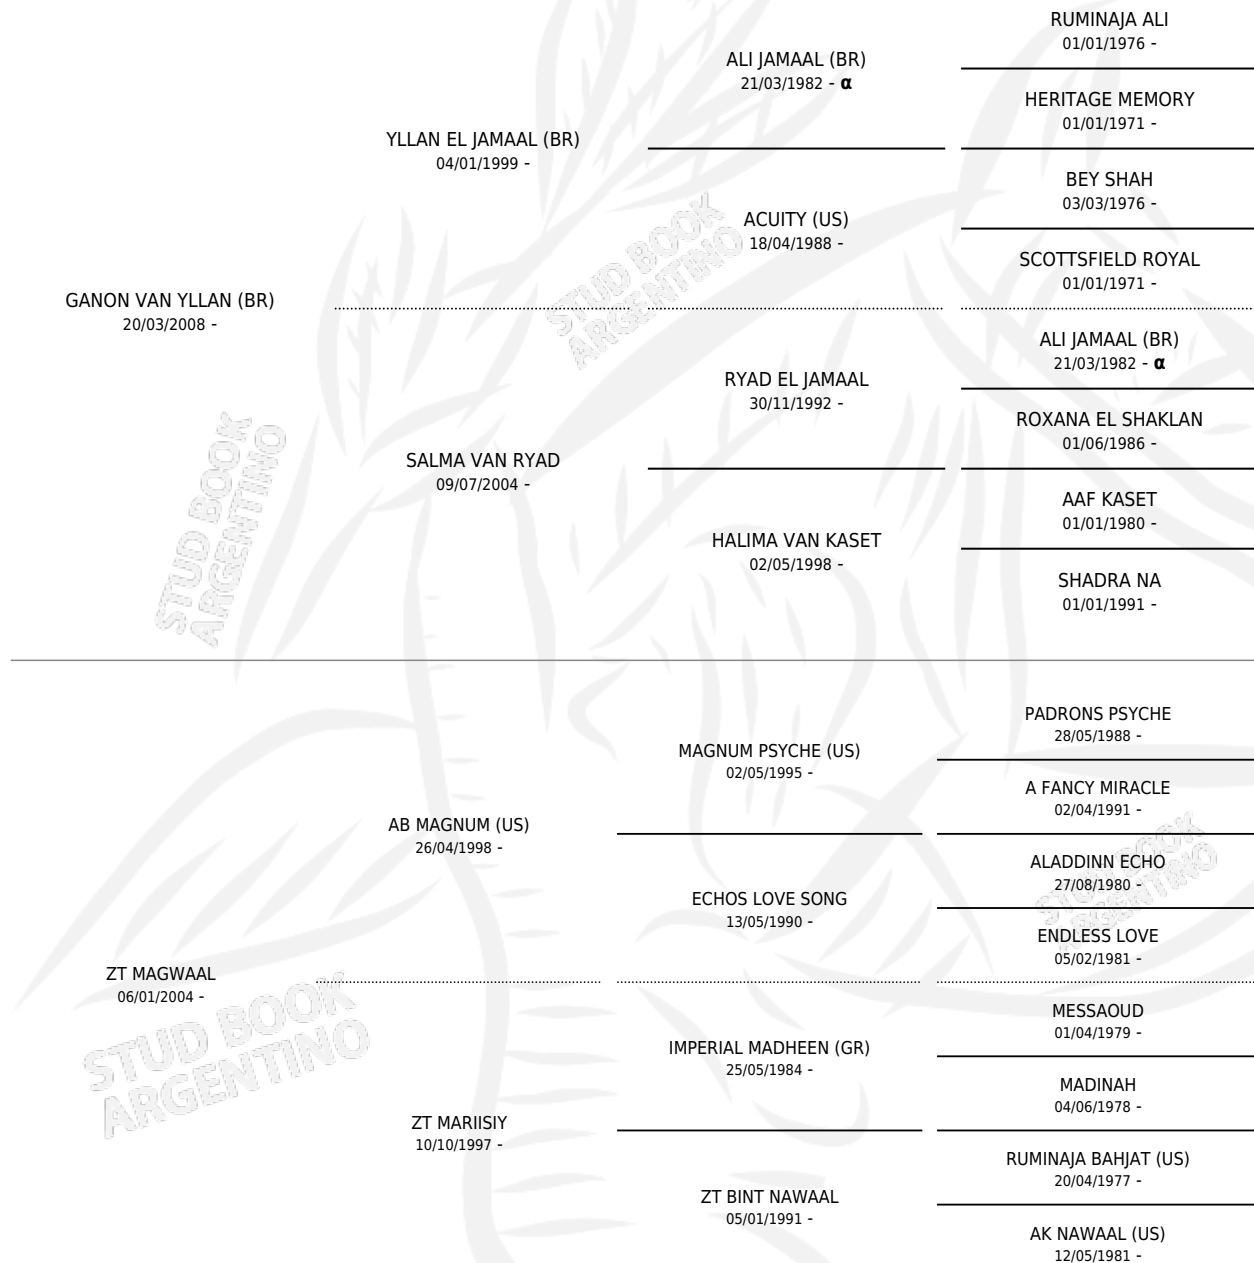

SM GAWAAL

por **GANON VAN YLLAN (BR)** y **ZT MAGWAAL** por **AB MAGNUM (US)**

Argentina · Macho · Zaino Colorado · AP · 23/10/2015
Familia · Volumen 42

ESTADO

TIPIFICACIÓN SANGUÍNEA	X
TIPIFICACIÓN POR ADN	✓
PASAPORTE	✓
IDENTIFICACIÓN POR MICROCHIP	X
REPRODUCTOR	X

Lugar de nacimiento: Maalesh
Criador: Maalesh

PEDIGREE

INBREEDING : α

SM GAWAAL

Datos oficiales del Stud Book Argentino

Documento generado el 15/05/2026

studbook.org.ar