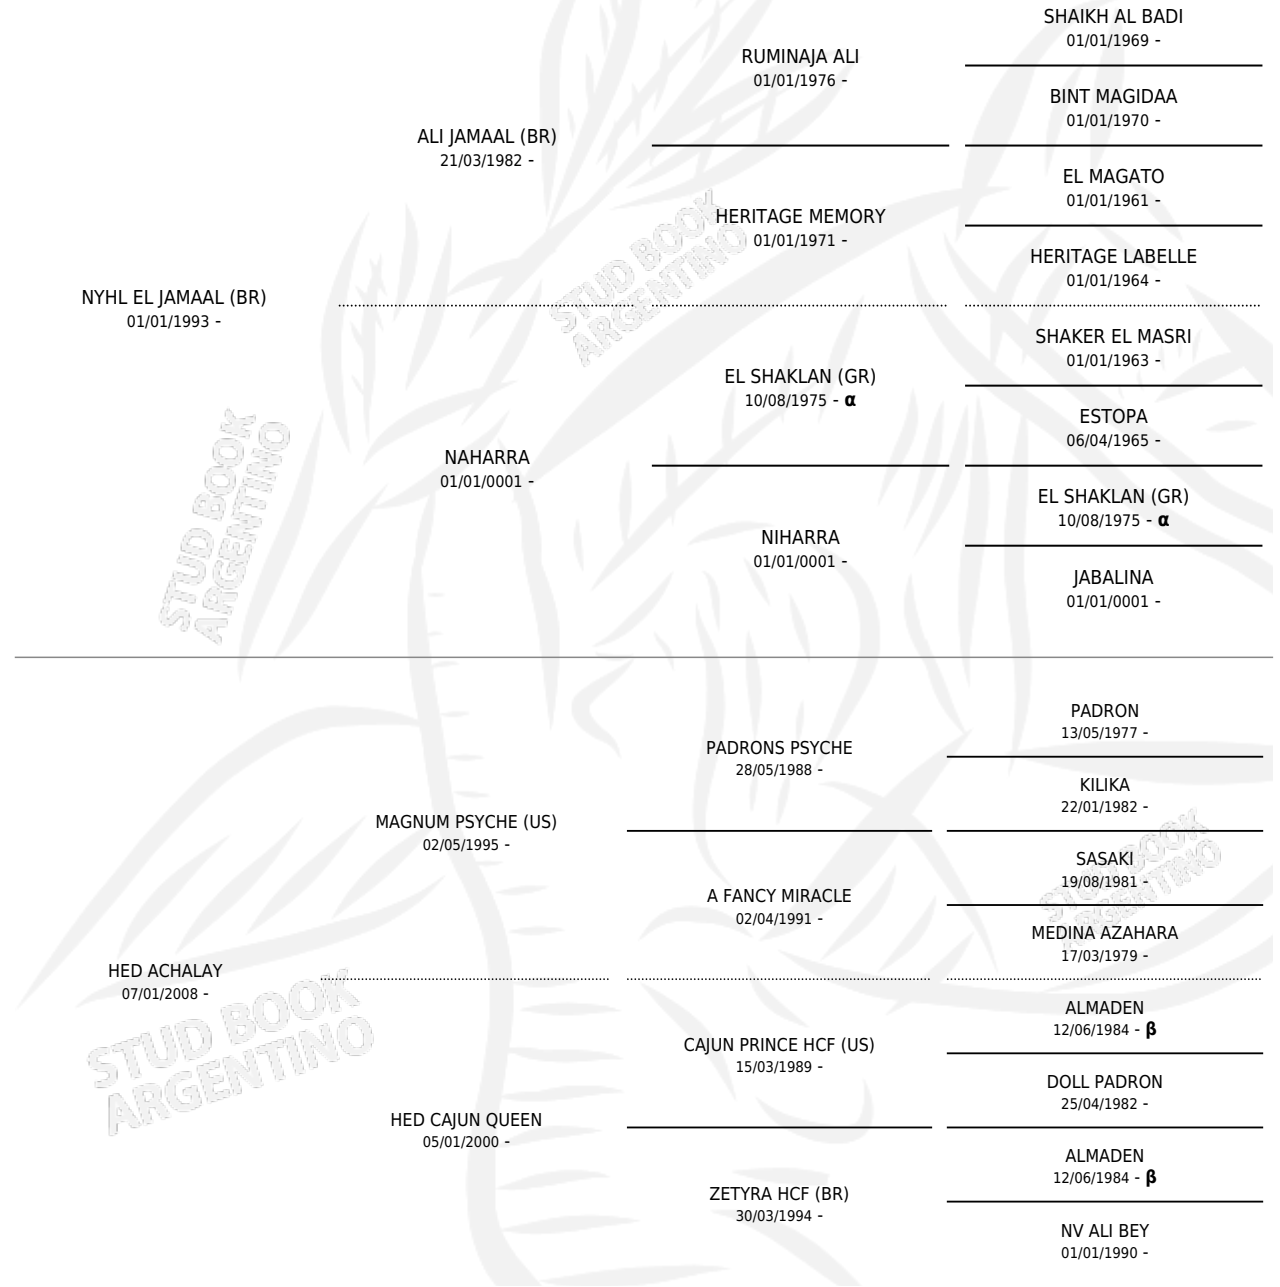

SM NYHLO

por NYHL EL JAMAAL (BR) y HED ACHALAY por MAGNUM PSYCHE (US)

Argentina · Macho · Tordillo · AP · 25/10/2015
Familia · Volumen 42

ESTADO

TIPIFICACIÓN SANGUÍNEA	X
TIPIFICACIÓN POR ADN	X
PASAPORTE	X
IDENTIFICACIÓN POR MICROCHIP	X
REPRODUCTOR	X

Lugar de nacimiento: Maalesh
Criador: Maalesh

PEDIGREE

INBREEDING : α, β

SM NHYLO

Datos oficiales del Stud Book Argentino

Documento generado el 12/05/2026

studbook.org.ar