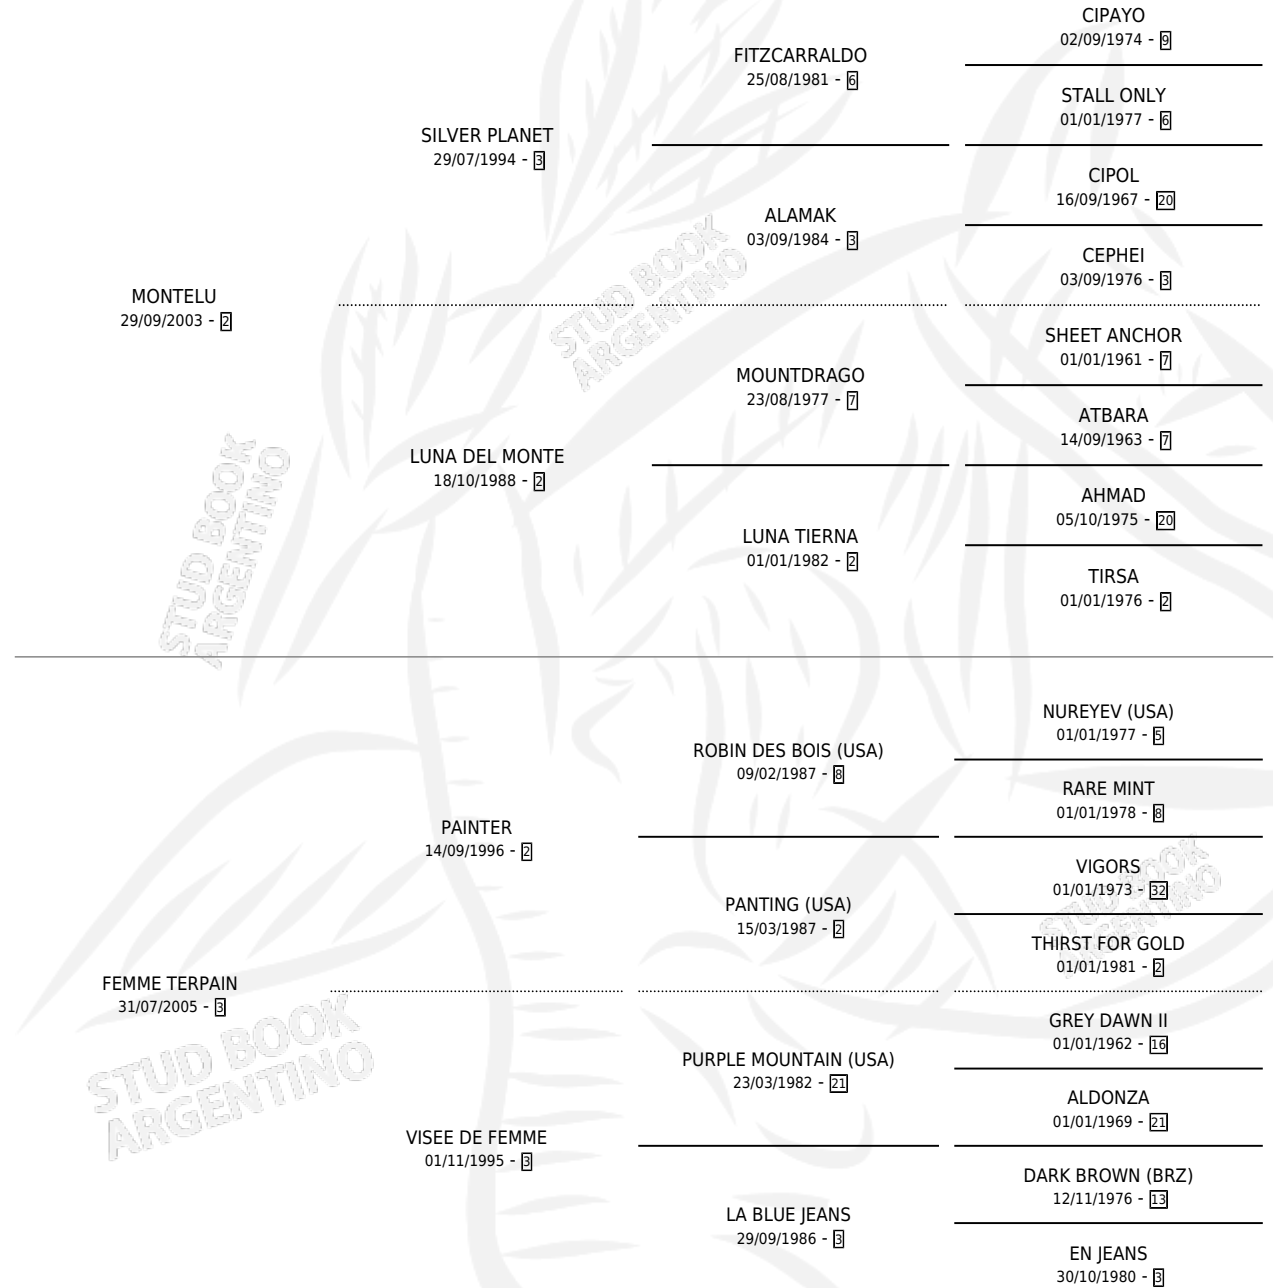

MONTERCITO

por MONTELU y FEMME TERPAIN por PAINTER

Argentina · Macho · Zaino · SP · 31/10/2015
Familia 3-h · Volumen 42

ESTADO

TIPIFICACIÓN SANGUÍNEA	X
TIPIFICACIÓN POR ADN	✓
PASAPORTE	✓
IDENTIFICACIÓN POR MICROCHIP	✓
REPRODUCTOR	X

Lugar de nacimiento: Chimpay

Criador: Chimpay

PEDIGREE

CAMPAÑA

Solo carreras oficiales de Argentina

POR EDAD

EDAD	CC	1°	2°	3°	4°	5°	NP	CLC	CLG	CLCG1	CLGG1	IMPORTE	GANANCIA / CC
2 AÑOS	2	0	1	1	0	0	0	0	0	0	0	\$101,300	\$50,650
3 AÑOS	13	1	5	0	1	2	4	1	0	0	0	\$533,750	\$41,058
4 AÑOS	8	0	2	2	1	2	1	0	0	0	0	\$193,600	\$24,200
5 AÑOS	7	1	0	0	0	1	5	0	0	0	0	\$90,885	\$12,984
6 AÑOS	5	0	0	1	1	1	2	0	0	0	0	\$53,850	\$10,770
7 AÑOS	2	0	0	0	0	0	2	0	0	0	0	\$0	\$0
TOTALES	37	2	8	4	3	6	14	1	0	0	0	\$973,385	\$26,308
%		5.4%	21.6%	10.8%	8.1%	16.2%	37.8%	2.7%	0.0%	0.0%	0.0%		

Ganador de 2 carreras en San Isidro y Palermo - \$973,385, a los 3 y 5 años.

POR DISTANCIA

HIPODROMO	CC	1°	2°	3°	4°	5°	NP	CLC	CLG	CLCG1	CLGG1	IMPORTE
SAN ISIDRO	18	1	3	2	3	2	6	0	0	0	0	\$345,635
1400 MTS	9	0	2	0	2	0	4	0	0	0	0	\$139,550
1200 MTS	8	0	1	2	1	2	2	0	0	0	0	\$118,485
1100 MTS	1	1	0	0	0	0	0	0	0	0	0	\$87,600
PALERMO	19	1	5	2	0	4	7	1	0	0	0	\$627,750
1400 MTS	13	1	4	2	0	3	3	0	0	0	0	\$536,250
1200 MTS	3	0	1	0	0	0	2	0	0	0	0	\$78,750
1600 MTS	3	0	0	0	0	1	2	1	0	0	0	\$12,750