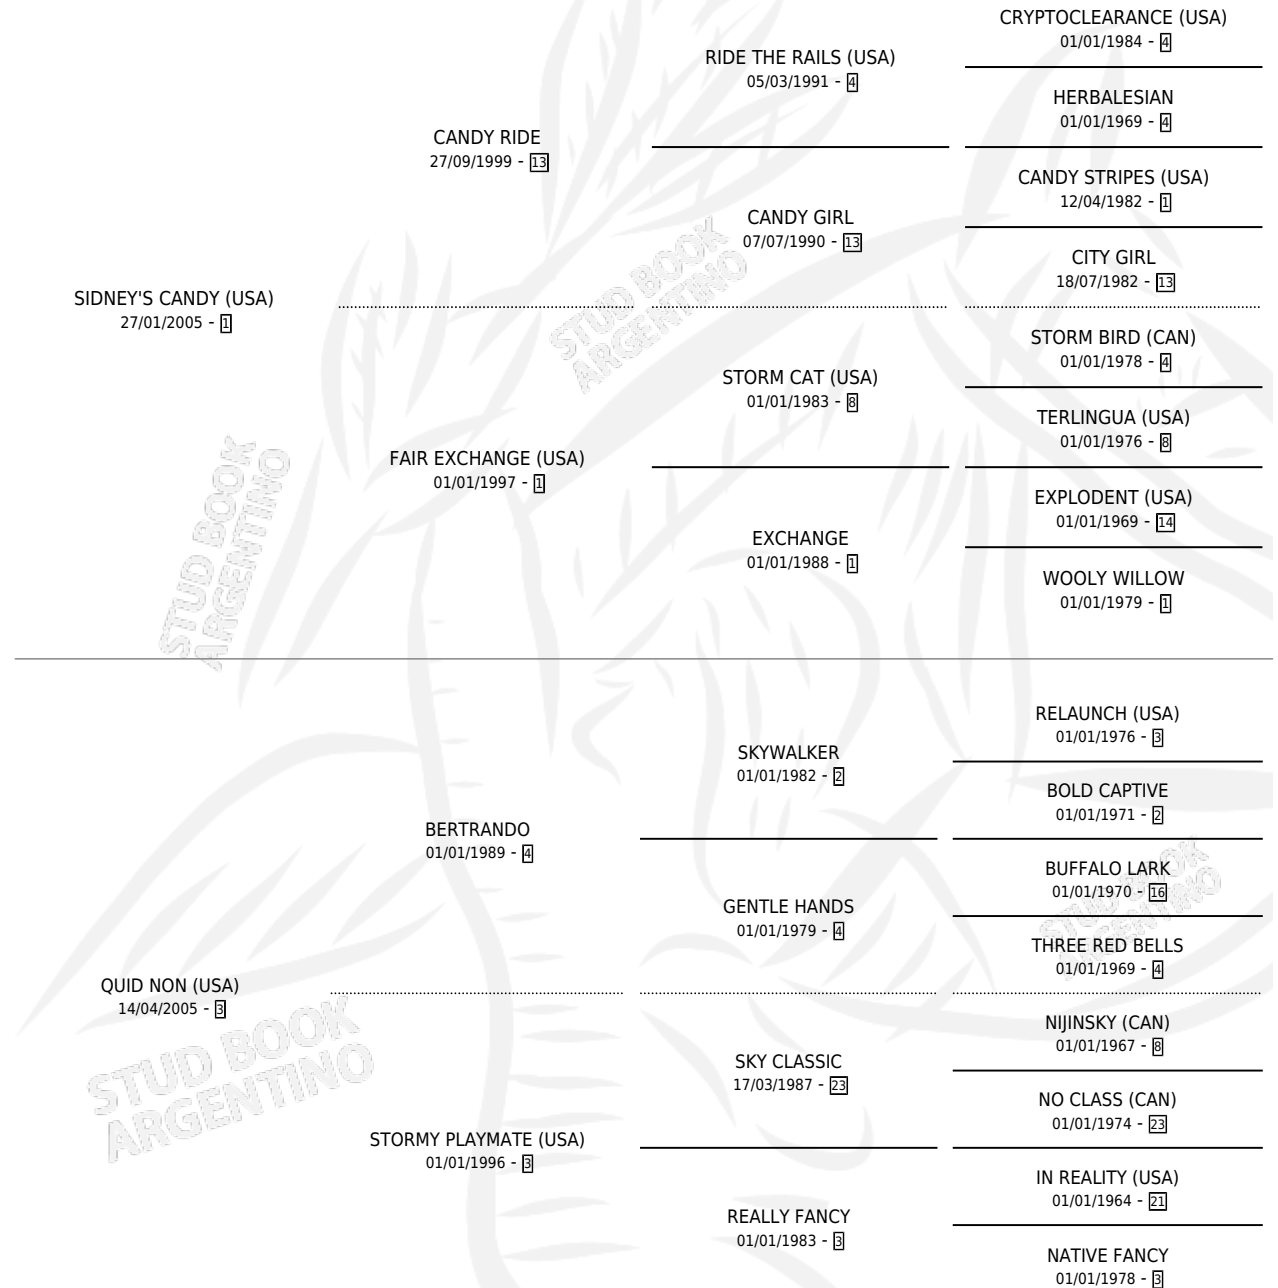

QUICK Y TASTY

por **SIDNEY'S CANDY (USA)** y **QUID NON (USA)** por **BERTRANDO**

Argentina · Macho · Zaino · SP · 20/10/2015
Familia 3-n · Volumen 42

ESTADO

TIPIFICACIÓN SANGUÍNEA	X
TIPIFICACIÓN POR ADN	✓
PASAPORTE	✓
IDENTIFICACIÓN POR MICROCHIP	✓
REPRODUCTOR	X

Lugar de nacimiento: La Pasion
Criador: La Pasion

PEDIGREE

CAMPAÑA

Solo carreras oficiales de Argentina

POR EDAD

EDAD	CC	1°	2°	3°	4°	5°	NP	CLC	CLG	CLCG1	CLGG1	IMPORTE	GANANCIA / CC
3 AÑOS	1	0	0	0	0	0	1	0	0	0	0	\$6,400	\$6,400
4 AÑOS	1	1	0	0	0	0	0	0	0	0	0	\$140,000	\$140,000
5 AÑOS	10	2	5	1	0	1	1	0	0	0	0	\$454,500	\$45,450
6 AÑOS	3	1	0	2	0	0	0	0	0	0	0	\$326,000	\$108,667
7 AÑOS	3	1	0	1	1	0	0	0	0	0	0	\$361,289	\$120,430
TOTALES	18	5	5	4	1	1	2	0	0	0	0	\$1,288,189	\$71,566
%		27.8%	27.8%	22.2%	5.6%	5.6%	11.1%	0.0%	0.0%	0.0%	0.0%		