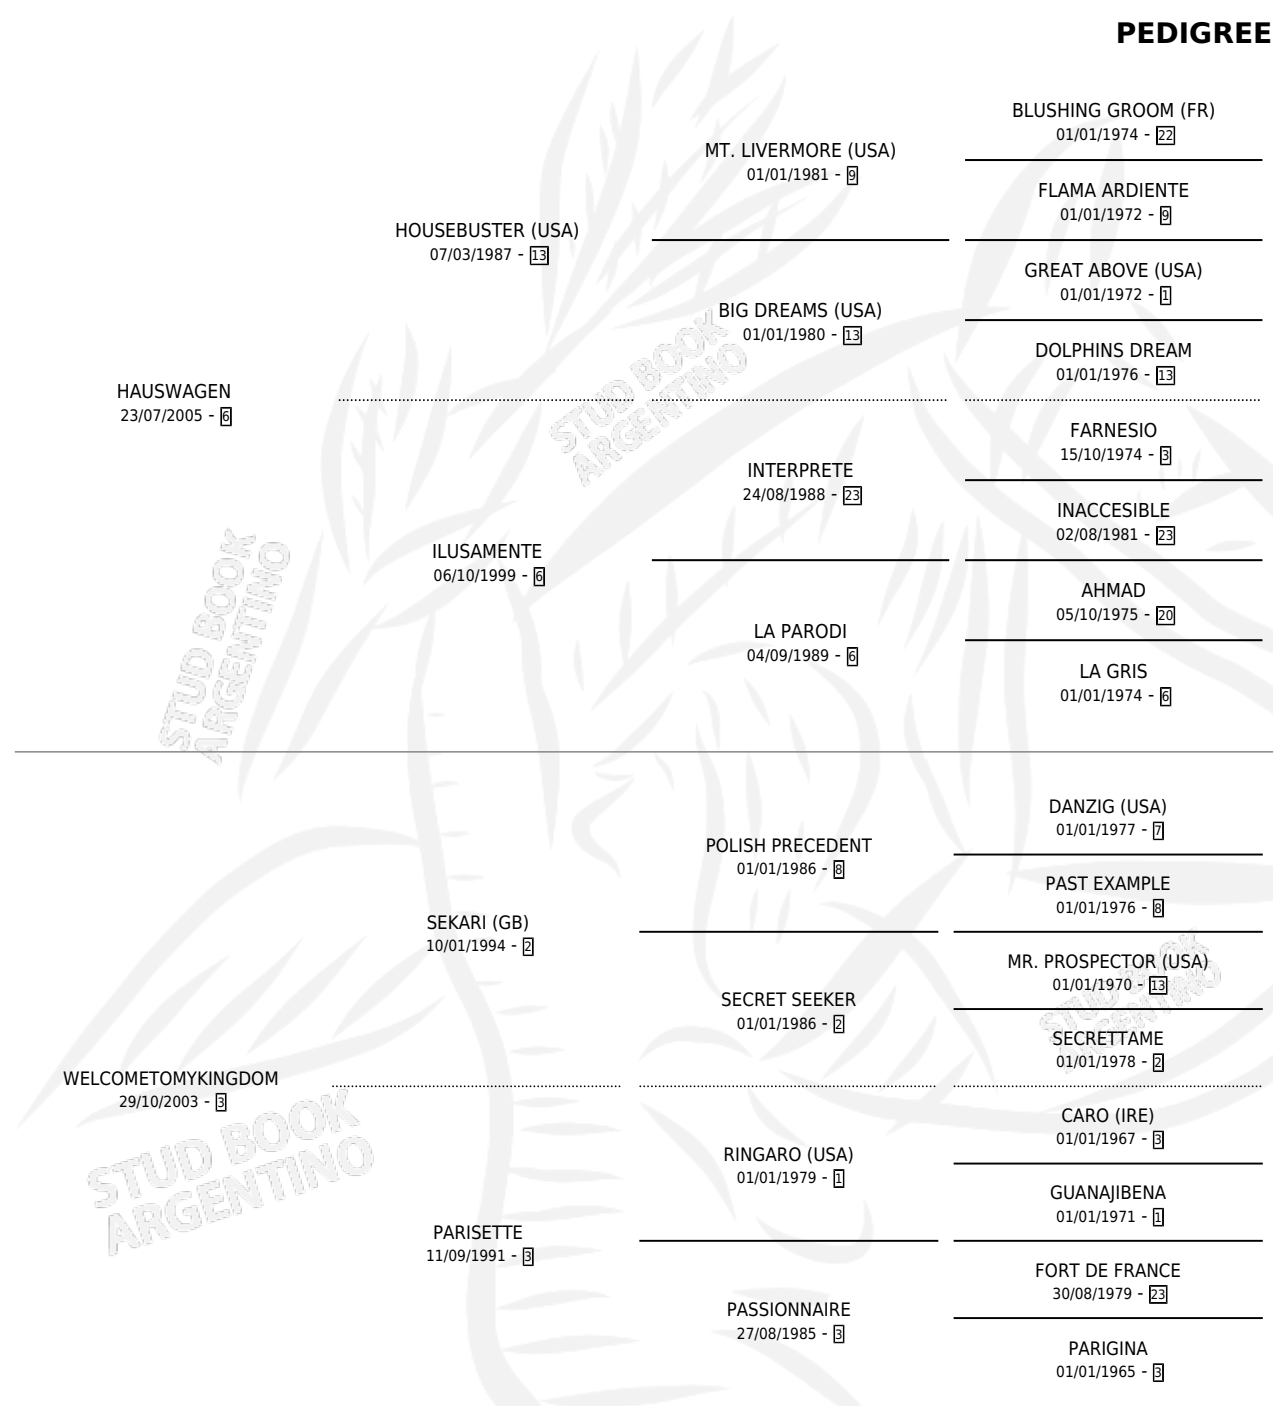

TROY MCCLURE

por HAUSWAGEN y WELCOMETOMYKINGDOM por
SEKARI (GB)

Argentina · Macho · Alazan · SP · 18/11/2015
Familia 3-h · Volumen 42

ESTADO

| | |
|------------------------------|---|
| TIPIFICACIÓN SANGUÍNEA | X |
| TIPIFICACIÓN POR ADN | ✓ |
| PASAPORTE | ✓ |
| IDENTIFICACIÓN POR MICROCHIP | ✓ |
| REPRODUCTOR | X |

Lugar de nacimiento: La Posta Vieja
Criador: Tenconi Carlos Mauricio

PEDIGREE

TROY MCCLURE

Datos oficiales del Stud Book Argentino

Documento generado el 05/05/2026

studbook.org.ar