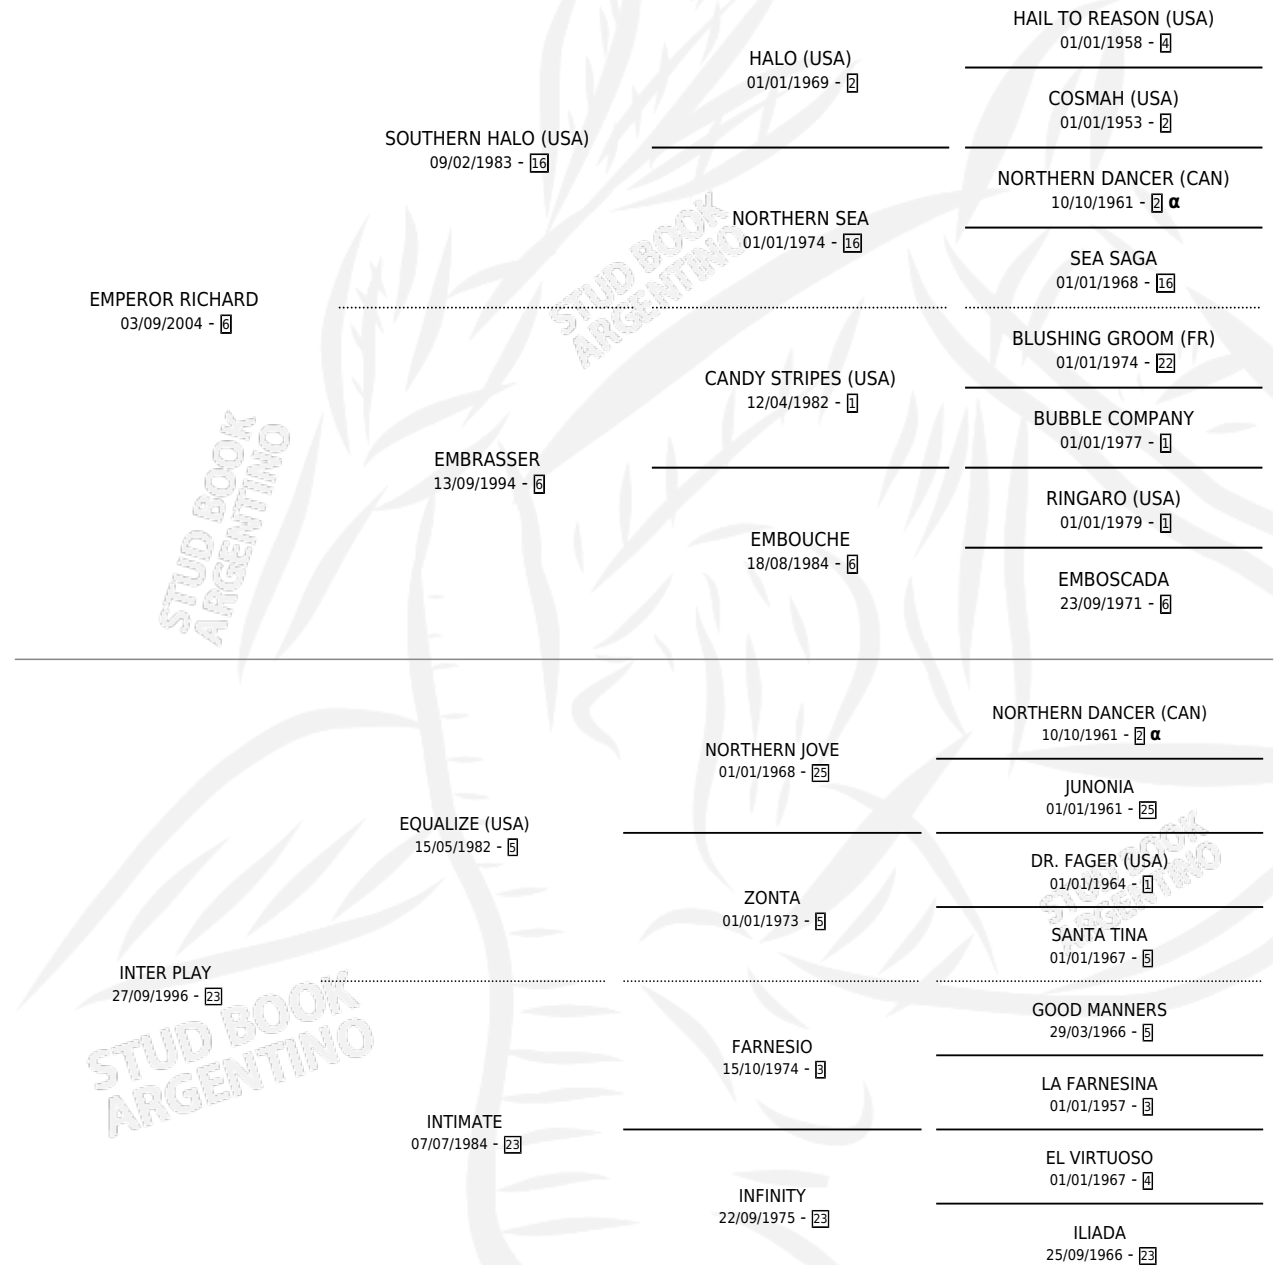

INSIDE PEACE

por **EMPEROR RICHARD** y **INTER PLAY** por **EQUALIZE**
(USA)

Argentina · Hembra · Tordillo · SP · 21/10/2015
Familia 23-a · Volumen 42

ESTADO

TIPIFICACIÓN SANGUÍNEA	X
TIPIFICACIÓN POR ADN	✓
PASAPORTE	✓
IDENTIFICACIÓN POR MICROCHIP	✓
REPRODUCTOR	X

Lugar de nacimiento: El Turf
Criador: El Turf

PEDIGREE

INBREEDING : α

CAMPAÑA

Solo carreras oficiales de Argentina

POR EDAD

EDAD	CC	1°	2°	3°	4°	5°	NP	CLC	CLG	CLCG1	CLGG1	IMPORTE	GANANCIA / CC
4 AÑOS	1	0	0	0	1	0	0	0	0	0	0	\$14,000	\$14,000
TOTALES	1	0	0	0	1	0	0	0	0	0	0	\$14,000	\$14,000
%		0.0%	0.0%	0.0%	100%	0.0%	0.0%	0.0%	0.0%	0.0%	0.0%		