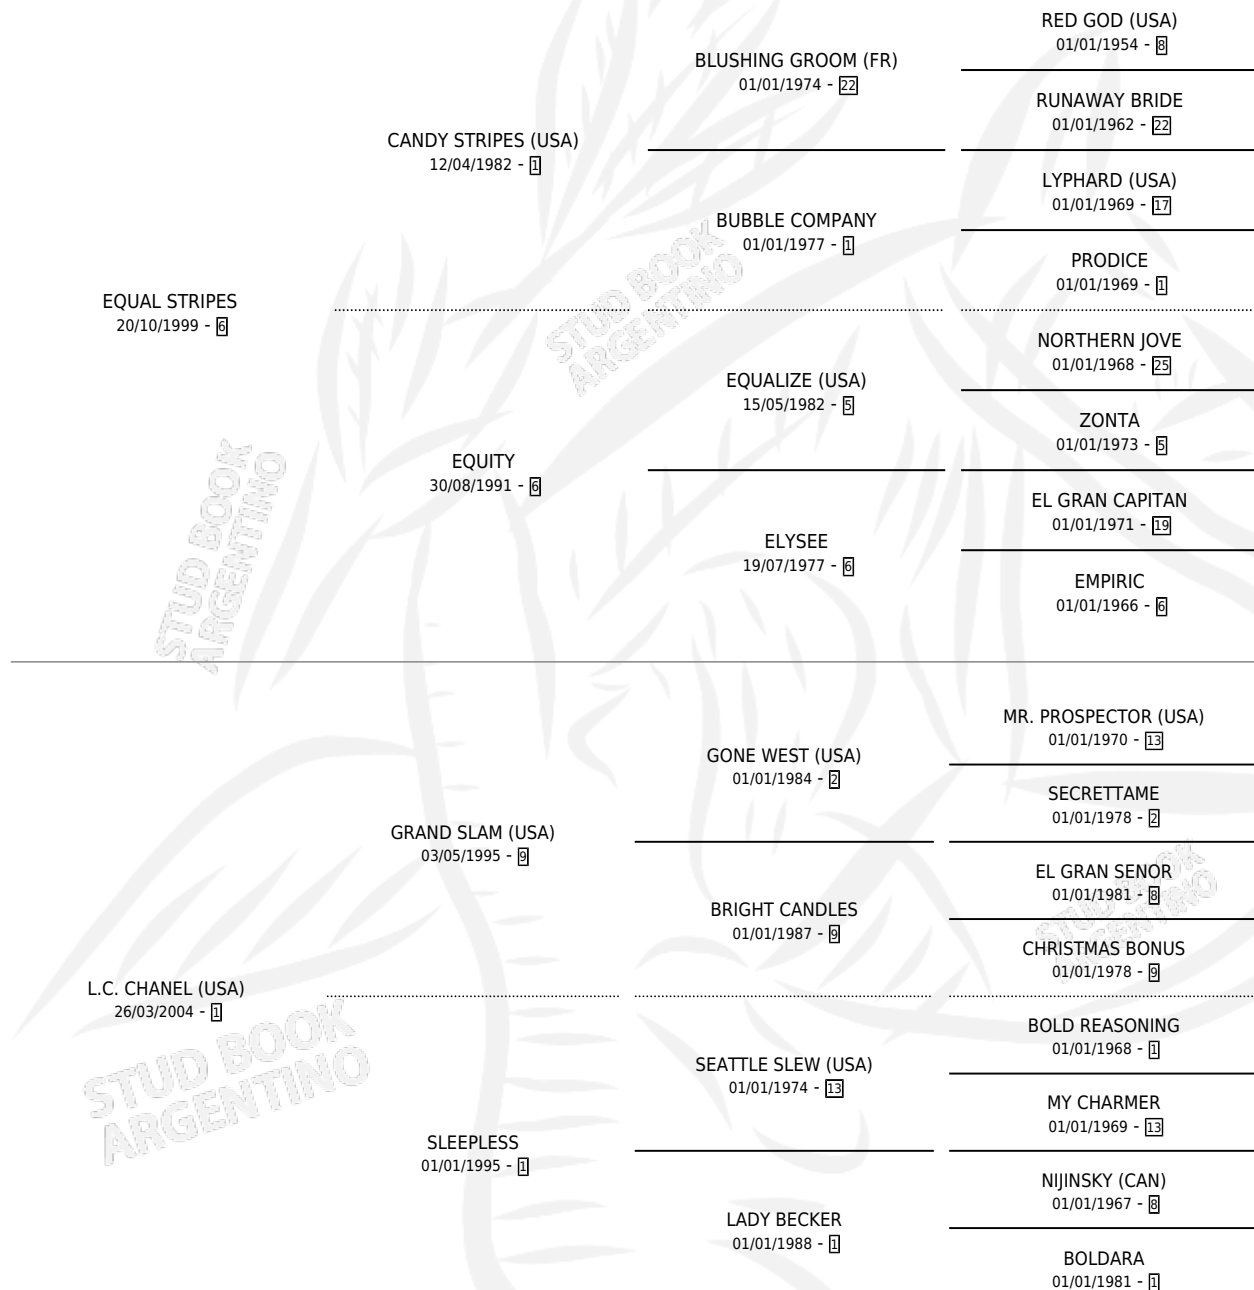

HACERSE CARGO

por **EQUAL STRIPES** y **L.C. CHANEL (USA)** por **GRAND SLAM (USA)**

Argentina · Macho · Zaino · SP · 11/11/2015
Familia 1-x · Volumen 42

ESTADO

TIPIFICACIÓN SANGUÍNEA	X
TIPIFICACIÓN POR ADN	✓
PASAPORTE	✓
IDENTIFICACIÓN POR MICROCHIP	✓
REPRODUCTOR	X

Lugar de nacimiento: Abolengo

Criador: Bioart S. A.

PEDIGREE

HACERSE CARGO

Datos oficiales del Stud Book Argentino

Documento generado el 11/06/2026

studbook.org.ar