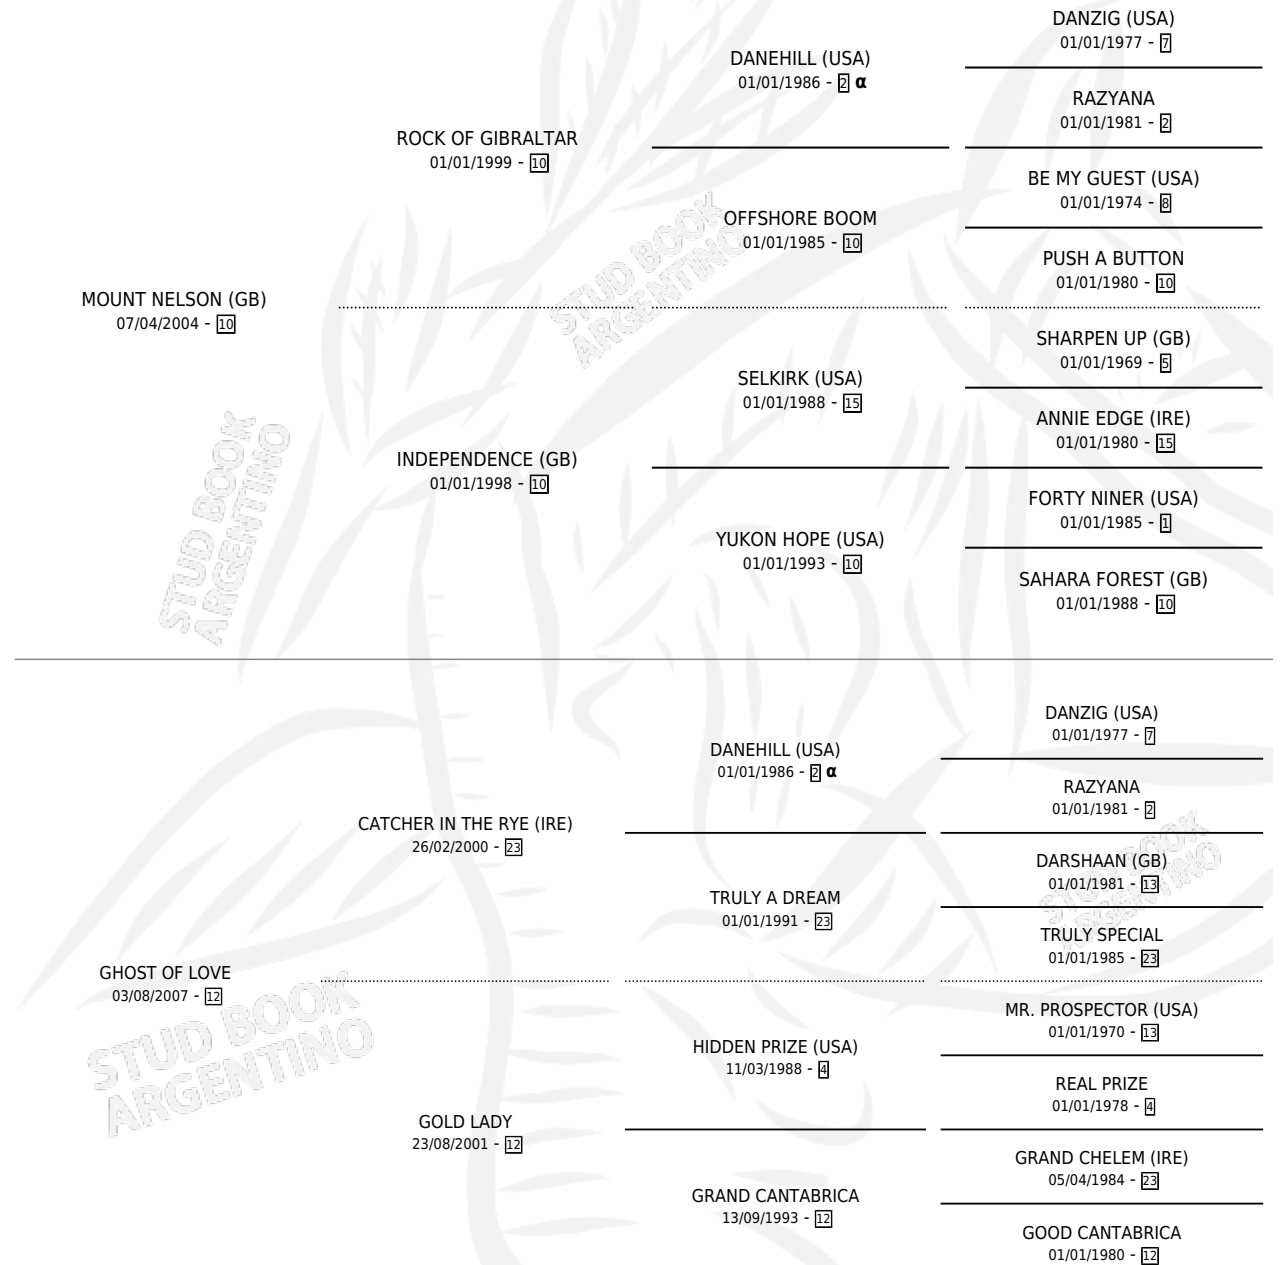

GHOST MOUNT

por MOUNT NELSON (GB) y GHOST OF LOVE por
CATCHER IN THE RYE (IRE)

Argentina · Hembra · Zaino · SP · 06/10/2015
Familia 12-d · Volumen 42

ESTADO

TIPIFICACIÓN SANGUÍNEA	X
TIPIFICACIÓN POR ADN	✓
PASAPORTE	X
IDENTIFICACIÓN POR MICROCHIP	✓
REPRODUCTOR	X

Lugar de nacimiento: Orilla Del Monte

Criador: Orilla Del Monte

PEDIGREE

INBREEDING : α

EXPORTACIÓN / IMPORTACIÓN

FECHA	MOVIMIENTO	PAÍS
17/02/2016	EXPORTADO	URUGUAY

GHOST MOUNT

Datos oficiales del Stud Book Argentino