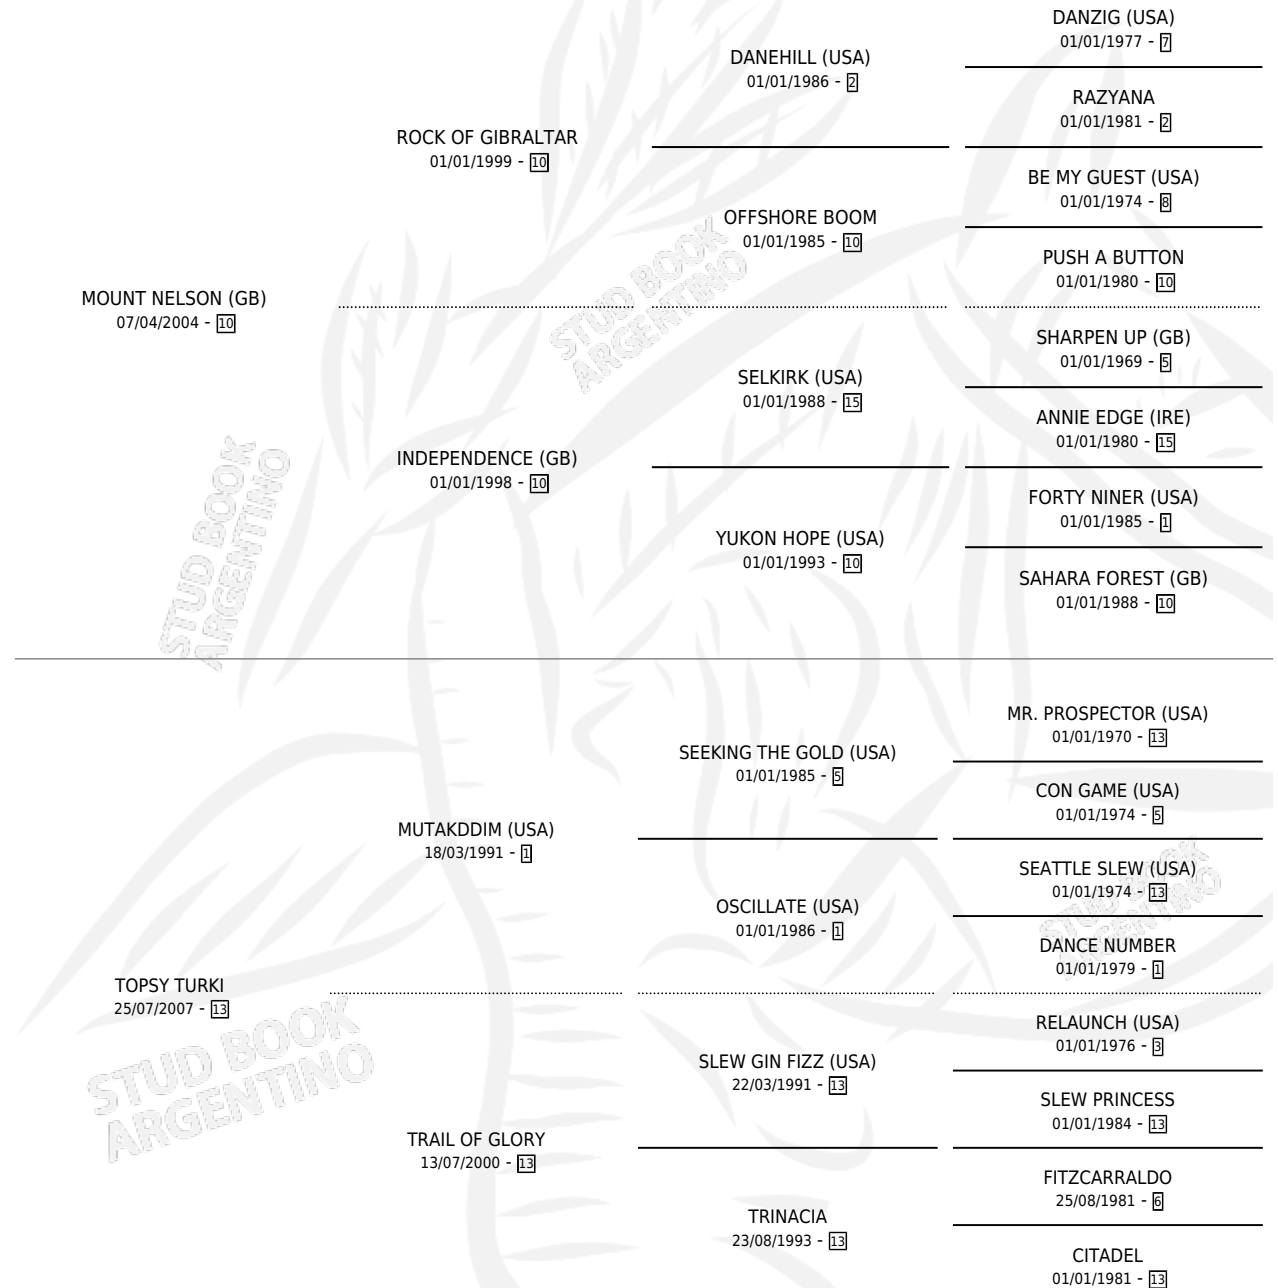

TOPOFMIND

por **MOUNT NELSON (GB)** y **TOPSY TURKI** por **MUTAKDDIM (USA)**

Argentina · Macho · Zaino · SP · 26/10/2015
Familia 13-c · Volumen 42

ESTADO

TIPIFICACIÓN SANGUÍNEA	X
TIPIFICACIÓN POR ADN	X
PASAPORTE	X
IDENTIFICACIÓN POR MICROCHIP	X
REPRODUCTOR	X

Lugar de nacimiento: Orilla Del Monte

Criador: Orilla Del Monte

PEDIGREE

TOPOFMIND

Datos oficiales del Stud Book Argentino

Documento generado el 25/04/2026

studbook.org.ar