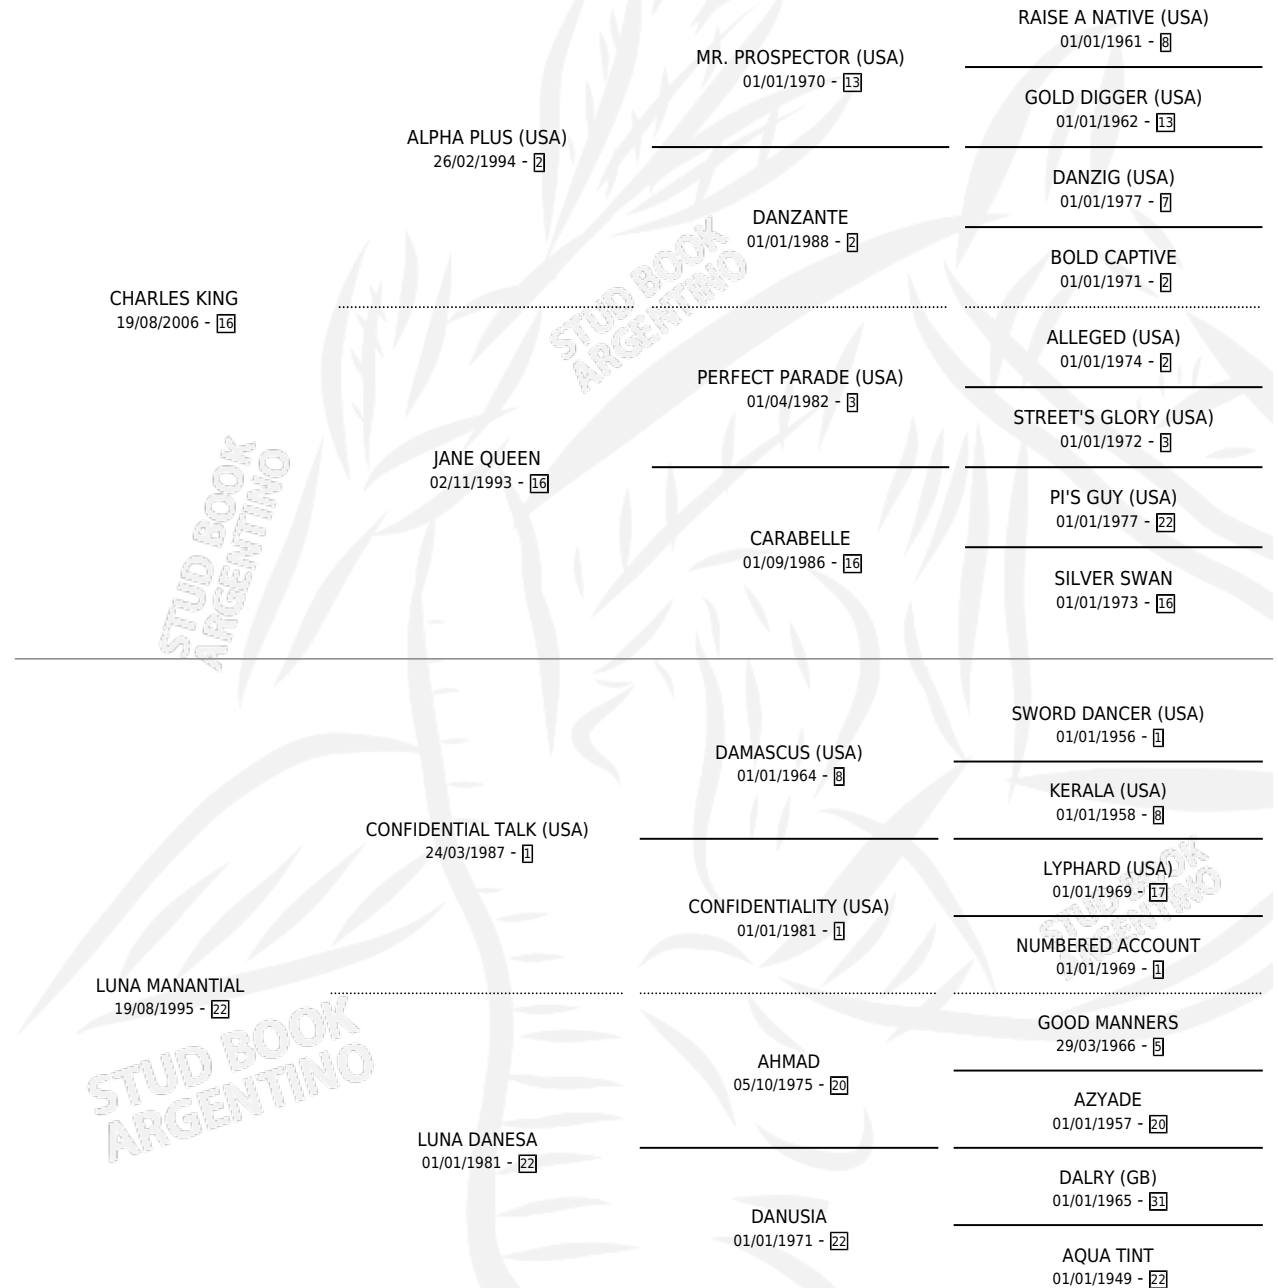

MANANTIAL KING

por CHARLES KING y LUNA MANANTIAL por
CONFIDENTIAL TALK (USA)

Argentina · Macho · Zaino · SP · 20/11/2015
Familia 22-a · Volumen 42

ESTADO

TIPIFICACIÓN SANGUÍNEA	X
TIPIFICACIÓN POR ADN	✓
PASAPORTE	✓
IDENTIFICACIÓN POR MICROCHIP	✓
REPRODUCTOR	X

Lugar de nacimiento: Mac Gregor

Criador: Mac Gregor

PEDIGREE

MANANTIAL KING

Datos oficiales del Stud Book Argentino

Documento generado el 08/05/2026

studbook.org.ar