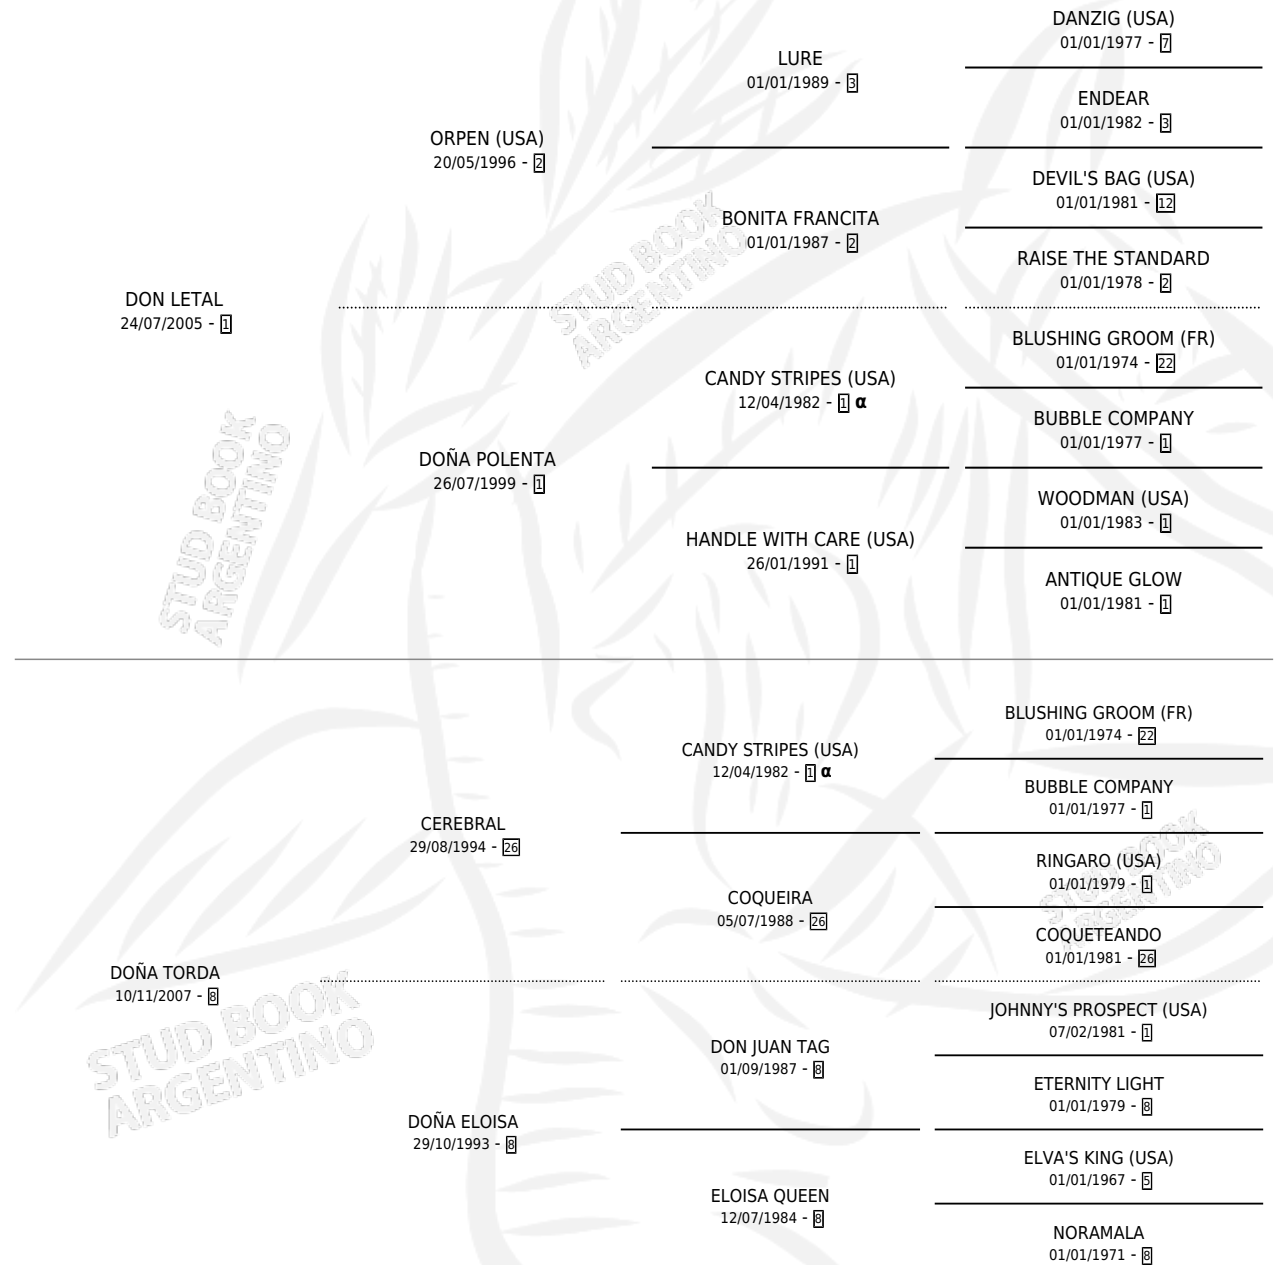

MORTIFERO

por **DON LETAL** y **DOÑA TORDA** por **CEREBRAL**

Argentina · Macho · Zaino · SP · 20/10/2015
Familia 8-b · Volumen 42

ESTADO

TIPIFICACIÓN SANGUÍNEA	X
TIPIFICACIÓN POR ADN	✓
PASAPORTE	X
IDENTIFICACIÓN POR MICROCHIP	✓
REPRODUCTOR	X

Lugar de nacimiento: Mac Gregor

Criador: Aguilar Horacio Enrique

PEDIGREE

INBREEDING : α

MORTIFERO

Datos oficiales del Stud Book Argentino

Documento generado el 09/05/2026

studbook.org.ar