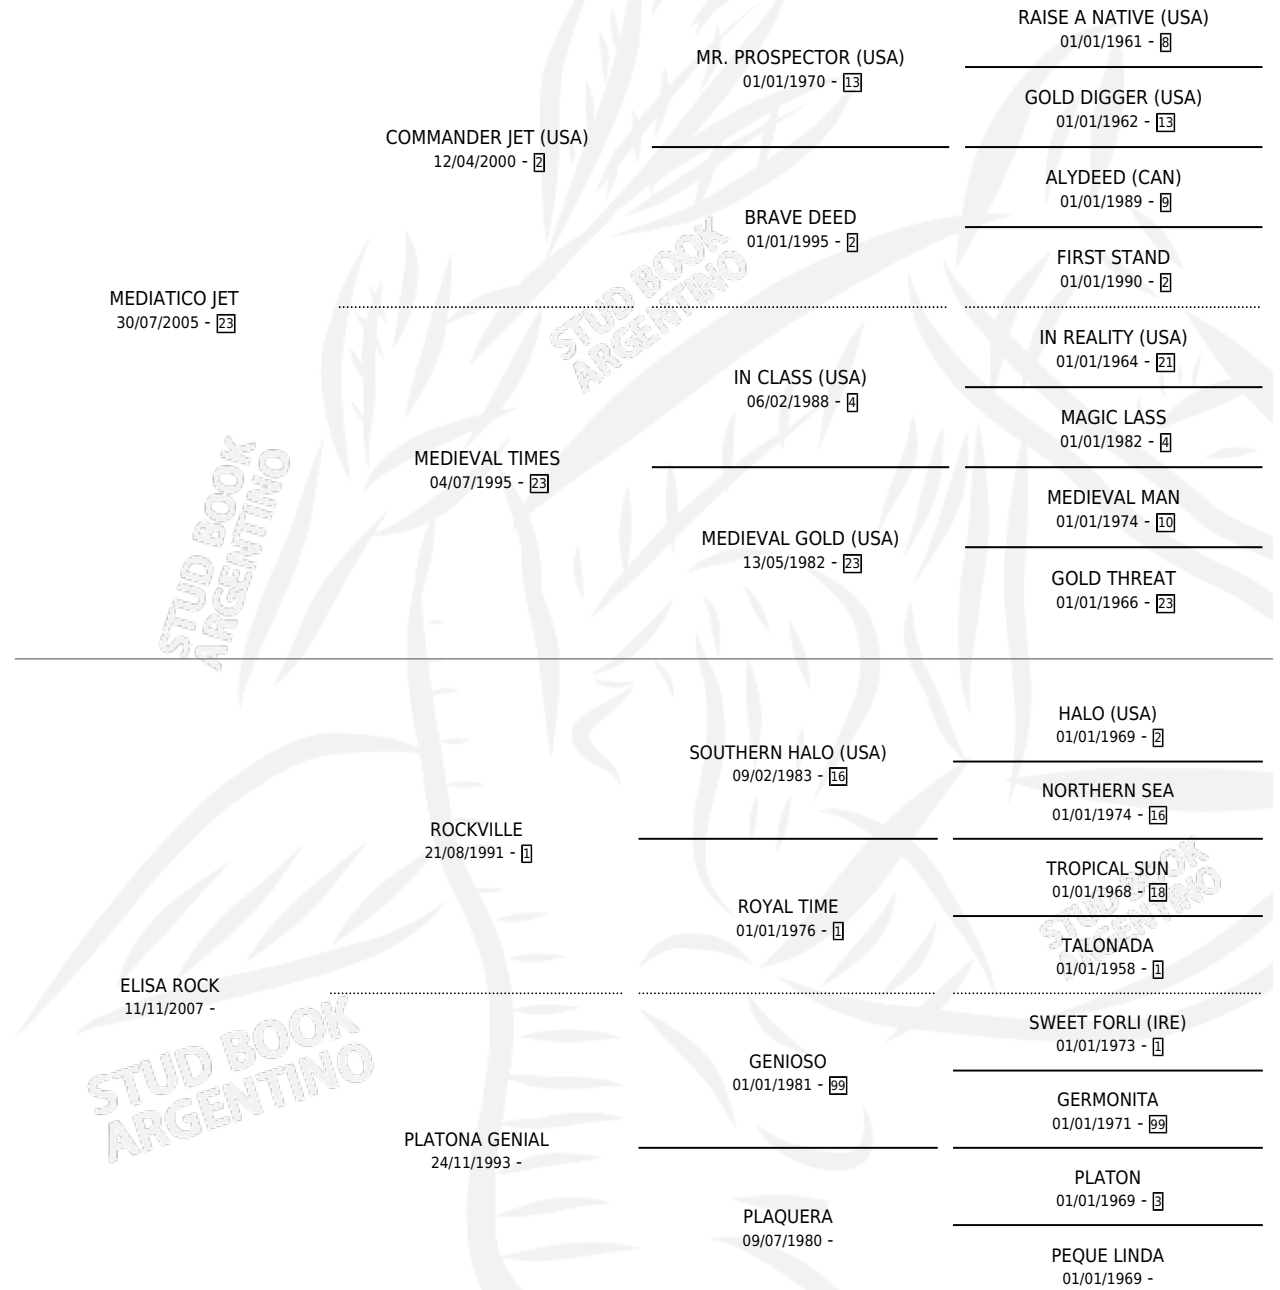

JET ROCK

por **MEDIATICO JET** y **ELISA ROCK** por **ROCKVILLE**

Argentina · Hembra · Zaino · SP · 21/10/2015
Familia · Volumen 42

ESTADO

TIPIFICACIÓN SANGUÍNEA	X
TIPIFICACIÓN POR ADN	✓
PASAPORTE	✓
IDENTIFICACIÓN POR MICROCHIP	✓
REPRODUCTOR	X

Lugar de nacimiento: 14 De Julio

Criador: Ochoa Gustavo Eduardo

PEDIGREE