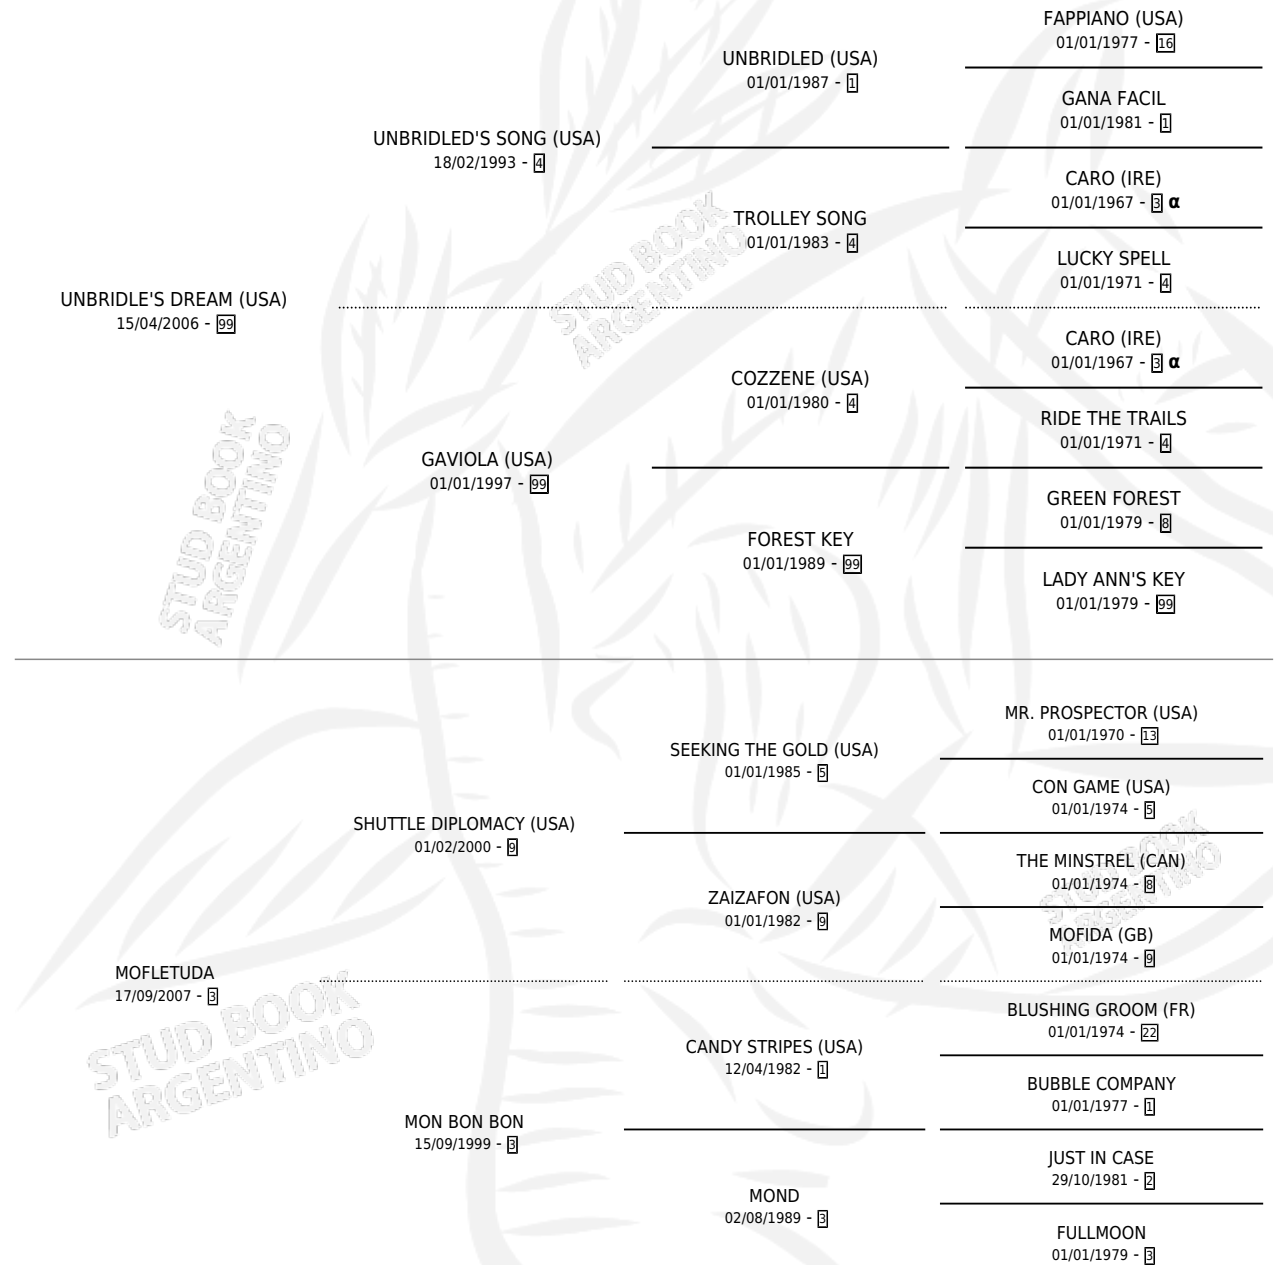

RUBIA BELLA

por UNBRIDLE'S DREAM (USA) y MOFLETUDA por SHUTTLE DIPLOMACY (USA)

Argentina · Hembra · Tordillo · SP · 03/11/2015
Familia 3-o · Volumen 42

ESTADO

TIPIFICACIÓN SANGUÍNEA	X
TIPIFICACIÓN POR ADN	✓
PASAPORTE	✓
IDENTIFICACIÓN POR MICROCHIP	✓
REPRODUCTOR	✓

Lugar de nacimiento: Mac Gregor
Criador: Ghullermini Abundio

~

HIJOS

	MACHOS	HEMBRAS
1 NACIERON	1	0
SIN ACTUACIONES		

PEDIGREE

INBREEDING : α