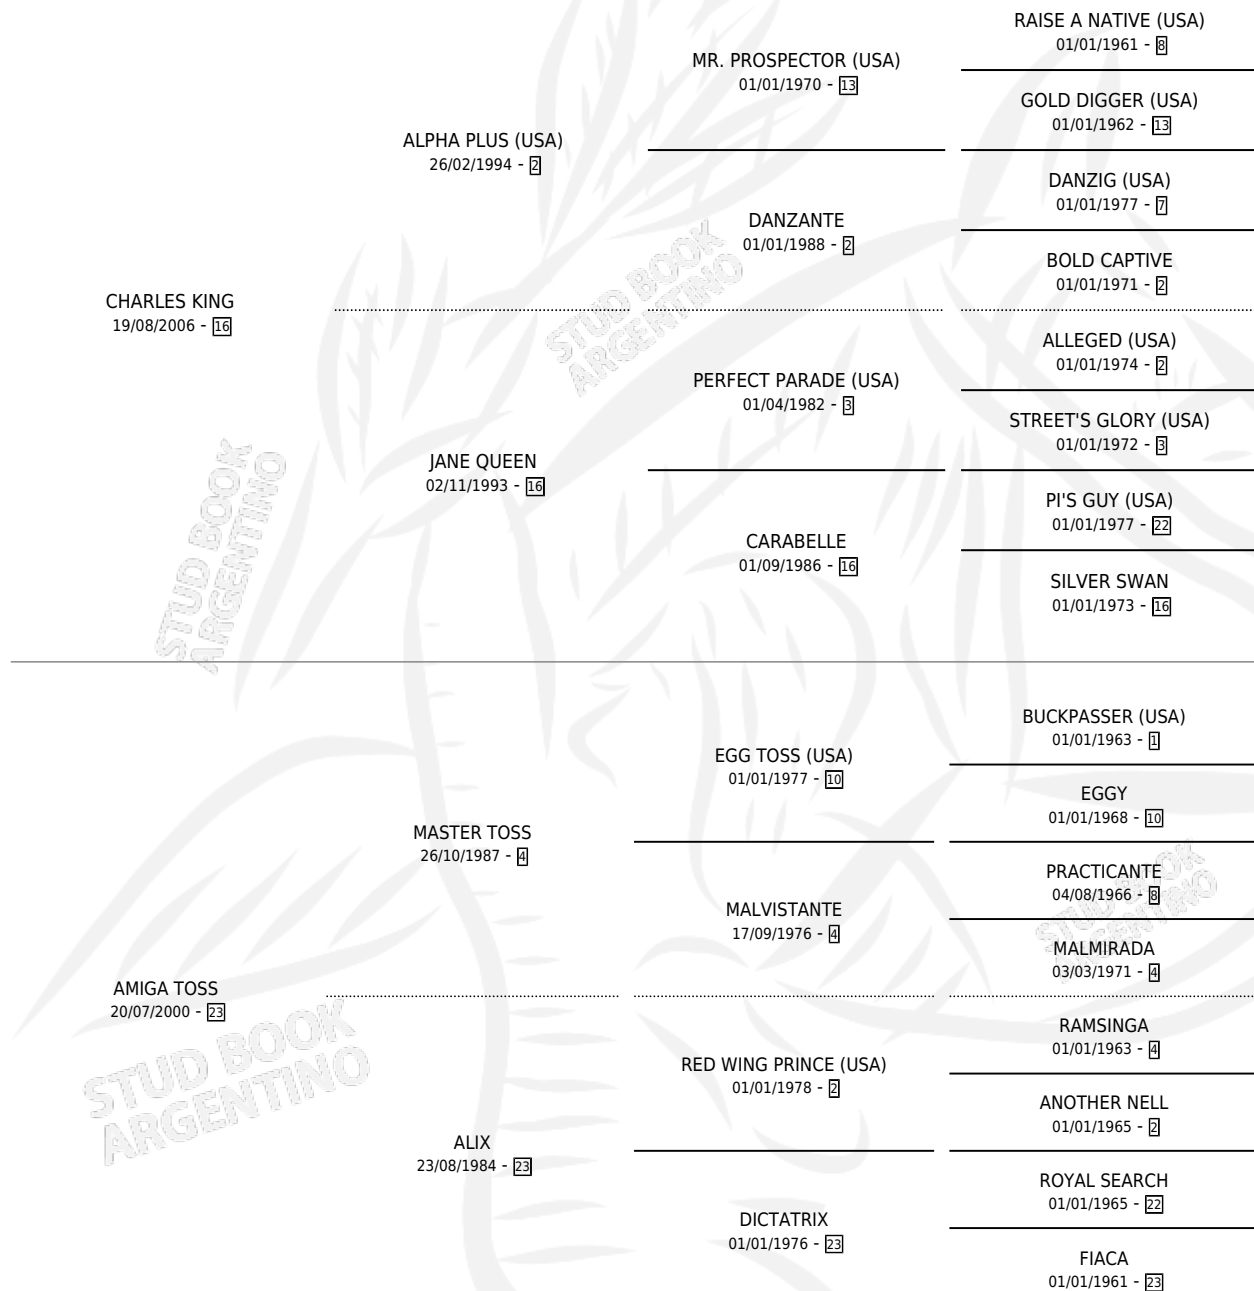

MASTER KING

por CHARLES KING y AMIGA TOSS por MASTER TOSS

Argentina · Macho · Zaino · SP · 10/11/2015
Familia 23-a · Volumen 42

ESTADO

TIPIFICACIÓN SANGUÍNEA	X
TIPIFICACIÓN POR ADN	X
PASAPORTE	X
IDENTIFICACIÓN POR MICROCHIP	X
REPRODUCTOR	X

Lugar de nacimiento: Mac Gregor

Criador: Mac Gregor

PEDIGREE

MASTER KING

Datos oficiales del Stud Book Argentino

Documento generado el 06/05/2026

studbook.org.ar