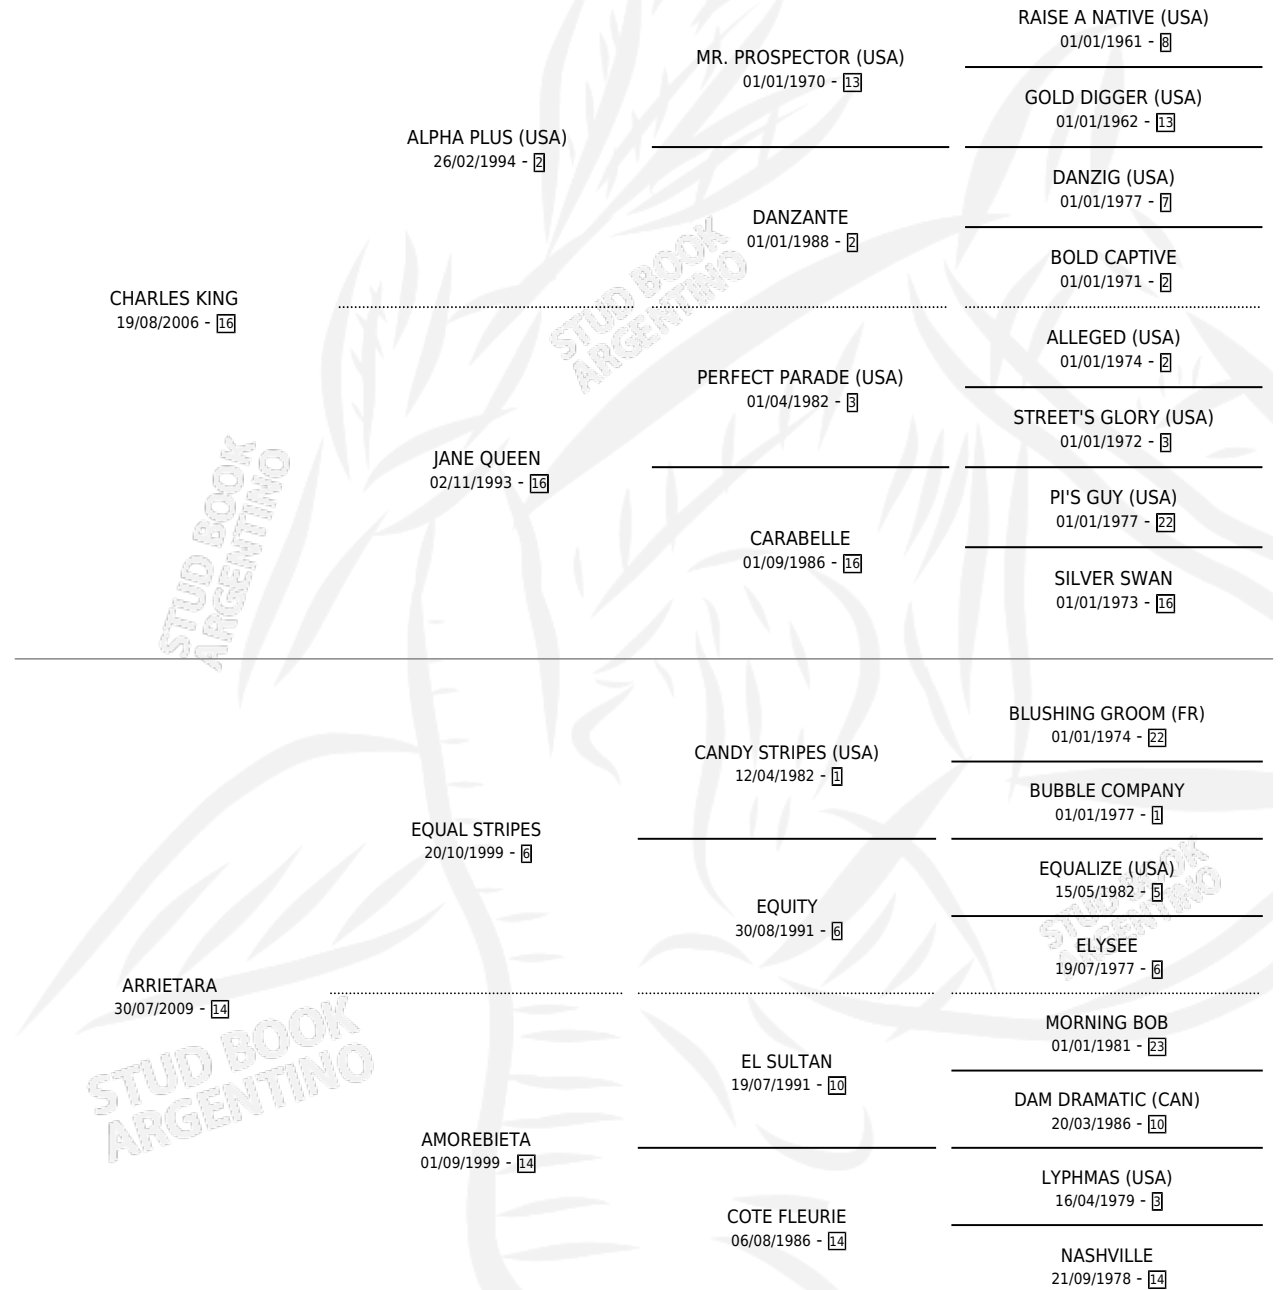

ARRIERO KING

por CHARLES KING y ARRIETARA por EQUAL STRIPES

Argentina · Macho · Zaino · SP · 17/11/2015
Familia 14 · Volumen 42

ESTADO

TIPIFICACIÓN SANGUÍNEA	X
TIPIFICACIÓN POR ADN	✓
PASAPORTE	✓
IDENTIFICACIÓN POR MICROCHIP	✓
REPRODUCTOR	X

Lugar de nacimiento: Mac Gregor
Criador: Mac Gregor

PEDIGREE

ARRIERO KING

Datos oficiales del Stud Book Argentino

Documento generado el 10/05/2026

studbook.org.ar