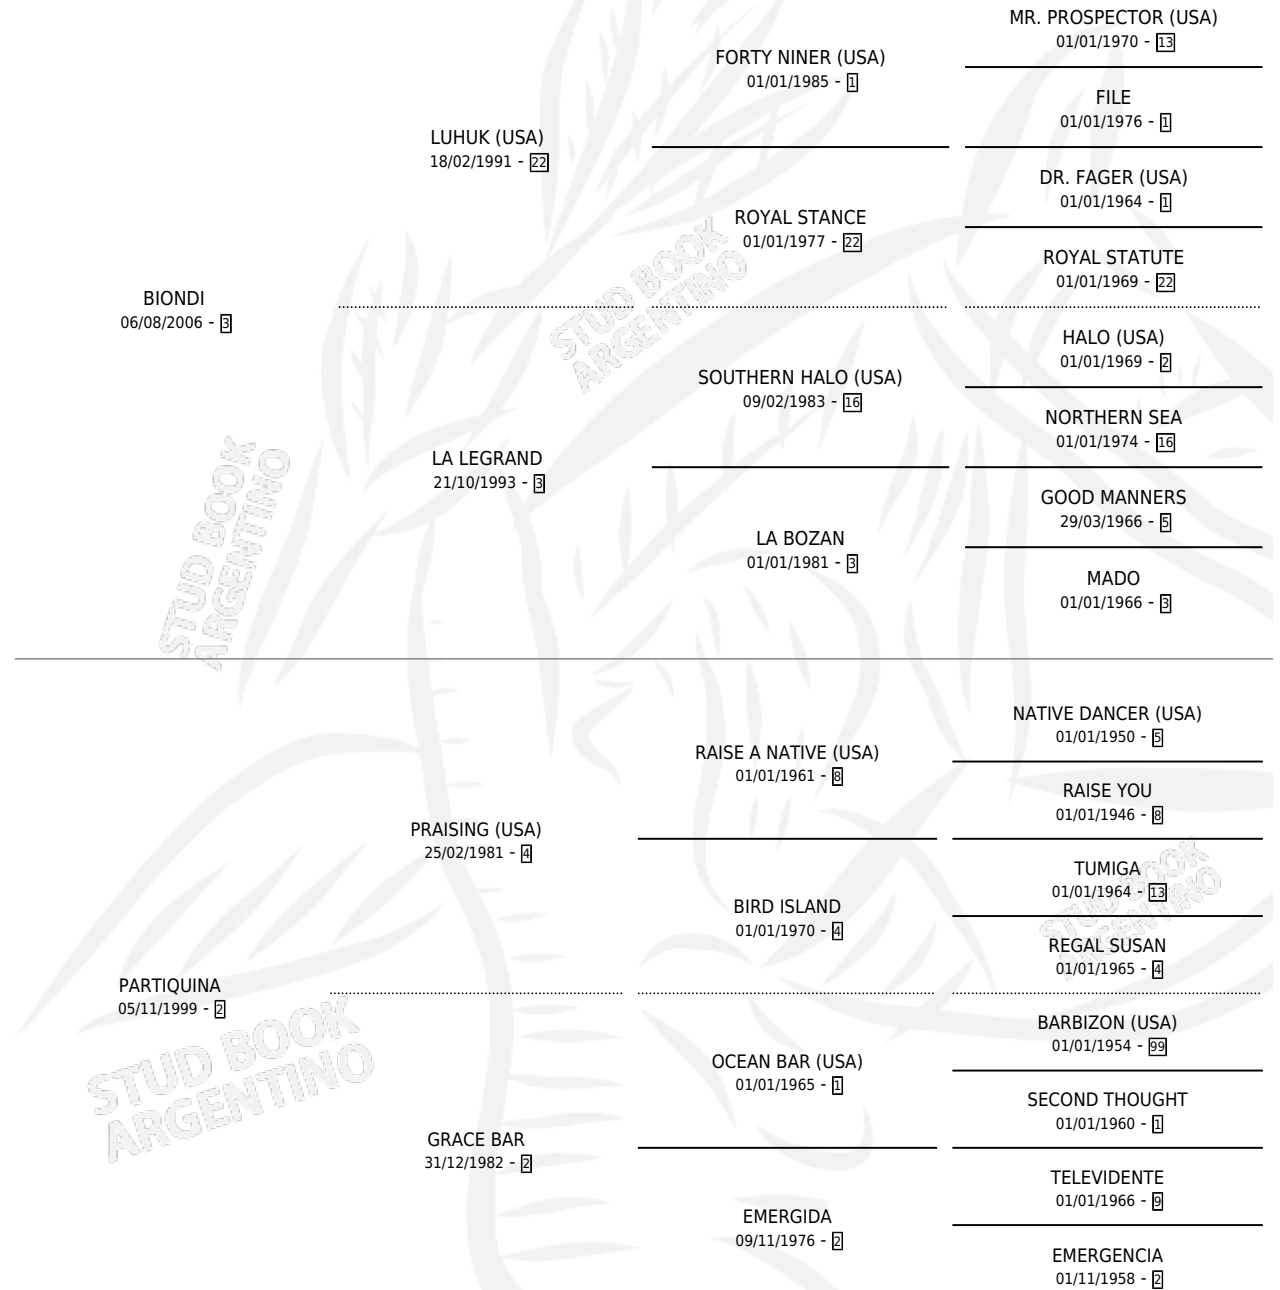

BIO PARTIO

por **BIONDI** y **PARTIQUINA** por **PRAISING (USA)**

Argentina · Macho · Alazan · SP · 11/10/2015
Familia 2-h · Volumen 42

ESTADO

TIPIFICACIÓN SANGUÍNEA	X
TIPIFICACIÓN POR ADN	✓
PASAPORTE	✓
IDENTIFICACIÓN POR MICROCHIP	✓
REPRODUCTOR	X

Lugar de nacimiento: 14 De Julio

Criador: El Nocturno

PEDIGREE

BIO PARTIO

Datos oficiales del Stud Book Argentino

Documento generado el 05/05/2026

studbook.org.ar