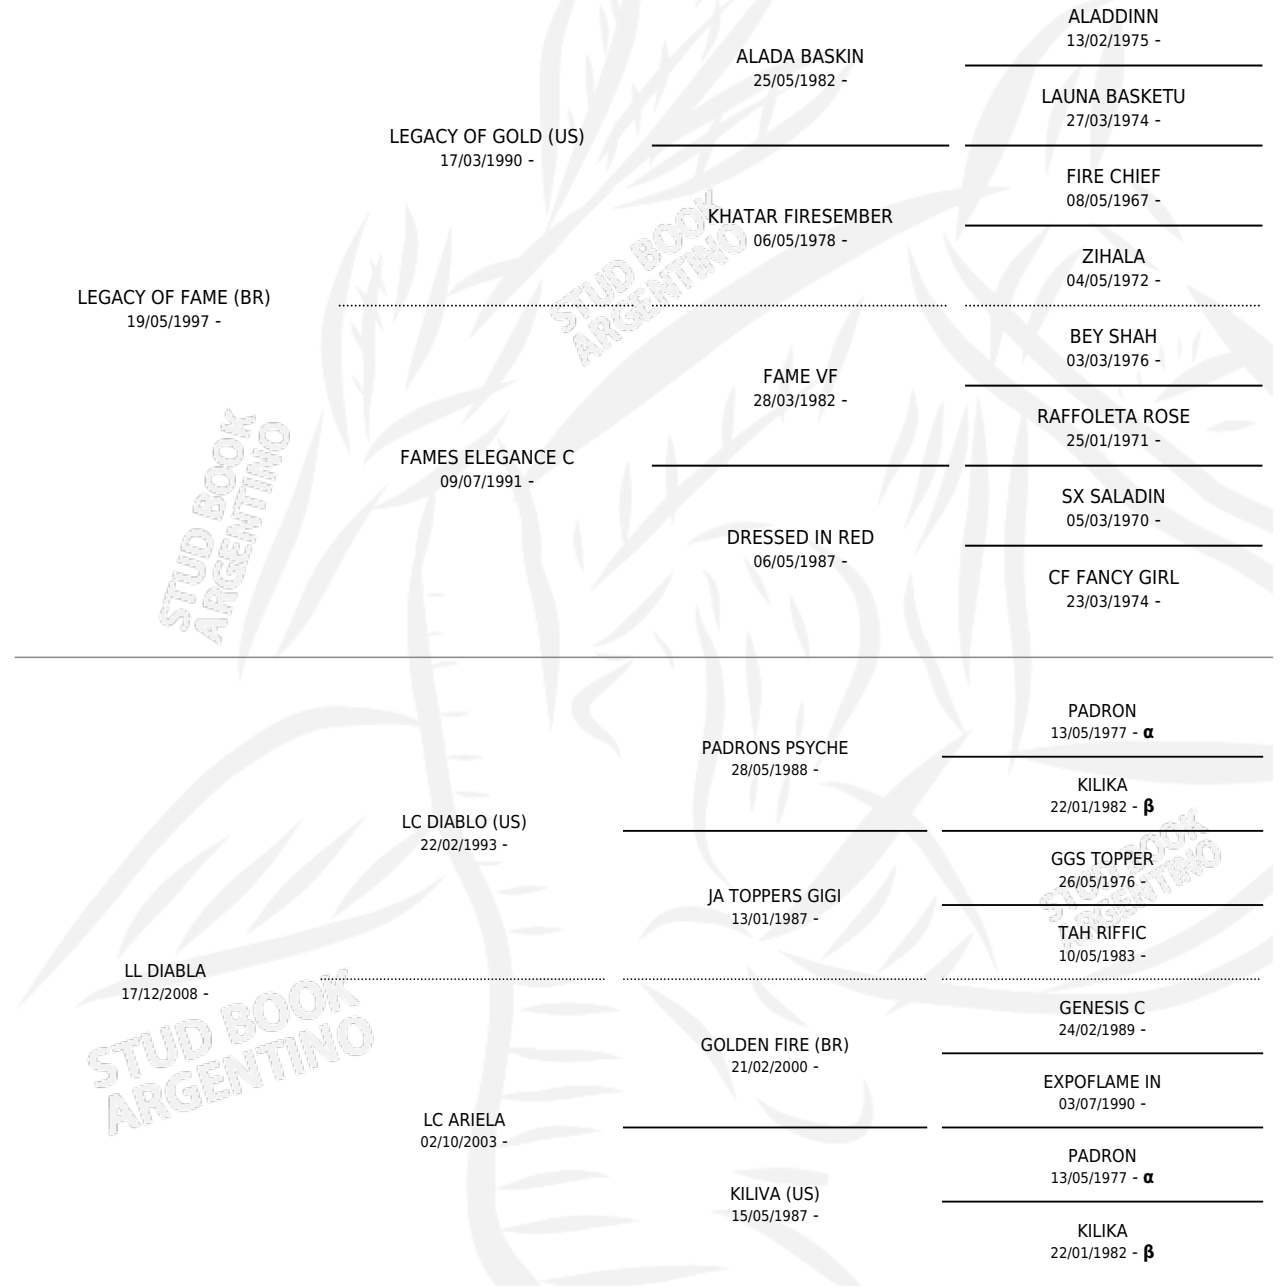

CL DIABOLO

por LEGACY OF FAME (BR) y LL DIABLA por LC DIABLO (US)

Argentina · Macho · Alazan · AP · 17/10/2015
Familia · Volumen 42

ESTADO

TIPIFICACIÓN SANGUÍNEA	X
TIPIFICACIÓN POR ADN	X
PASAPORTE	X
IDENTIFICACIÓN POR MICROCHIP	X
REPRODUCTOR	X

Lugar de nacimiento: La Catalina
Criador: Iocco Claudio Hugo

PEDIGREE

INBREEDING : α, β

CL DIABOLO

Datos oficiales del Stud Book Argentino

Documento generado el 14/05/2026

studbook.org.ar