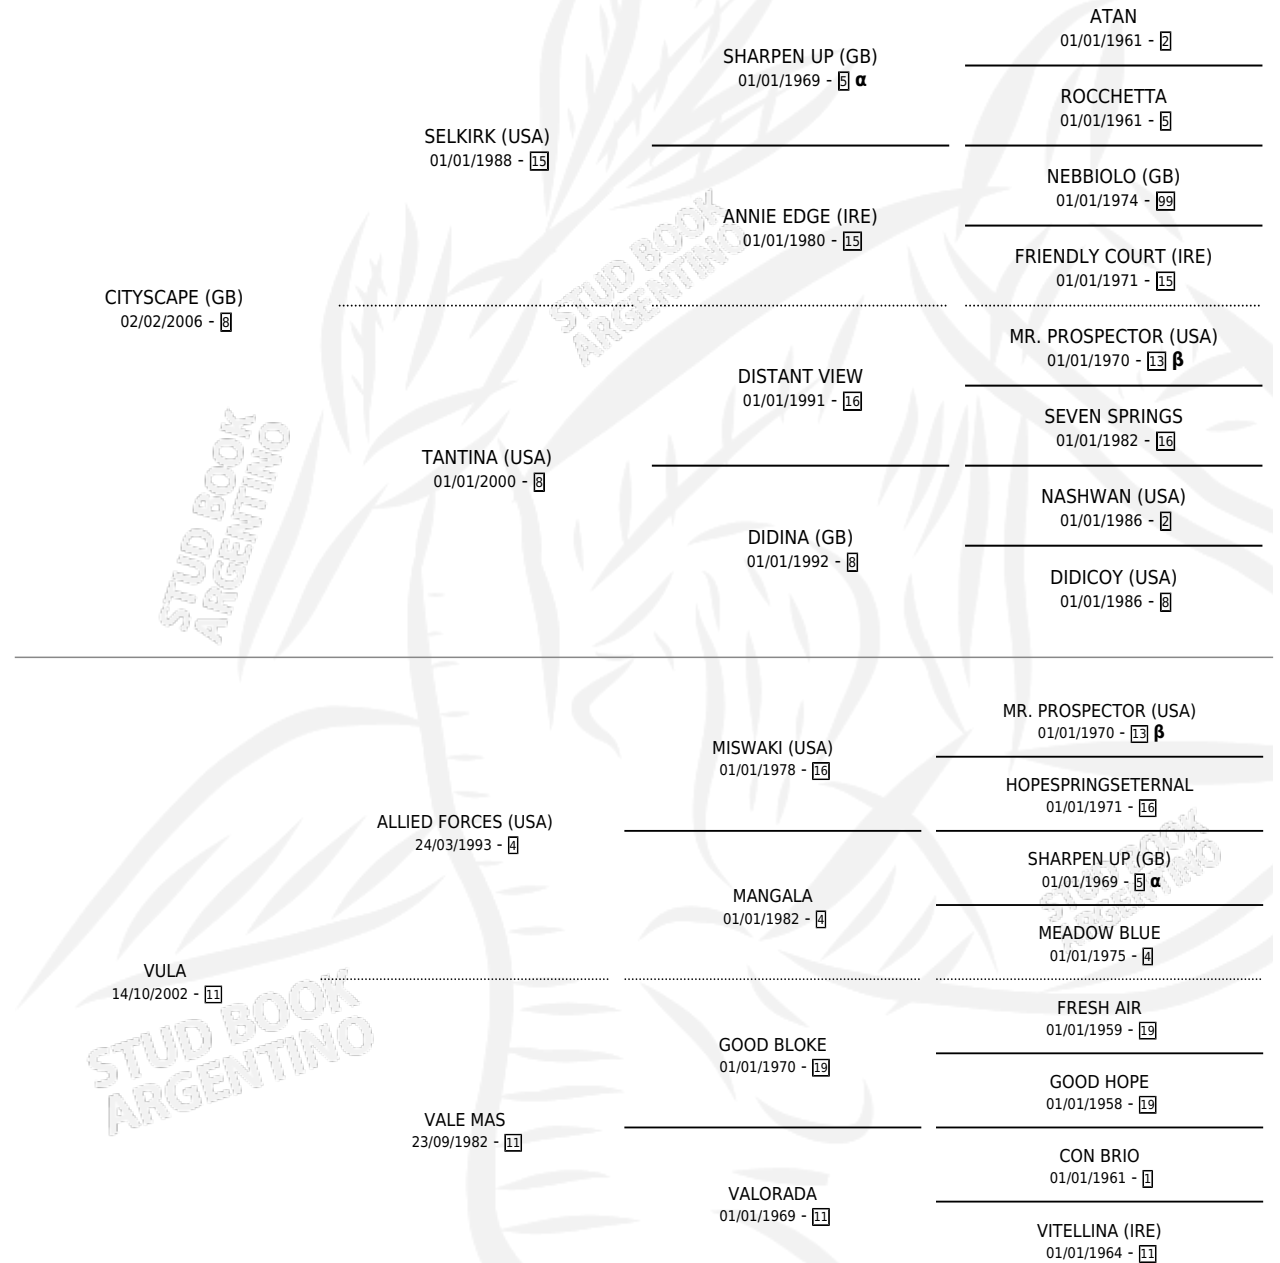

VULE

por CITYSCAPE (GB) y VULA por ALLIED FORCES (USA)

Argentina · Macho · Zaino · SP · 23/10/2015
Familia 11-f · Volumen 42

ESTADO

TIPIFICACIÓN SANGUÍNEA	X
TIPIFICACIÓN POR ADN	✓
PASAPORTE	✓
IDENTIFICACIÓN POR MICROCHIP	✓
REPRODUCTOR	X

Lugar de nacimiento: La Providencia

Criador: La Providencia

PEDIGREE

INBREEDING : α,β