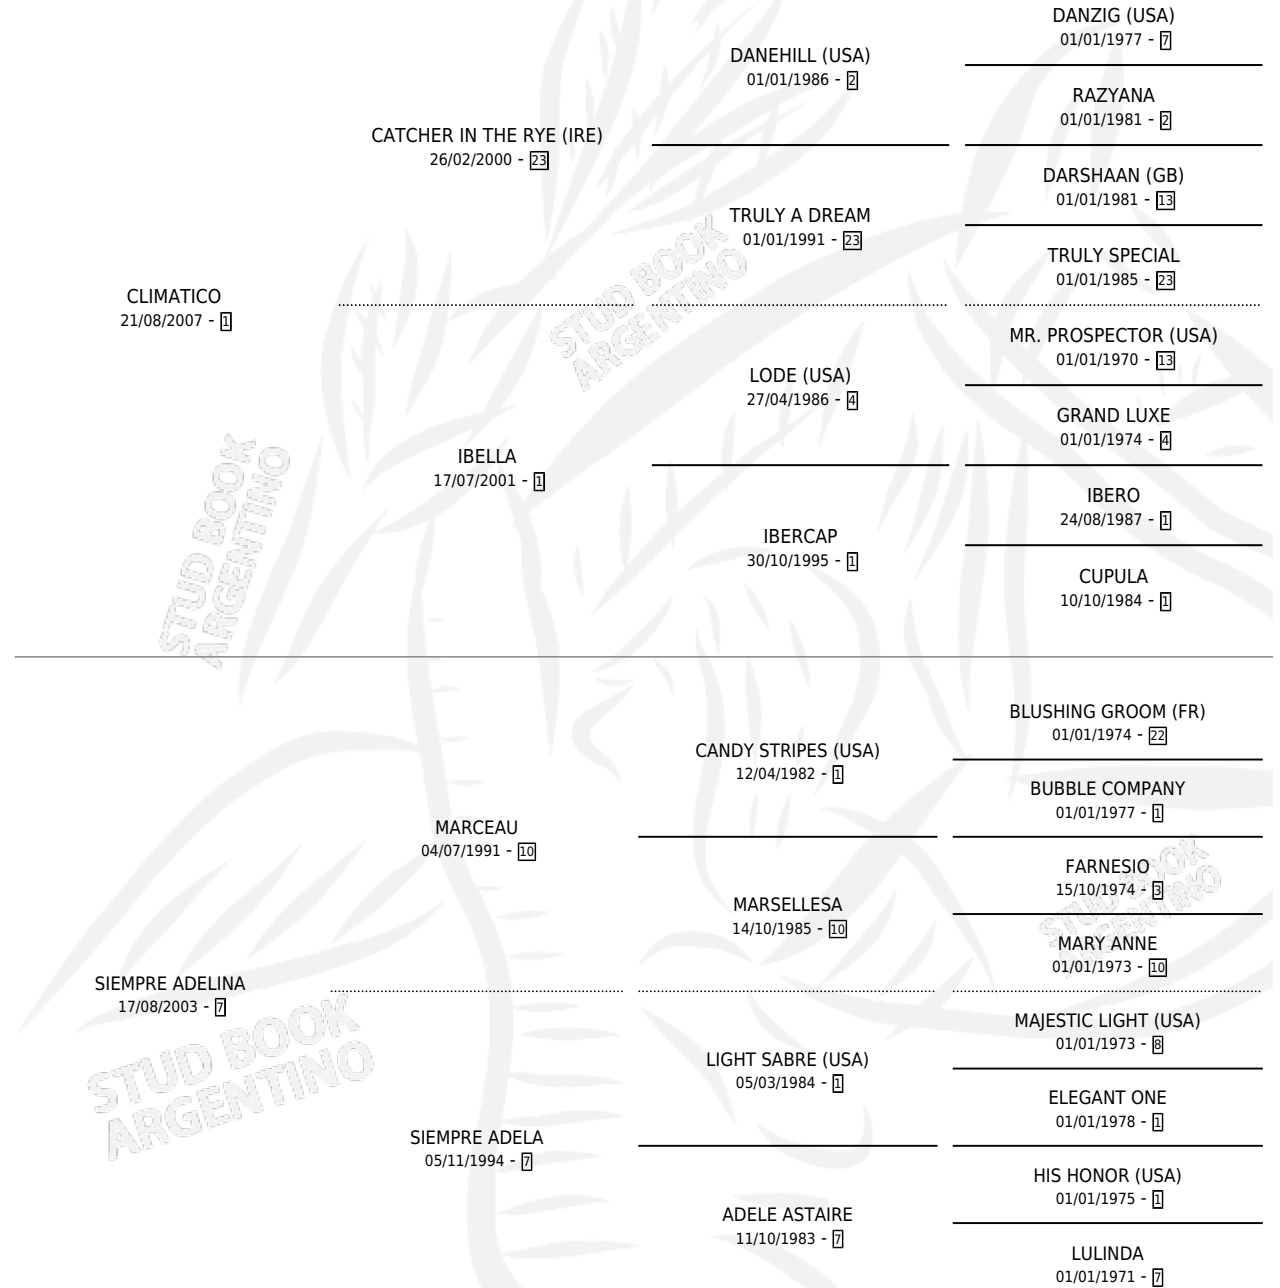

SOY PANCHIN

por CLIMATICO y SIEMPRE ADELINA por MARCEAU

Argentina · Macho · Alazan · SP · 19/10/2015
Familia 7-d · Volumen 42

ESTADO

TIPIFICACIÓN SANGUÍNEA	X
TIPIFICACIÓN POR ADN	X
PASAPORTE	X
IDENTIFICACIÓN POR MICROCHIP	X
REPRODUCTOR	X

Lugar de nacimiento: Milenaria

Criador: Sin dato

PEDIGREE

SOY PANCHIN

Datos oficiales del Stud Book Argentino

Documento generado el 08/05/2026

studbook.org.ar