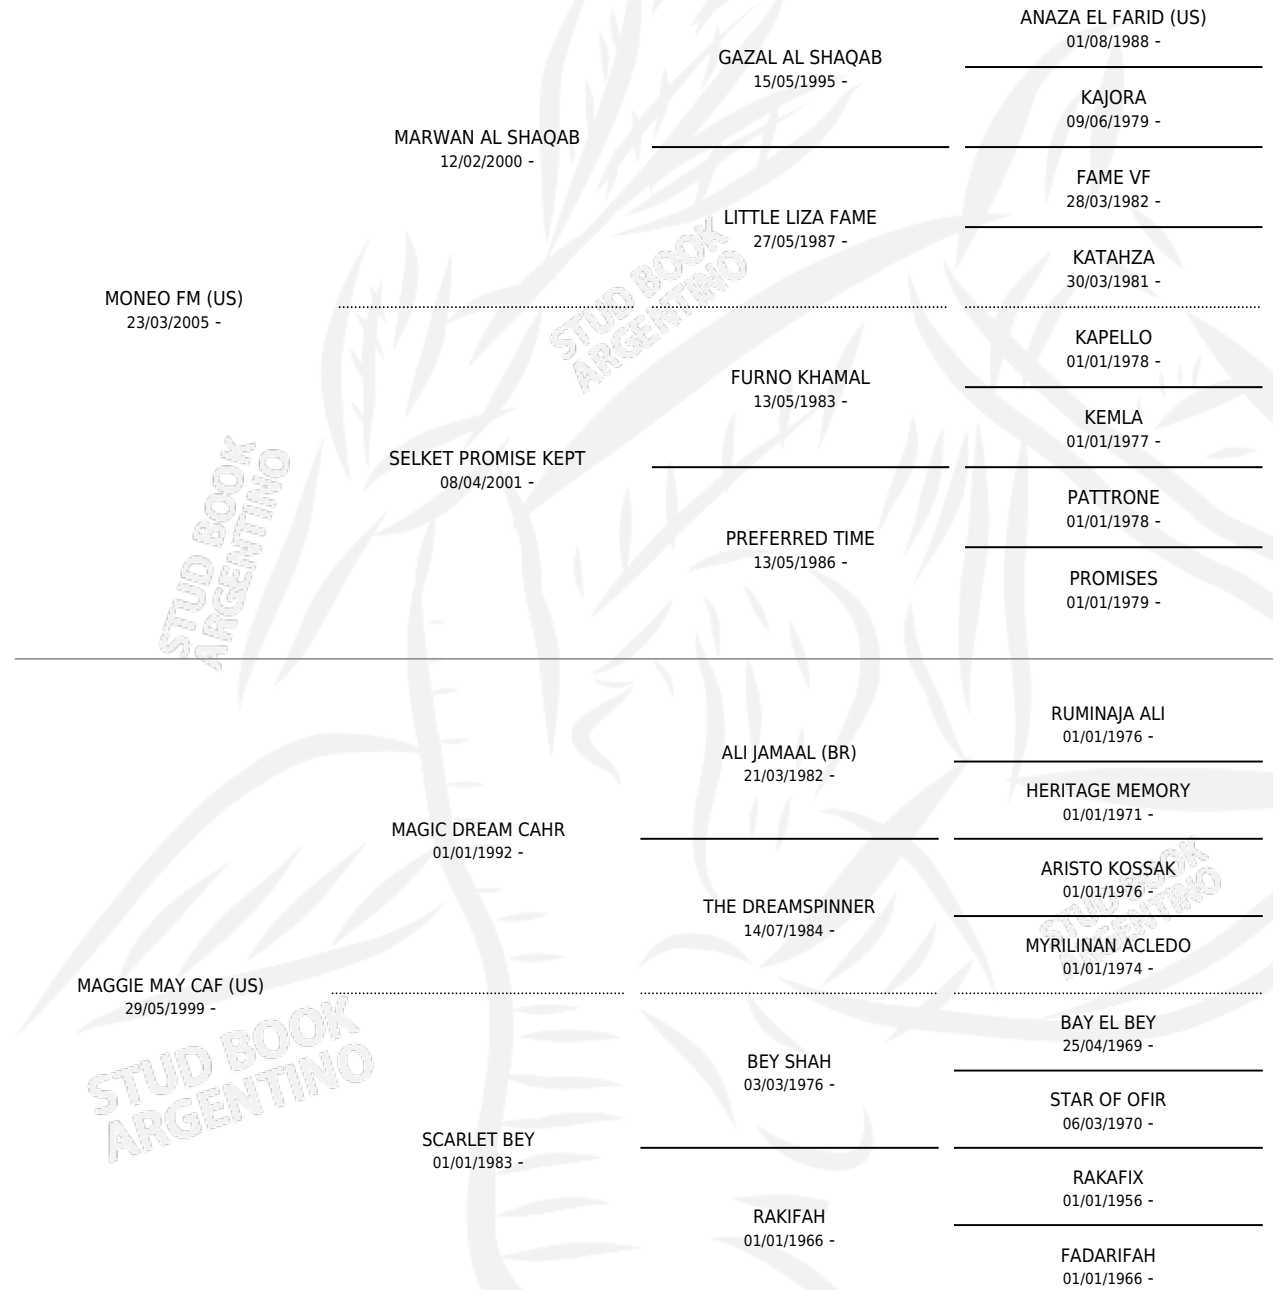

LC DIVA

por **MONEO FM (US)** y **MAGGIE MAY CAF (US)** por **MAGIC DREAM CAHR**

Argentina · Hembra · Alazan · AP · 13/09/2015
Familia · Volumen 42

ESTADO

TIPIFICACIÓN SANGUÍNEA	X
TIPIFICACIÓN POR ADN	✓
PASAPORTE	X
IDENTIFICACIÓN POR MICROCHIP	X
REPRODUCTOR	✓

Lugar de nacimiento: La Catalina
Criador: La Catalina

PEDIGREE

S

mientos 0 / Efectividad 0.00%

PADRILLO

PRODUCTO

CRIADOR

1ER SERVICIO