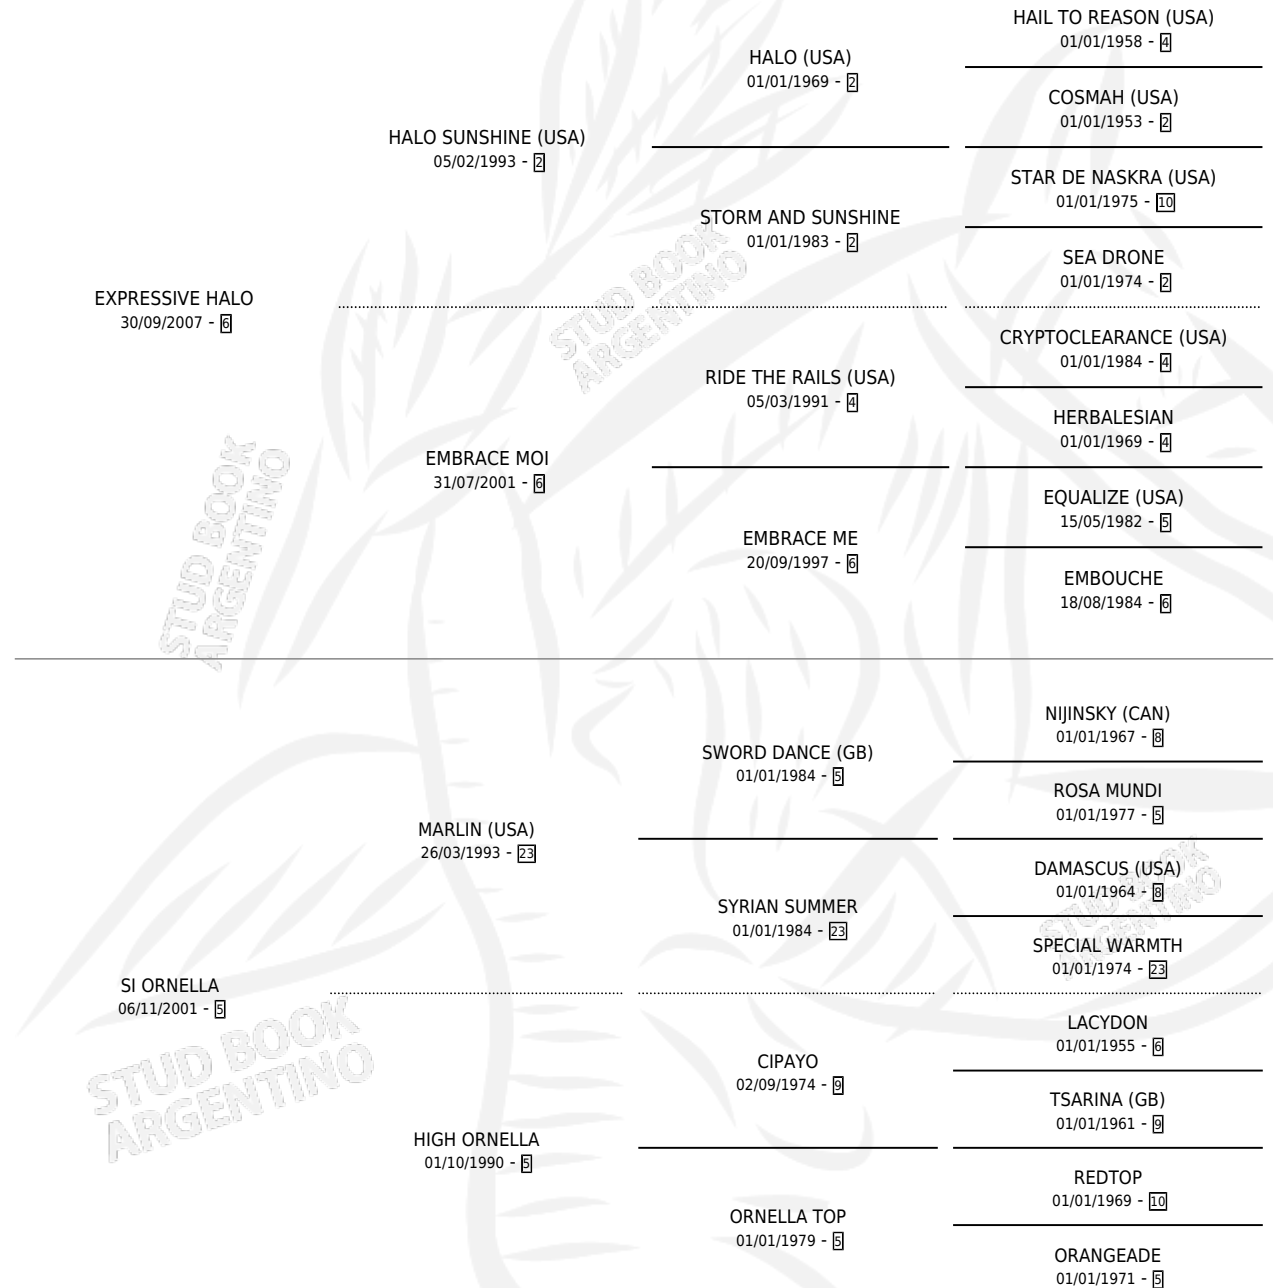

QUEEN ORNELLA

por EXPRESSIVE HALO y SI ORNELLA por MARLIN (USA)

Argentina · Hembra · Zaino Colorado · SP · 19/10/2015
Familia 5-h · Volumen 42

ESTADO

TIPIFICACIÓN SANGUÍNEA	X
TIPIFICACIÓN POR ADN	✓
PASAPORTE	✓
IDENTIFICACIÓN POR MICROCHIP	✓
REPRODUCTOR	✓

Lugar de nacimiento: San Lorenzo De Areco

Criador: Gregorini Martin Enrique

~

HIJOS

	MACHOS	HEMBRAS
3 NACIERON	1	2
1 CORRIERON	0	1

SIN ACTUACIONES

PEDIGREE