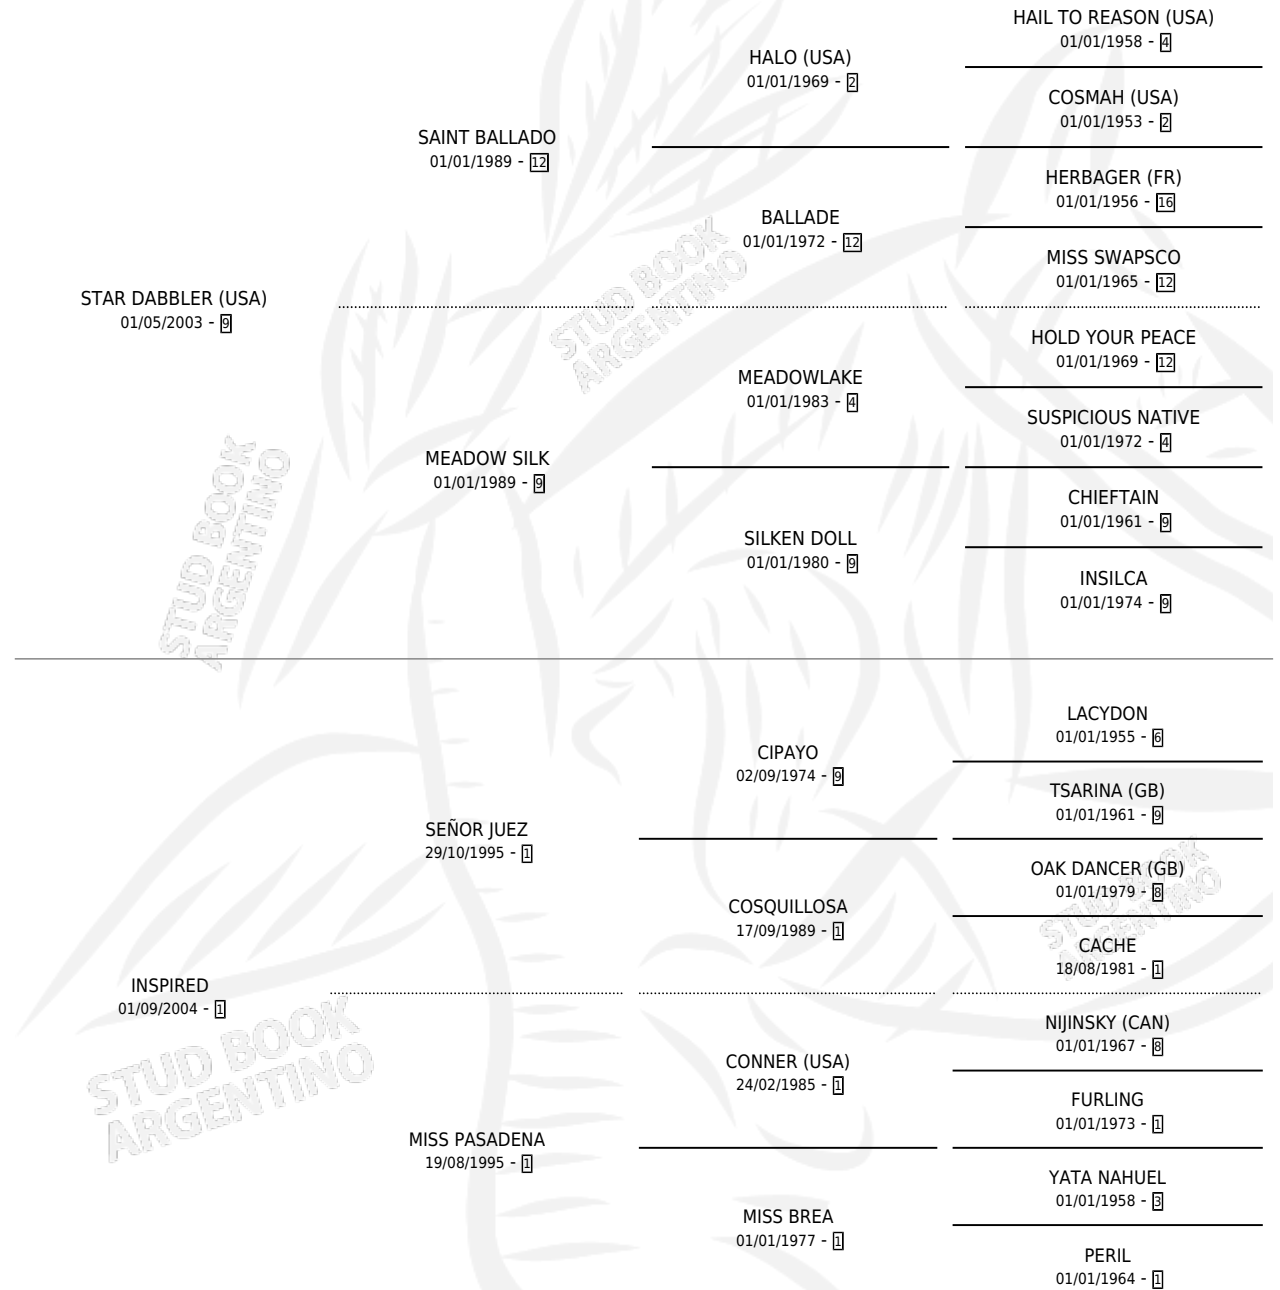

STAR LEADER

por STAR DABBLER (USA) y INSPIRED por SEÑOR JUEZ

Argentina · Macho · Zaino · SP · 17/10/2015
Familia 1-o · Volumen 42

ESTADO

TIPIFICACIÓN SANGUÍNEA	X
TIPIFICACIÓN POR ADN	✓
PASAPORTE	✓
IDENTIFICACIÓN POR MICROCHIP	✓
REPRODUCTOR	X

Lugar de nacimiento: San Lorenzo De Areco
Criador: De Atucha Jorge Maria Carlos Claudio

PEDIGREE

CAMPAÑA

Solo carreras oficiales de Argentina

POR EDAD

EDAD	CC	1°	2°	3°	4°	5°	NP	CLC	CLG	CLCG1	CLGG1	IMPORTE	GANANCIA / CC
2 AÑOS	2	0	0	0	0	0	2	0	0	0	0	\$6,068	\$3,034
3 AÑOS	15	2	1	0	4	2	6	0	0	0	0	\$465,900	\$31,060
4 AÑOS	4	0	0	0	0	0	4	0	0	0	0	\$0	\$0
5 AÑOS	9	0	0	1	0	2	6	0	0	0	0	\$53,800	\$5,978
TOTALES	30	2	1	1	4	4	18	0	0	0	0	\$525,768	\$17,526
%		6.7%	3.3%	3.3%	13.3%	13.3%	60.0%	0.0%	0.0%	0.0%	0.0%		