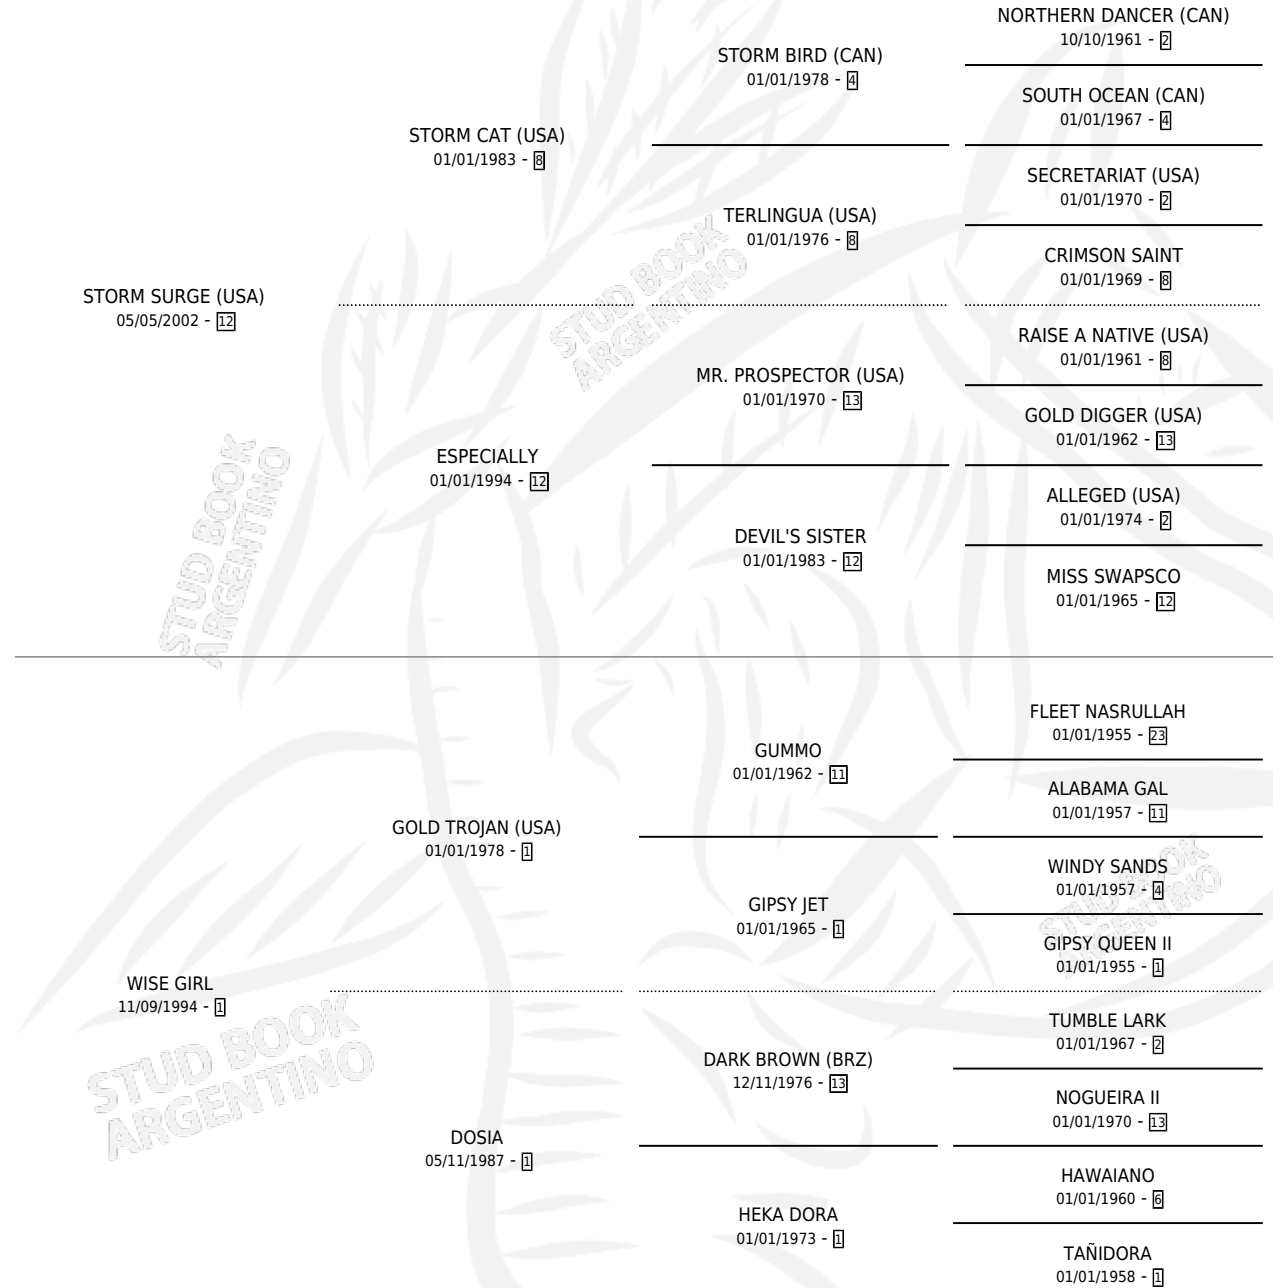

STORM SUR

por **STORM SURGE (USA)** y **WISE GIRL** por **GOLD TROJAN (USA)**

Argentina · Macho · Zaino · SP · 15/11/2015
Familia 1-s · Volumen 42

ESTADO

TIPIFICACIÓN SANGUÍNEA	X
TIPIFICACIÓN POR ADN	✓
PASAPORTE	✓
IDENTIFICACIÓN POR MICROCHIP	✓
REPRODUCTOR	X

Lugar de nacimiento: San Lorenzo De Areco
Criador: Viejo Tombo

PEDIGREE

CAMPAÑA

Solo carreras oficiales de Argentina

POR EDAD

EDAD	CC	1°	2°	3°	4°	5°	NP	CLC	CLG	CLCG1	CLGG1	IMPORTE	GANANCIA / CC
2 AÑOS	3	0	0	0	1	0	2	0	0	0	0	\$7,290	\$2,430
3 AÑOS	3	1	0	0	0	0	2	0	0	0	0	\$130,000	\$43,333
4 AÑOS	3	0	0	0	0	0	3	0	0	0	0	\$0	\$0
5 AÑOS	2	0	0	0	0	0	2	0	0	0	0	\$0	\$0
TOTALES	11	1	0	0	1	0	9	0	0	0	0	\$137,290	\$12,481
%		9.1%	0.0%	0.0%	9.1%	0.0%	81.8%	0.0%	0.0%	0.0%	0.0%		