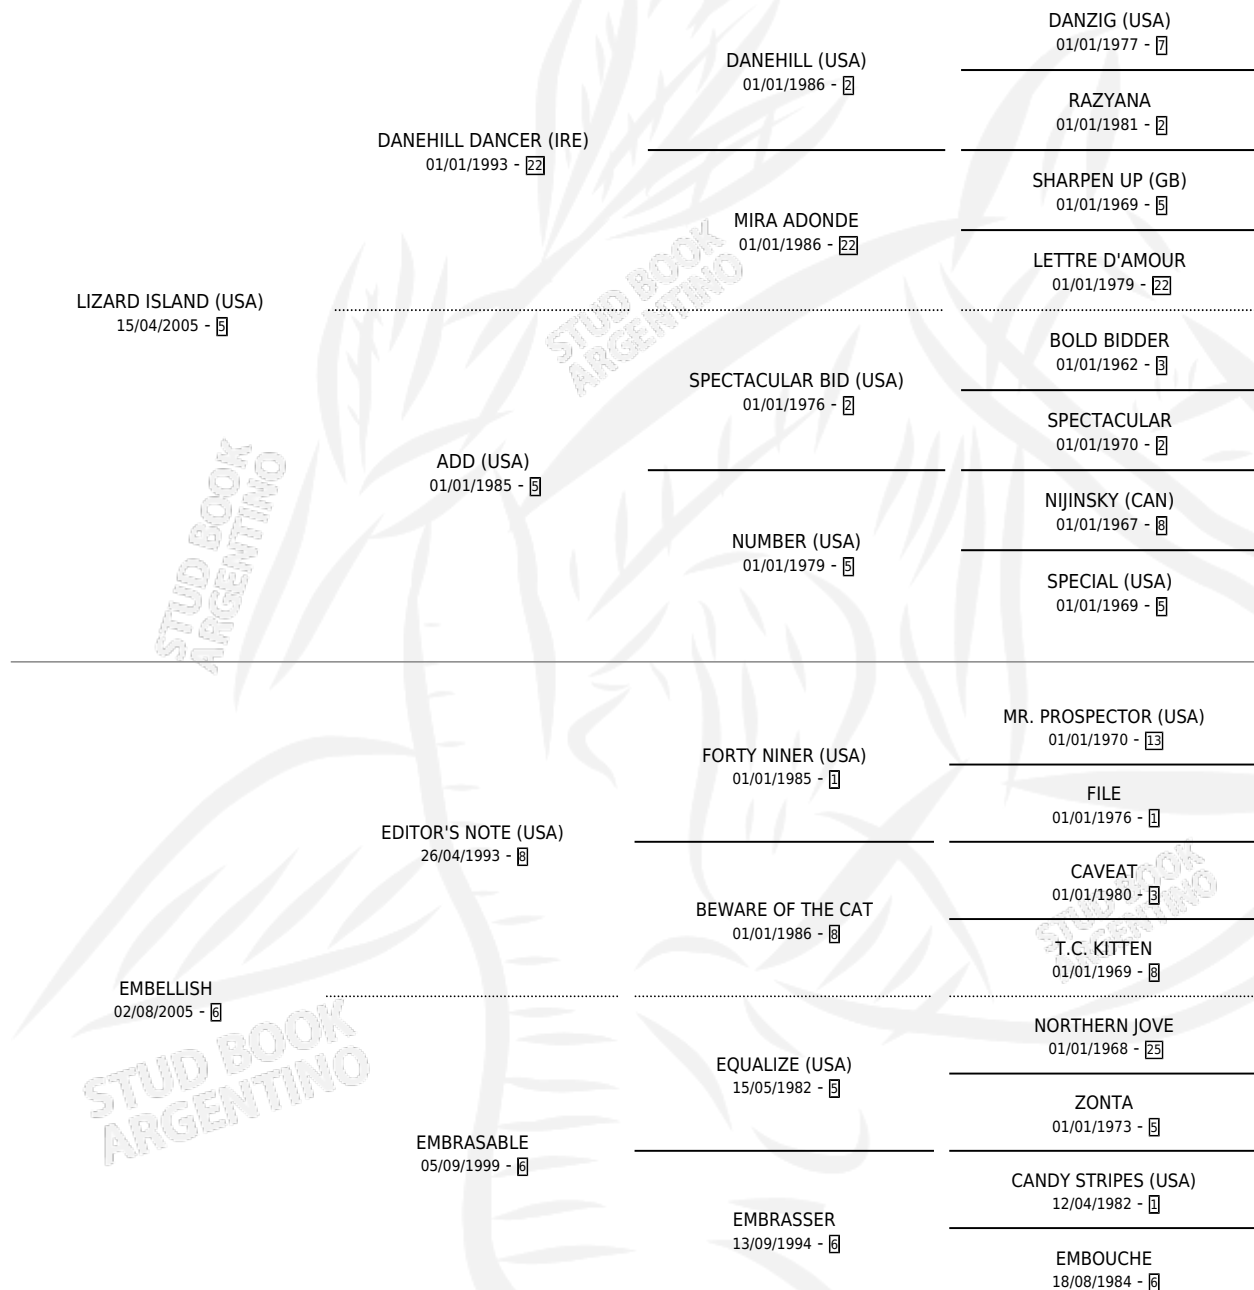

ENCHANTABLE

por LIZARD ISLAND (USA) y EMBELLISH por EDITOR'S NOTE (USA)

Argentina · Hembra · Alazan · SP · 20/10/2015
Familia 6-f · Volumen 42

ESTADO

TIPIFICACIÓN SANGUÍNEA	X
TIPIFICACIÓN POR ADN	✓
PASAPORTE	✓
IDENTIFICACIÓN POR MICROCHIP	✓
REPRODUCTOR	✓

Lugar de nacimiento: La Pasion
Criador: La Pasion

~

HIJOS

	MACHOS	HEMBRAS
4 NACIERON	2	2
SIN ACTUACIONES		

PEDIGREE