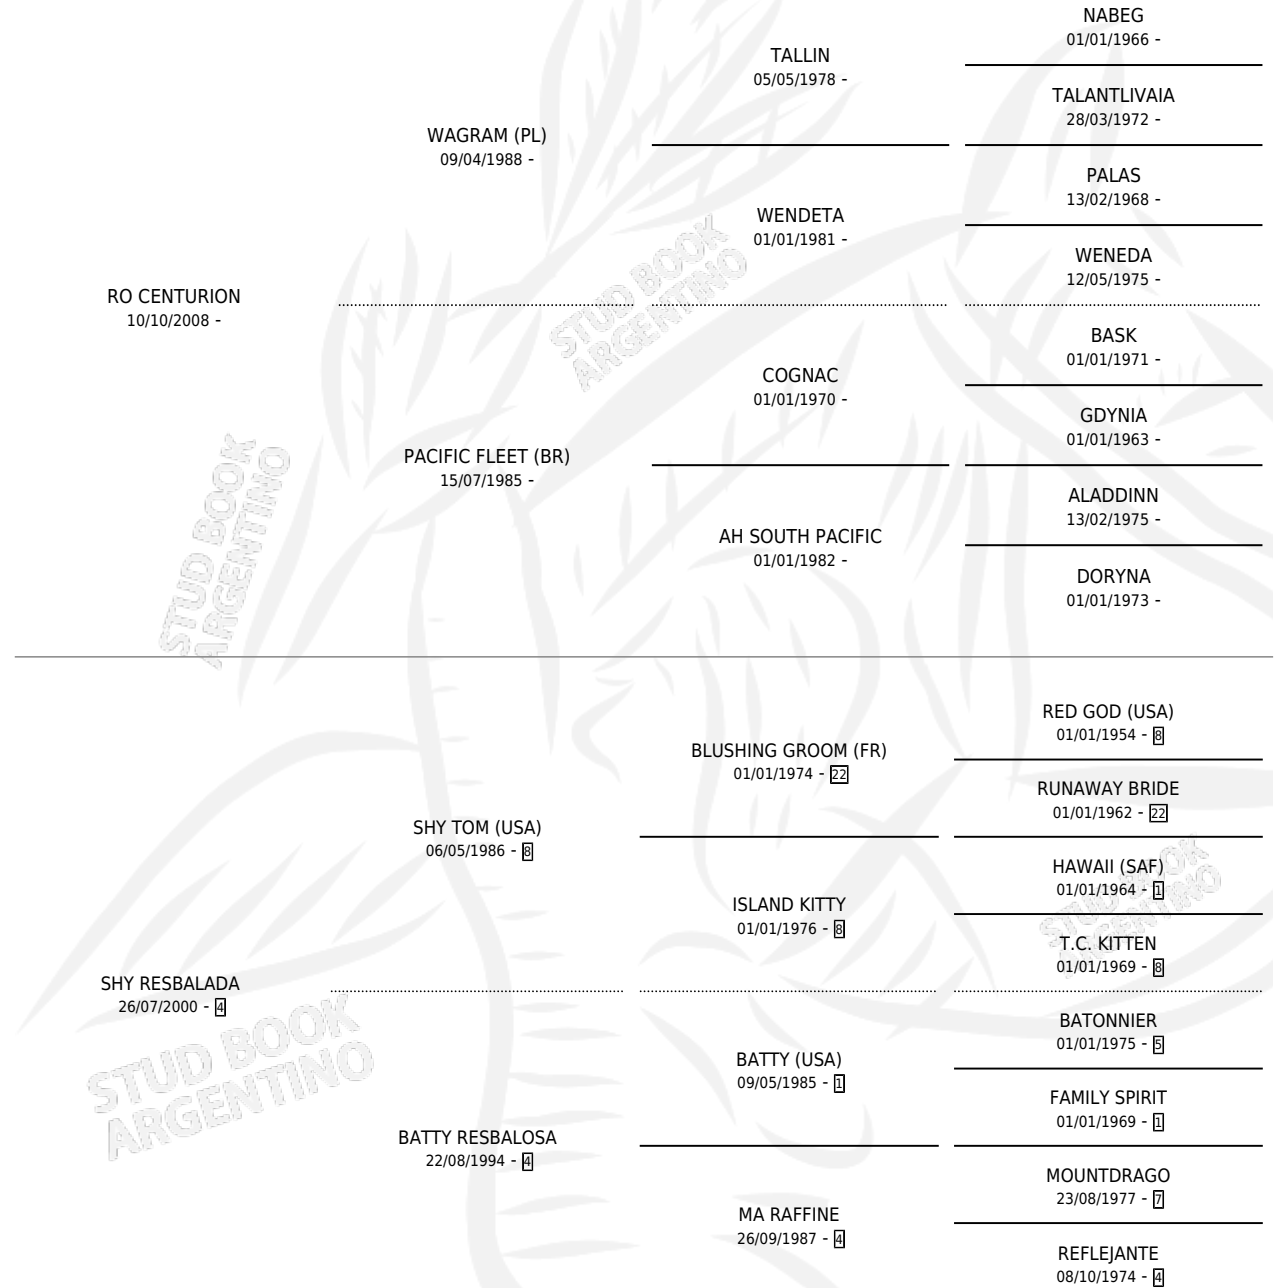

RO SHY STAR

por RO CENTURION y SHY RESBALADA por SHY TOM (USA)

Argentina · Hembra · Alazan · AA · 24/11/2015
Familia 4-k · Volumen 42

ESTADO

TIPIFICACIÓN SANGUÍNEA	X
TIPIFICACIÓN POR ADN	✓
PASAPORTE	✓
IDENTIFICACIÓN POR MICROCHIP	✓
REPRODUCTOR	✓

Lugar de nacimiento: Los Estribos

Criador: Los Estribos

~

HIJOS

	MACHOS	HEMBRAS
1 NACIERON	1	0
SIN ACTUACIONES		

PEDIGREE

S

mientos **1** / Efectividad **100%**