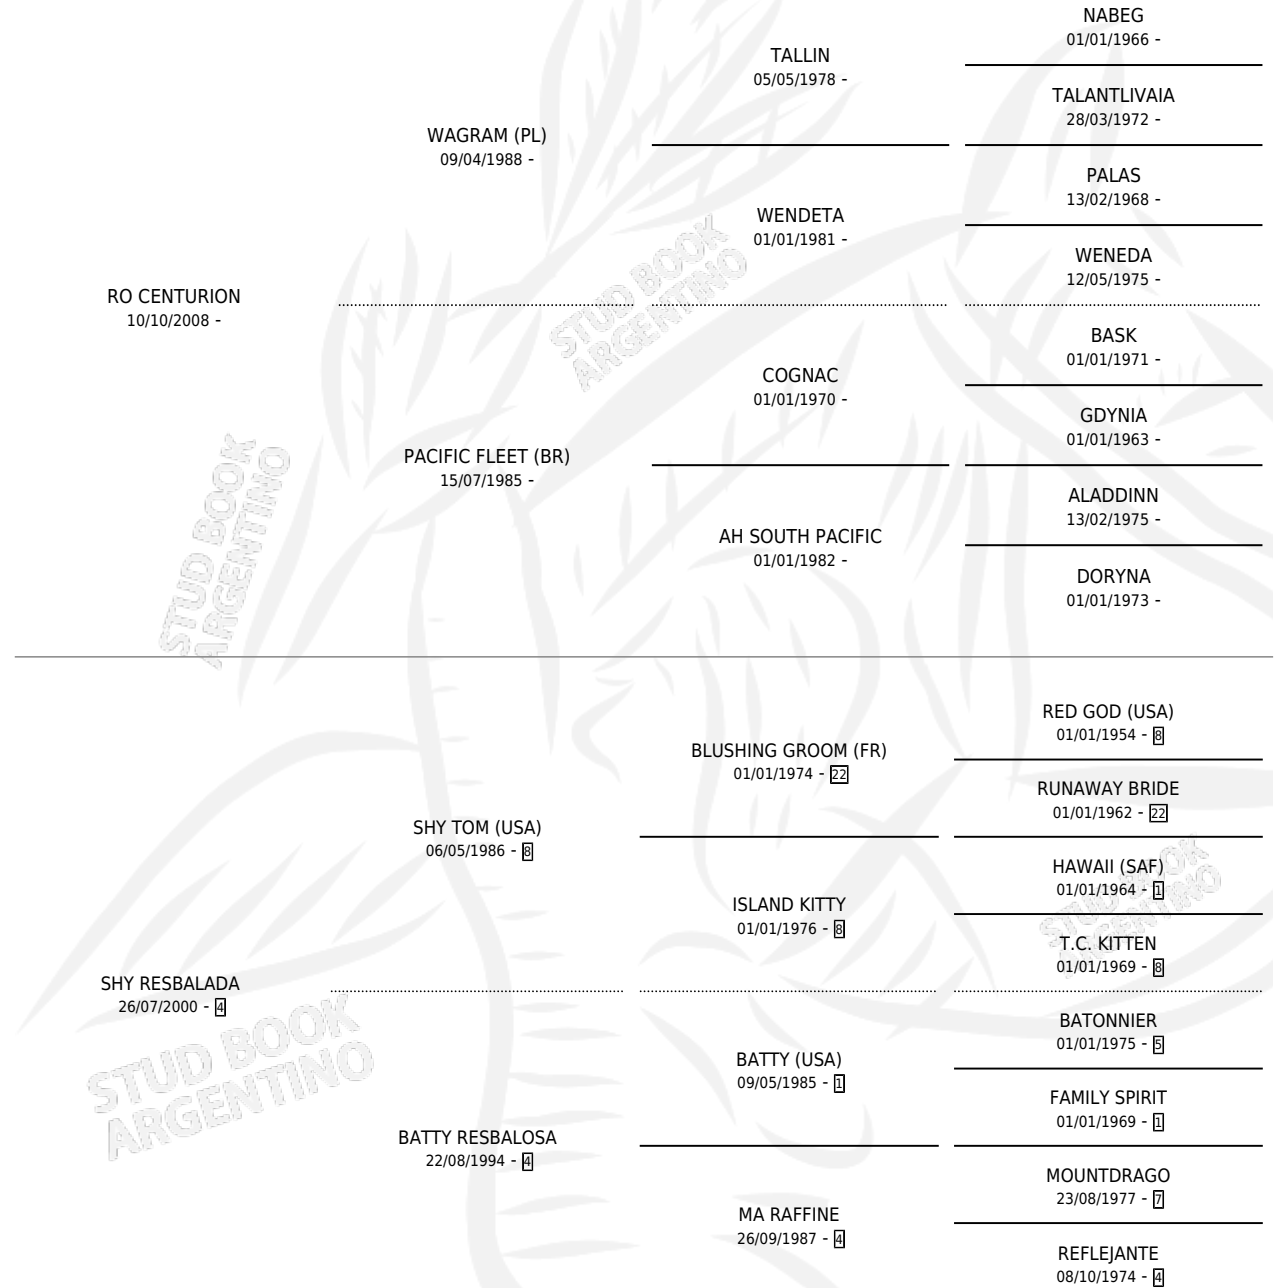

# RO SHY STAR

por RO CENTURION y SHY RESBALADA por SHY TOM (USA)

Argentina · Hembra · Alazan · AA · 24/11/2015  
Familia 4-k · Volumen 42

## ESTADO

TIPIFICACIÓN SANGUÍNEA	X
TIPIFICACIÓN POR ADN	✓
PASAPORTE	✓
IDENTIFICACIÓN POR MICROCHIP	✓
REPRODUCTOR	✓

**Lugar de nacimiento:** Los Estribos

**Criador:** Los Estribos

~