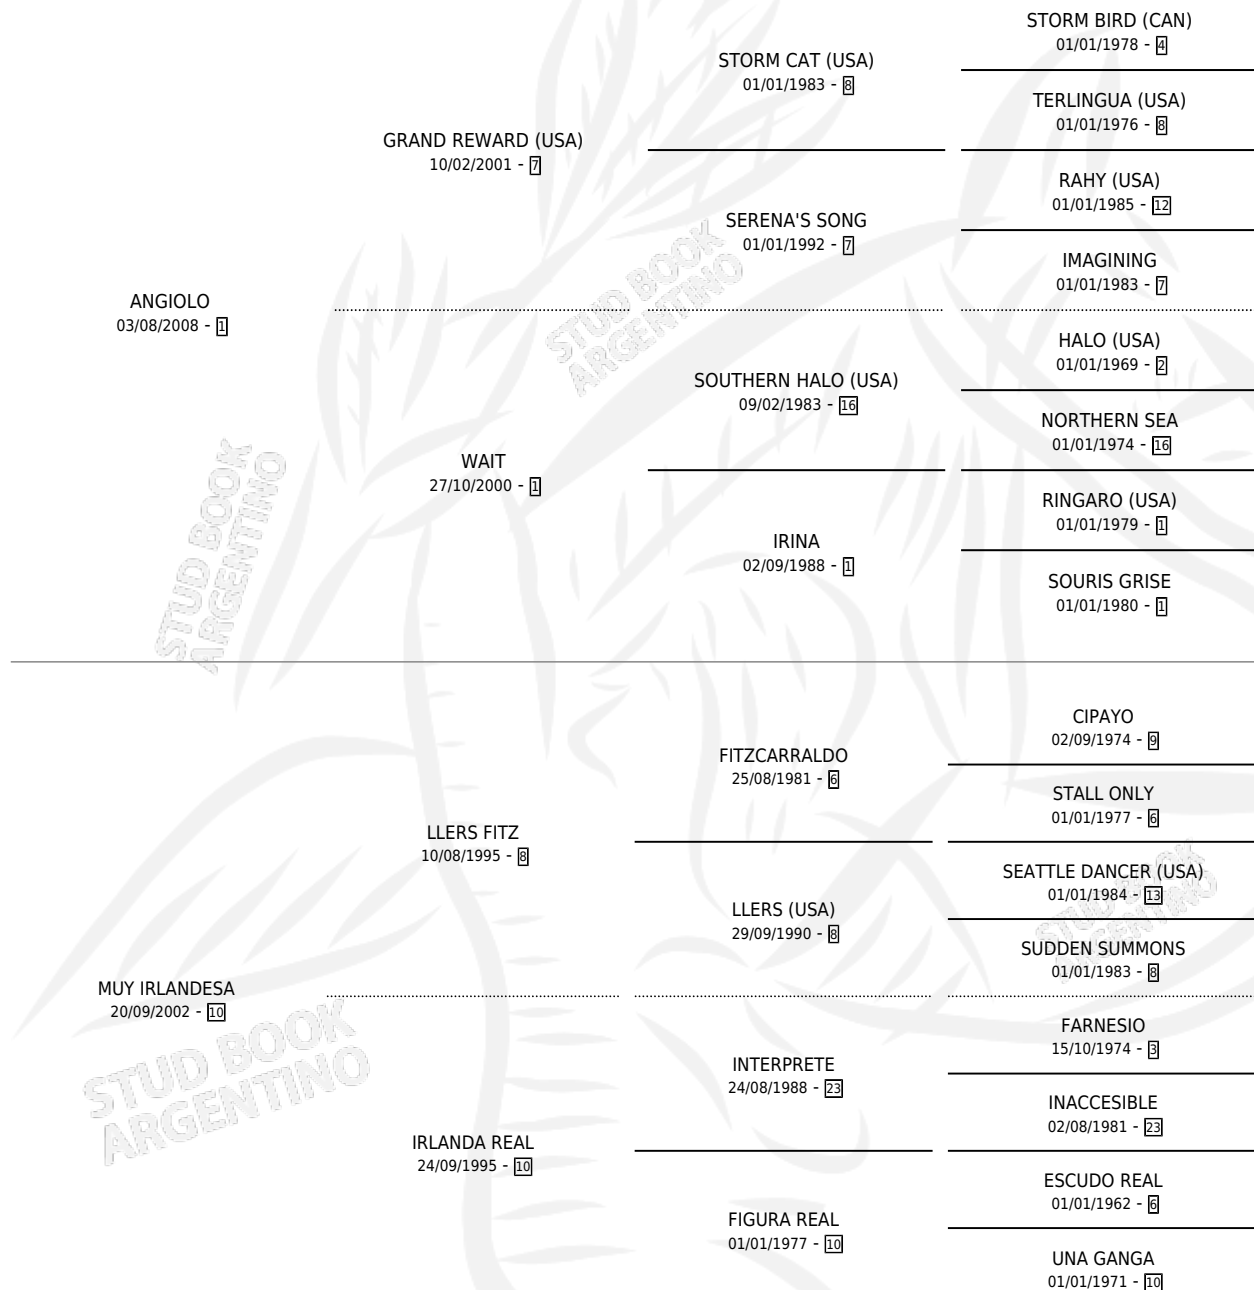

ANGIE DICKINSON

por ANGILO y MUY IRLANDESA por LLERS FITZ

Argentina · Hembra · Zaino · SP · 21/10/2015
Familia 10-d · Volumen 42

ESTADO

TIPIFICACIÓN SANGUÍNEA	X
TIPIFICACIÓN POR ADN	✓
PASAPORTE	✓
IDENTIFICACIÓN POR MICROCHIP	✓
REPRODUCTOR	✓

Lugar de nacimiento: El Paraiso

Criador: El Paraiso

~

HIJOS

	MACHOS	HEMBRAS
6 NACIERON	0	6
2 CORRIERON	0	2
1 GANARON	0	1
0 GANADORES CL	0 GANADORES GR	0 GANADORES G1

PEDIGREE

CAMPAÑA

Solo carreras oficiales de Argentina